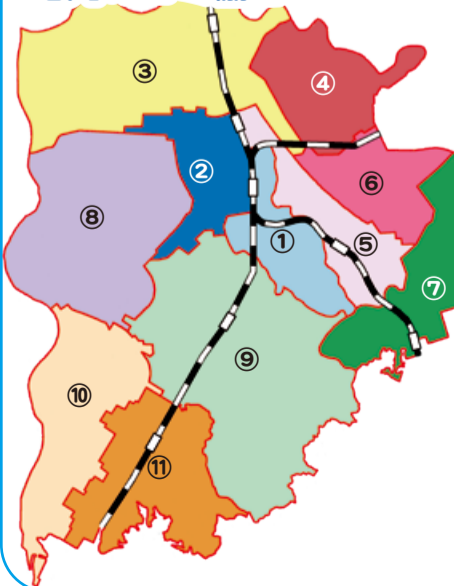

地元のコミ協を確かめよう!

秋葉区には11のコミ協があります。皆さんのお住まいの地域のコミ協を確認してみてください。

名称	小学校区
① 新津中央コミュニティ協議会	新津第一小学校
② 新津西部コミュニティ推進協議会	新津第三小学校
③ 荻川コミュニティ振興協議会	結小学校 荻川小学校
④ 満日コミュニティ協議会	阿賀小学校
⑤ 新津東部コミュニティ協議会	新津第二小学校
⑥ 阿賀浦コミュニティ協議会	阿賀小学校
⑦ 新関コミュニティ協議会	新関小学校
⑧ 小合地域コミュニティ協議会	小合小学校 小合東小学校
⑨ 金津コミュニティ振興協議会	金津小学校
⑩ 小須戸コミュニティ協議会	小須戸小学校
⑪ 山の手コミュニティ協議会	矢代田小学校