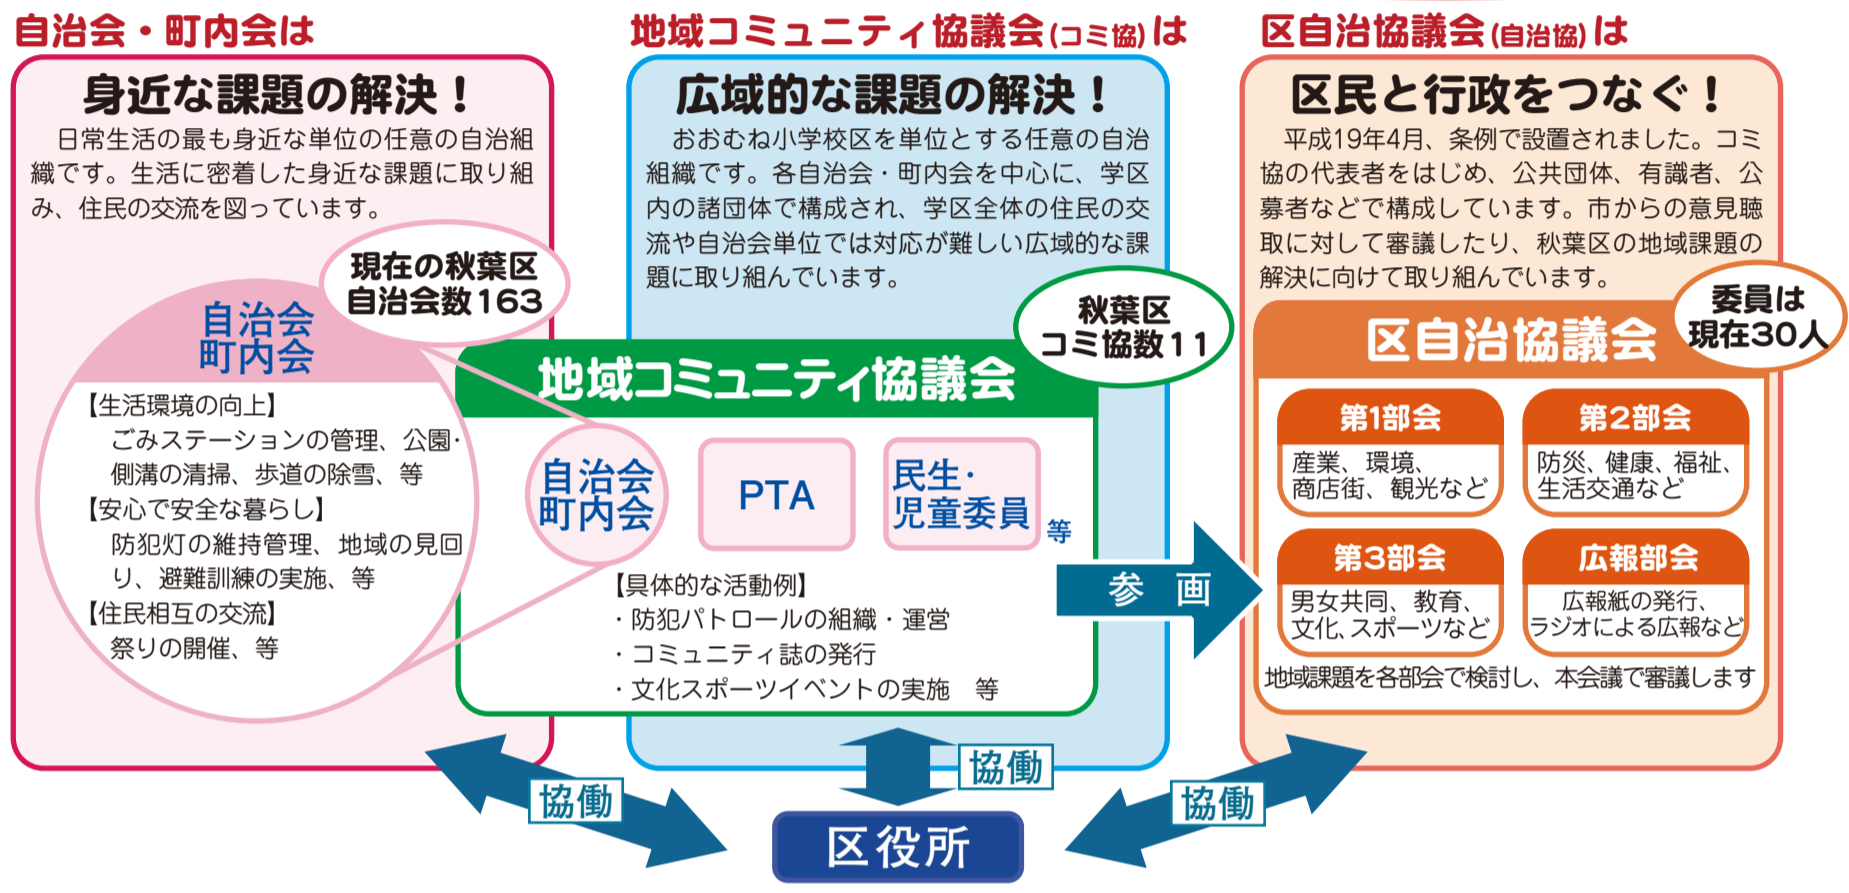

秋葉区の自治組織のこと、知っていますか

まちづくり活動に励んでいる自治会・町内会、地域コミュニティ協議会、自治協議会をご存知でしょうか。今回は、それぞれの団体の違いや活動内容についてご紹介します。それぞれの団体の違いや活動内容を知ることにより身近な存在にしてください！

主体となって活動しているのは
住民の皆さんです

あなたの地域で コミ協は活躍しています

地域コミュニティ協議会(コミ協)は、地域で行う活動を通して地域の安心安全、多世代交流等に努めています。活動の一部を紹介します。

子どもの見守り

地域の子供たちの交通安全、不審者対策等のために、通学路内の横断歩道付近や集団登校時に見守り活動を行っています。

子どもの見守り活動の様子

放課後児童クラブ

放課後や学校の長期休み(春休み・夏休み・冬休み)に子どもたちが安心して過ごせるような居場所づくりとして、放課後児童クラブを開設しています。

防災訓練・避難訓練

いつ発生するかわからない地震等の災害に備えて、地域全体で防災訓練・避難訓練を行っています。AED(自動体外式除細動器)の操作を体験したり、避難所の場所や避難所への経路の確認等を行うことでいざという時に備えています。

避難訓練の様子

各種イベント

コンサートの様子

スポーツ大会、地区運動会、地域文化祭等のイベントは、日ごろの活動の発表の場や文化・スポーツを通じた貴重な交流の場にもなっています。

移住促進対策

県外から秋葉区に移住する人・移住を希望する人向けに「移住体験ツアー」を区と協働で行うなど、移住・定住の仕組み作りに取り組んでいます。

移住体験ツアーの様子

自治協提案事業の紹介