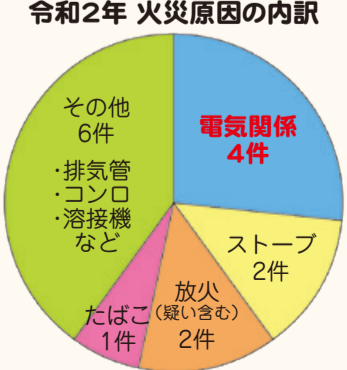

### 地域の温かさと心地良さを感じています【新津第二中学校】

地域の皆さんや保護者の方から、家庭科の授業を支援いただいています。ミシンの扱い方や調理の方法を教えていただきながら、「どうしたら上手くできますか」「ゆっくり丁寧にやってみよう」「上手にできたね」などお互いに声をかけあって、温かい交流が生まれています。地域の温かさに触れ、「荻川大好き!」という気持ちを育んでもらえるよう願っています。

## 令和2年 秋葉区火災概況 火の用心で安心なまちへ 問い合わせ 秋葉消防署市民安全課予防調査係 ☎22-0175

秋葉区の火災件数は、昨年と比べると1件減り、火災による死者はゼロでした。最近では、電気関係が原因の火災が多くなっています。  
ほとんどの火災は私たちが注意することで防ぐことができます。一人一人が防火意識をより一層高め、火気の取り扱いに十分注意し、火災の発生予防に努めましょう。

### 電気火災を防ぐポイントをチェックしてみましょう!

- たこ足配線をしていませんか
- 長い間使用した延長コードや電源タップを使い続けていませんか
- 長い間掃除せず、ホコリのたまったコンセントプラグはありませんか
- コードを束ねた状態で電気製品を使っていませんか
- コードが家具の下敷きになったり、引っ張ったり折り曲げたりしていませんか

火災件数

年	火災件数	火災による死者数
令和2年	15件	0人
令和元年	16件	7人
前年差	△1件	△7件