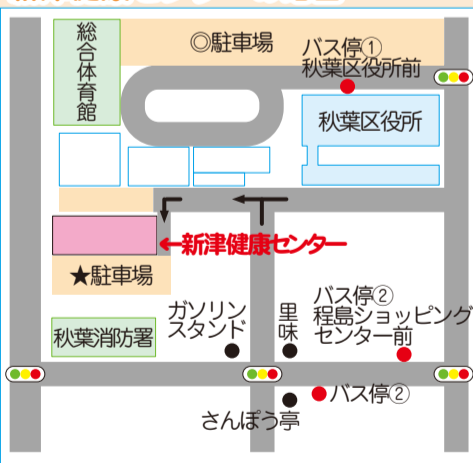

認知症の方や家族の無料電話相談

認知症の方やその家族の無料相談窓口
です。福祉の有資格者や介護経験者など
が電話で相談を伺います。

日 毎週月曜~金曜 午前9時~午後5時
(祝日、年末年始は休み)

相談電話 新潟県認知症コールセンター
(☎025-281-2783)

にいつ子育て支援センター

育ちの森

開館日 毎週月曜~金曜、土曜(午前のみ) 利用料 100円
開館時間 9:00~12:00、13:00~16:00
利用対象 3歳以下のお子さんと保護者
※月曜・水曜の午前と木曜・金曜の午後…ベビー(1歳7カ月まで)対象

☎21-4152 セミナー受付時間9:00~17:00

4月より金曜午後もベビー(1歳7カ月まで)対象となります。

利用定員を設けています。予約もできますが、空きがあれば当日入館可。
予約受付時間: 9:00~17:00(土曜午後、日曜祝日を除く)
空き状況はホームページでご確認ください

ママと一緒にフラダンス

日時 ①5/10(月)②5/27(木) 10:20~
対象 ①1歳7カ月までの子と保護者
②3歳以下の子と保護者

利用料 100円

パパとタッチケア ※受付中

日時 5/29(土) 10:20~
対象・定員 ハイハイ前の子と父親・先着4組
利用料 100円

新型コロナワクチン集団接種について

秋葉区の集団接種会場は、新津健康
センターとなります。接種日や予約方
法は市報1面~3面をご覧ください。

お車でお越しの方

新津健康センターの駐車場をご利用
ください(地図の★)。満車の場合は
秋葉区役所駐車場をご利用ください
(地図の○)。

バスでお越しの方

【区バス】
秋葉区役所・総合体育館前下車
徒歩 約12分(地図バス停①)
程島ショッピングセンター前下車
徒歩 約10分(地図バス停②)

【新潟交通観光バス】

秋葉区役所前下車
徒歩 約12分(地図バス停①)
※バスの運行時刻は「秋葉区公共交通
ガイド」をご覧ください

新津健康センターの地図

※集団接種日は、新津健康センターの
浴室(風呂)の利用はできません

ホームページはこちら→

新津B&G海洋センター