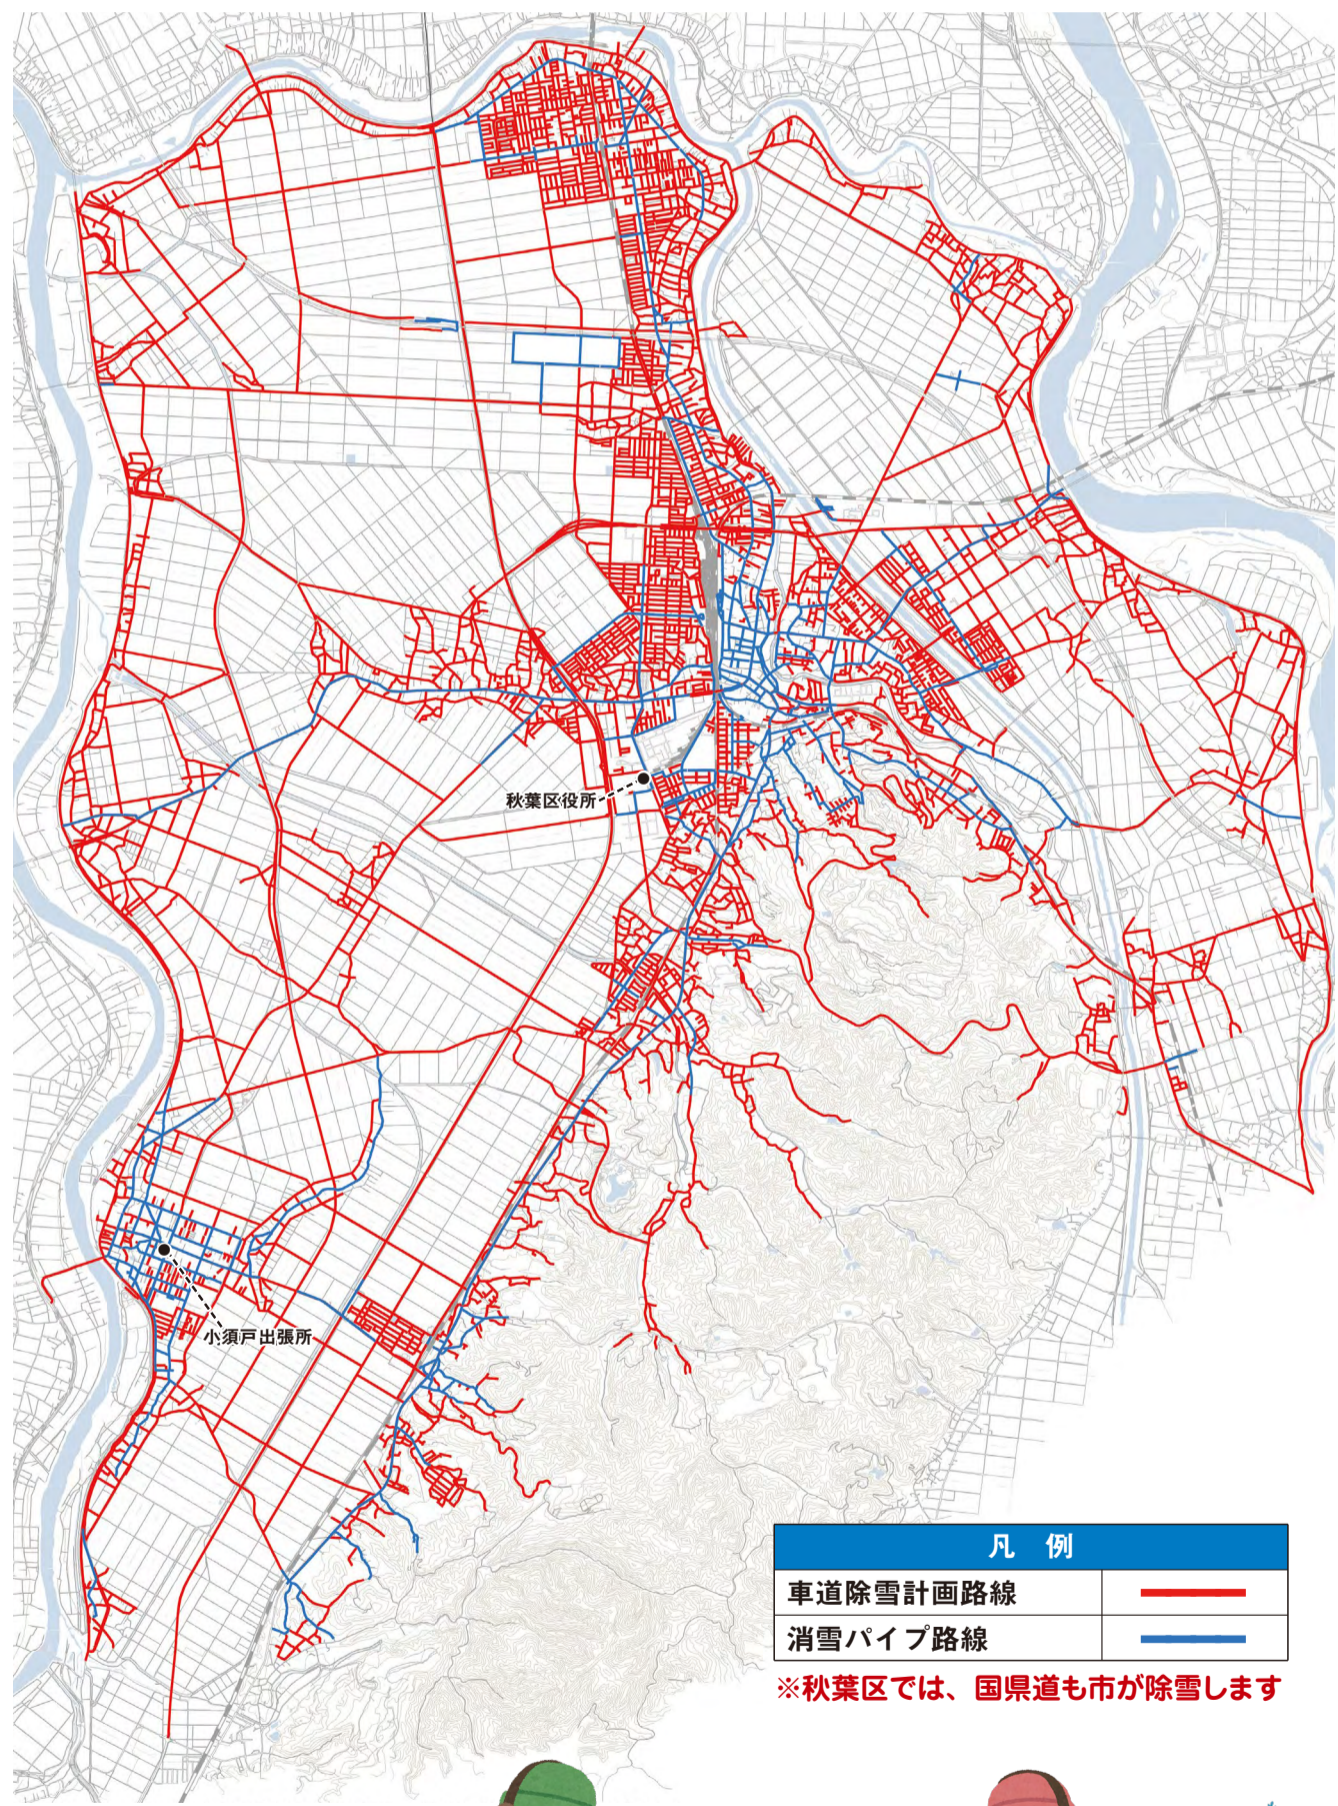

秋葉区 人口:75,312人(-27) 男:36,229人(-5) 女:39,083人(-22) 世帯数:30,822世帯(+34) 令和4年10月末現在(カッコ内は前月比、住民基本台帳による)

地域で守ろう! 冬の交通

冬の交通確保・除排雪作業にご協力を

問い合わせ 建設課維持係(☎25-5410)

令和4年度 秋葉区除雪計画路線図

| 凡 例 | |
|----------|---|
| 車道除雪計画路線 | — |
| 消雪パイプ路線 | — |

※秋葉区では、国県道も市が除雪します

間もなく本格的な雪の季節がやって来ます。住宅地内や周囲を除雪する際は、事故のないよう、ルールを守り安全にお願いします。

地域ぐるみで協力をお願いします

次のような道路は除雪を行いません。「わたしたちの地域はわたしたちで守る」という意識を持ち、協力して除雪をお願いします。

- 幅が狭く、除雪車が入れない道路
- 住宅が連続していない道路
- 除雪による被害が予測される道
- 除雪した雪の置き場所がない道路 ほか