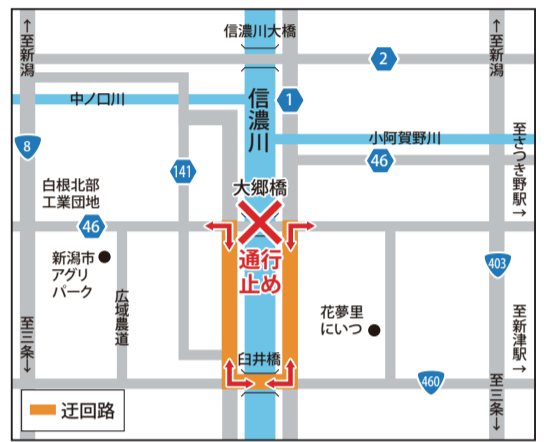

秋葉区地域福祉推進フォーラム

日時 12月15日(日) 午後1時半～3時45分(受付は午後1時から)

会場 秋葉区文化会館

内容 第1部 社会福祉功労者表彰式
第2部 シンポジウム

あきはくの支え合いの実践～地域共生社会を目指して～

定員 会場300人、オンライン100人(先着順)

申し込み 11月25日(月)までに

会場参加 電話(☎24-8376)、ファクス(FAX 23-3322)、
メール(✉akiha@syakyo-niigatacity.or.jp)

オンライン参加 申し込みフォーム(右二次元コード)

問い合わせ 秋葉区社会福祉協議会(☎24-8376)

よみかかせのご案内

(特に記載がないものは幼児・小学生対象)

■荻川地区図書室

11/9・16(土) 午前10時半から

■金津地区図書室

11/16(土) 午後2時から

■小須戸地区図書室

11/16(土) 午前10時半から

各種無料相談

■心配ごと相談 ※予約不要

日 11/8(金)・11(月)・15(金)

午前10時～午後3時

場 秋葉区社会福祉協議会(新津地域交流センター2階、☎24-8376)

■行政相談(小須戸会場) ※予約不要

日 11/12(火) 午後1時半～3時半

場 小須戸ふれあい会館

問 区民生活課(☎25-5674)

■教育相談 ※要予約

日 月～金曜(祝日を除く)

午前9時10分～午後5時

場 秋葉区教育相談室(新津図書館2階、☎23-0101)

FM76.1 MHz RADIO CHAT

11月3日～16日のおすすめ番組!

◆クリック!秋葉区◆
毎週月～金曜午前10時～11時に秋葉区役所がお届けする行政情報番組。区内のイベント情報やお役立ち情報をお知らせしています。
毎月第1水曜は「安心・安全情報」のコーナー。11月6日は地域総務課の石田さんが出演し、あおり運転とドライブレコーダーについてお話しします。ぜひお聴きください!

◆わかつき文学館◆
毎週水曜の午後1時から放送中。ランチの終わった昼下がりに文学の旅に出掛けませんか?すてきな音楽と共に1時間の文学散歩を楽しみましょう!出演は文芸評論家の若月忠信さんです。懐かしい新津の話も飛び出すかも?!お楽しみに!

インターネットからも聴くことができます! 番組表はこちら↓

☎23-5000 (リクエスト ☎23-5900)
FAX 23-5100 http://www.chat761.com

区民への情報掲示板

山びこコーナー

第26回新津洋画サークル作品展

日 11月13日(水)～16日(土)
午前9時～午後5時(16日は午後3時まで)
場 新津地域交流センター
内 会員の作品約60点を展示
問 同サークルの桑原さん(☎23-0267)

和じゅく年末講座のお知らせ

親子リース講座
日 12月7日(土)
①午後1時半 ②2時半
内 冬に飾るリース作り
迎春アレンジ講座
日 12月28日(土)
①午前9時半 ②10時半 ③11時半
内 新年を彩る生花アレンジメント作り
共通
場 就労継続支援A型事業所 和じゅく(新津本町2)
人 各回先着4組
料 2,000円(材料費)
申 11月25日(月)までに電話またはメールで
同事業所(☎47-3336、✉wajuku2022@bz04.plala.or.jp)

税を考える週間 秋の特別講演会

「笑いが招く 商売繁盛」
日 11月22日(金) 午後2時～4時40分
場 秋葉区文化会館
人 先着60人
持 新古タオル(福祉施設などに寄贈)
申 11月13日(水)までに電話、ファクス、メールで(公社)新津法人会(☎23-3488、FAX 25-7322、✉niitsuhoujinkai@niigata.email.ne.jp)

◇山びこコーナーへの掲載依頼は、地域総務課(区役所3階、☎25-5673、FAX 22-0228)

秋のいけばな展

日 11月8日(金)・9日(土)
午前10時～午後5時(9日は午後3時まで)
場 新津地域交流センター
問 新津華道連盟の杉崎さん(☎24-3539)

おくすりの話と音楽会

日 11月30日(土) 午後1時半～3時半
場 ひなた薬局(新津東町3)
人 先着40人
申 11月22日(金)までに健康友の会(☎22-6851)

ダンスパーティーの開催

日 11月17日(日) 午後1時半～3時半
場 新津健康センター
料 300円(飲み物付き)
持 ダンスシューズ、運動できる服装 ※ドレスコード不要
問 新津社交ダンス連盟の早川さん(☎22-8172)

Yoppy&ひまわりコンサート・交流会

日 12月1日(日) 午後2時
場 新津健康センター
料 800円
問 生き様発表会の吉井さん(☎090-1371-3113)

認知症カフェ「SUN♥CAFE」

日 11月18日(月) 午前10時～11時半
場 スターバックスコーヒー新津新津店
内 ミニ講座、談話など
人 認知症の人とその家族、関心のある地域の人・先着10人
料 各自の飲食代
申 はあとふるあたご看護小規模多機能ホームあきは(☎47-6601、✉kangoshoukibo-akiha@heartfull.jp)

12月 1日号の原稿締め切り… 11月 6日(水)
12月 15日号の原稿締め切り… 11月 20日(水)

広告スペース

◇学生は、秋葉区バス・下新線をワンライナー100円で、金津線は無料(一部区間除く)で乗車できます!この機会にぜひバスをご利用ください◇