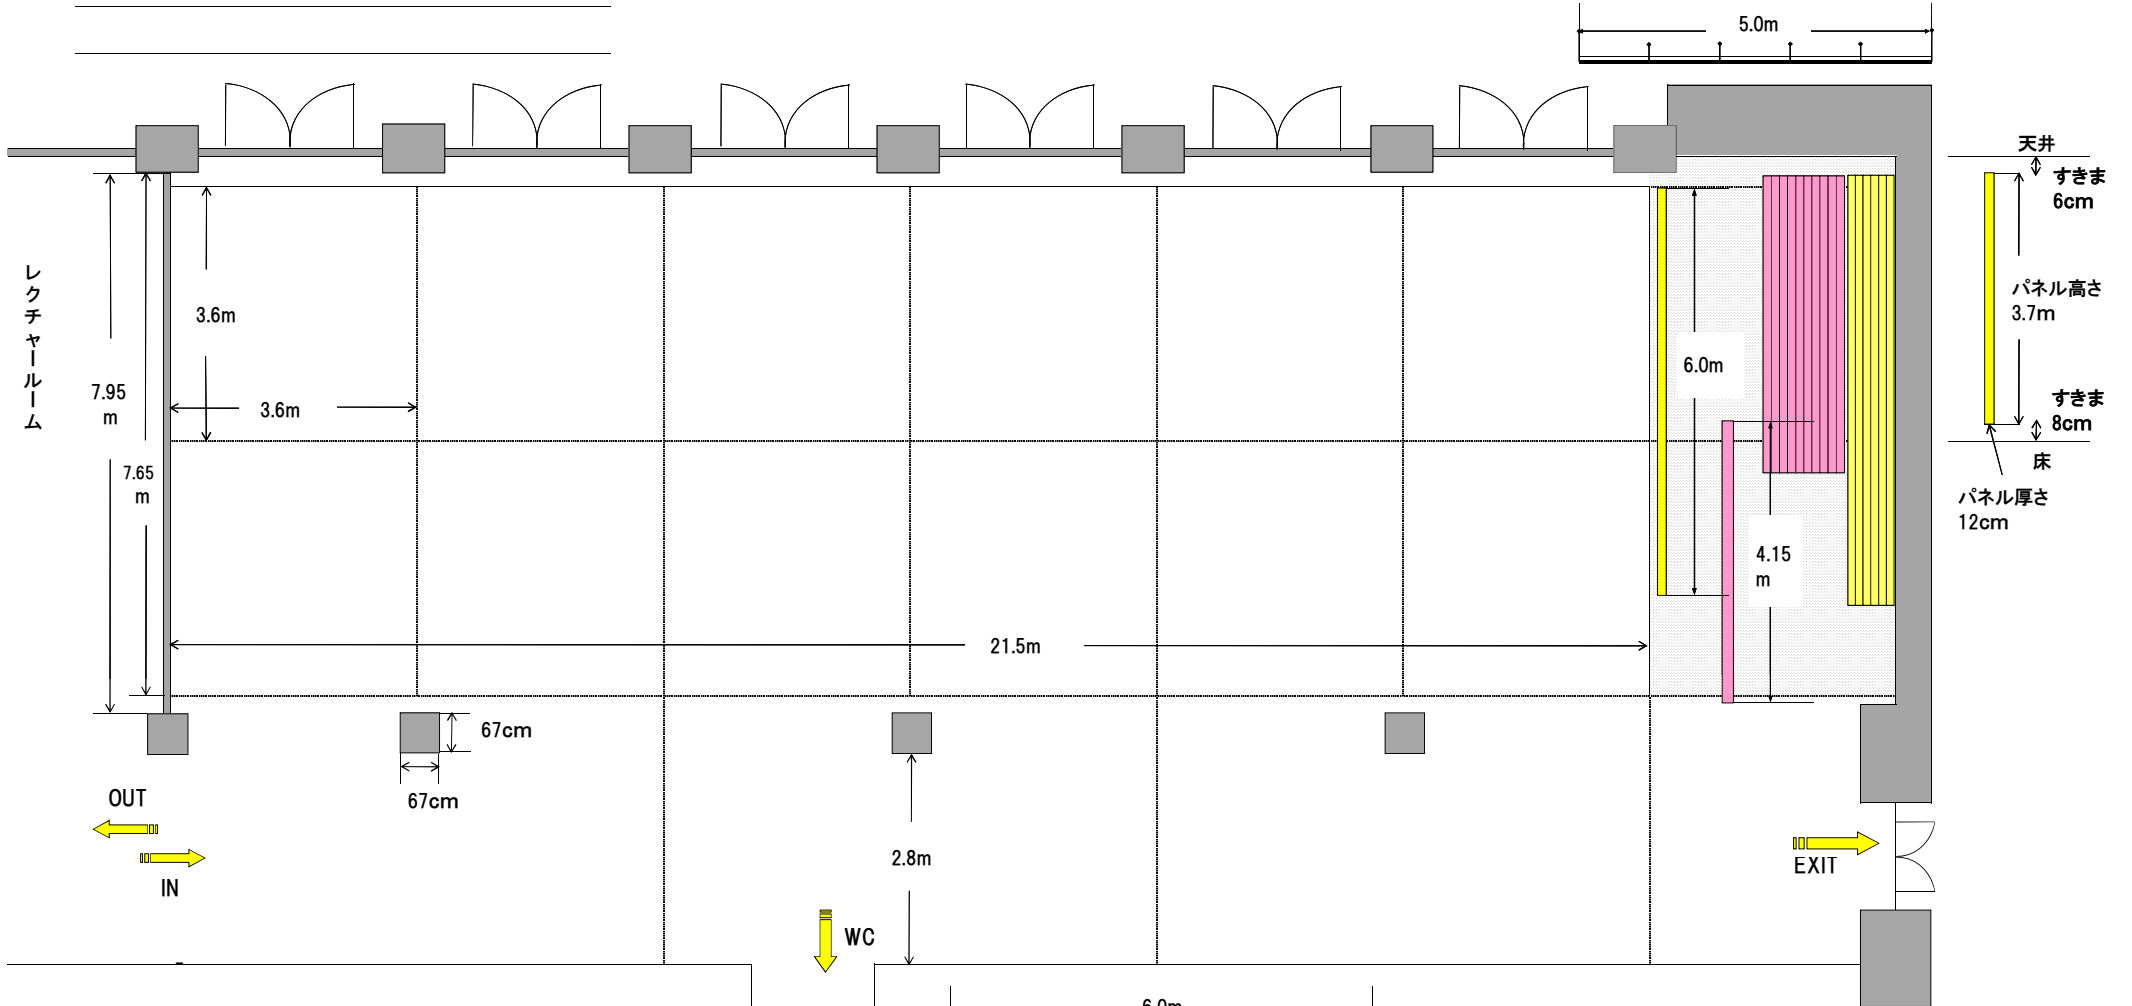

新津美術館市民ギャラリー 図面

【市民ギャラリー 間取図】

【利用料金】(一週間単位)

- 1/6(2区画) 8,000円
- 2/6(4区画) 15,000円
- 3/6(6区画) 20,000円
- 4/6(8区画) 25,000円
- 5/6(10区画) 30,000円
- 6/6(12区画) 35,000円

- ← パネル大 6.00×0.12m 6枚 @300円
- ← パネル中 4.15×0.12m 10枚 @200円
- ← スポットライト(1灯) @300円

パネル(大)	枚	パネル(小)	枚	スポットライト	灯	机	机	椅子	客
--------	---	--------	---	---------	---	---	---	----	---