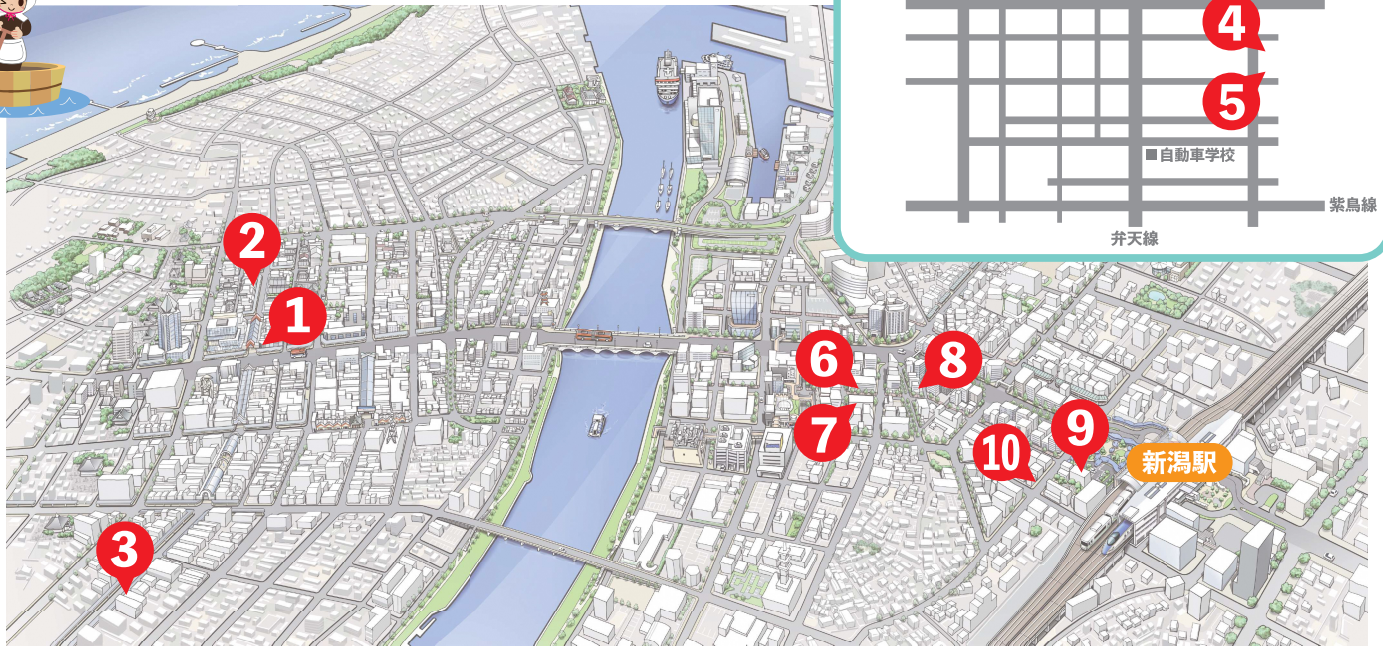

マスクしたまま 決済できる！

登録はコチラから

実施期間：2022年1月15日～2022年2月末日（予定）

スマホも要らない！5分で無料カンタン登録
～顔パス決済キャンペーン～

【期間中は何度でももらえる！】10店舗で豪華プレゼント！

① CATHERINE 衣料品店

新潟市中央区
古町通7番町995
TEL: 025-224-1478

ハンドメイド 濃ジジコスター(ペア)