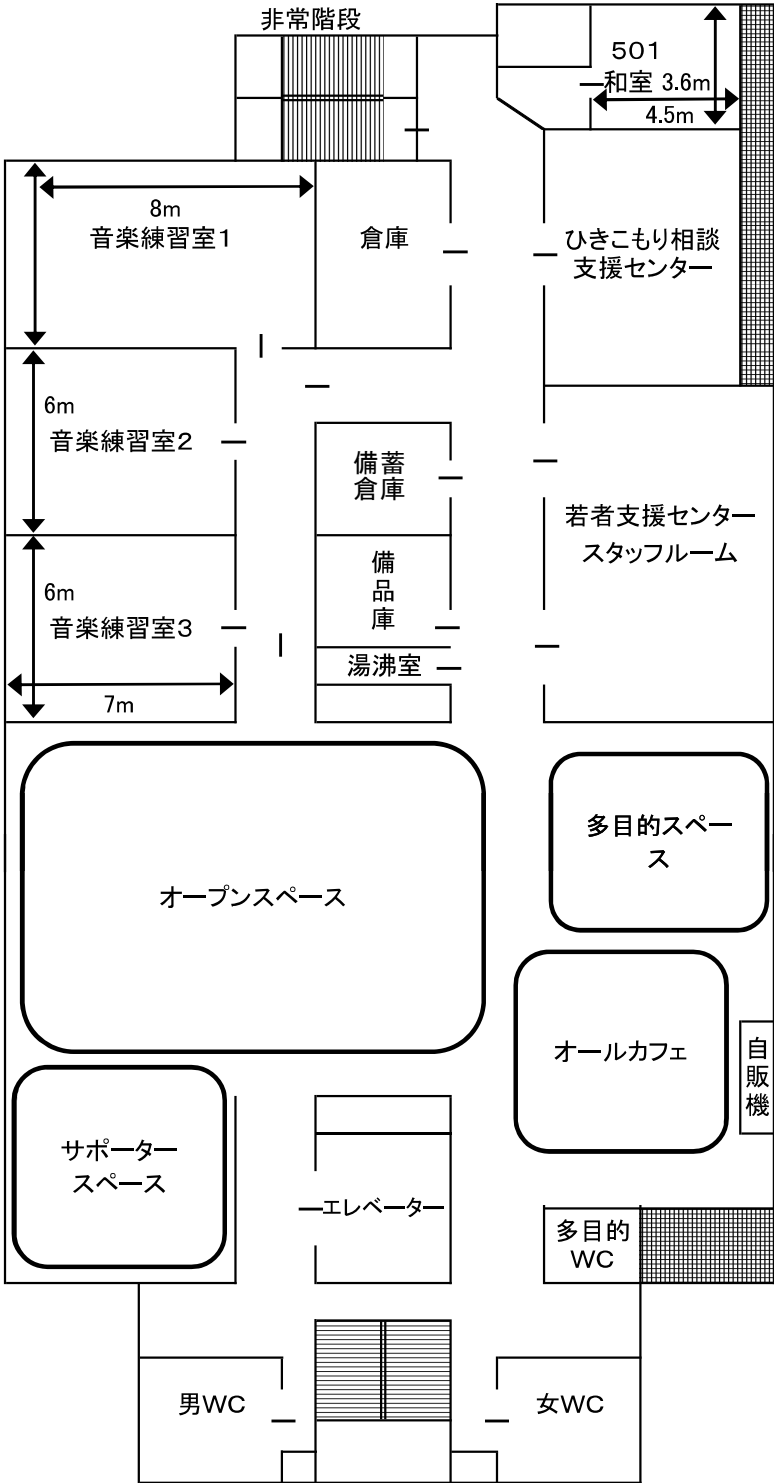

5階見取り図

<音楽練習室1>

用途 ロック音楽
 定員 10人
 面積 50㎡(15坪)
 設備等 ミキサーアンプ、スピーカー1組、ギターアンプ2、ベースアンプ、シンセサイザー、キーボードアンプ、ドラムセット、シンバルセット、電子ピアノ、マイクロホン3、ホワイトボード、長テーブル、丸イス1、イス4、譜面台5、マイクロホンスタンド3、ギタースタンド3

<音楽練習室2、3>

用途 各種音楽、演劇、体操等
 定員 各24人(体操等は12人)
 面積 各40㎡(各12坪)
 設備等 音楽練習室2
 電子ピアノ、長テーブル8、イス24、ホワイトボード、譜面台5
 音楽練習室3
 電子ピアノ、長テーブル4、イス24、壁面鏡、譜面台5

<501和室>

用途 研修、会議
 定員 16人
 面積 10畳
 設備等 座机(1.8×0.6)4、座布団16

<若者支援センター「オール」各施設及びスタッフルーム>

用途 若者たちの自由な居場所
 オープンスペースなど若者支援センターの施設は万代市民会館利用者からのご利用いただけますが、一部登録した若者限定の施設があります。
 面積 347㎡(105坪)
 スタッフルームは84㎡
 設備等 長テーブル、イス、談話テーブル、展示パネル24枚(2.4m×1.5m)、スポットライト、情報スペース