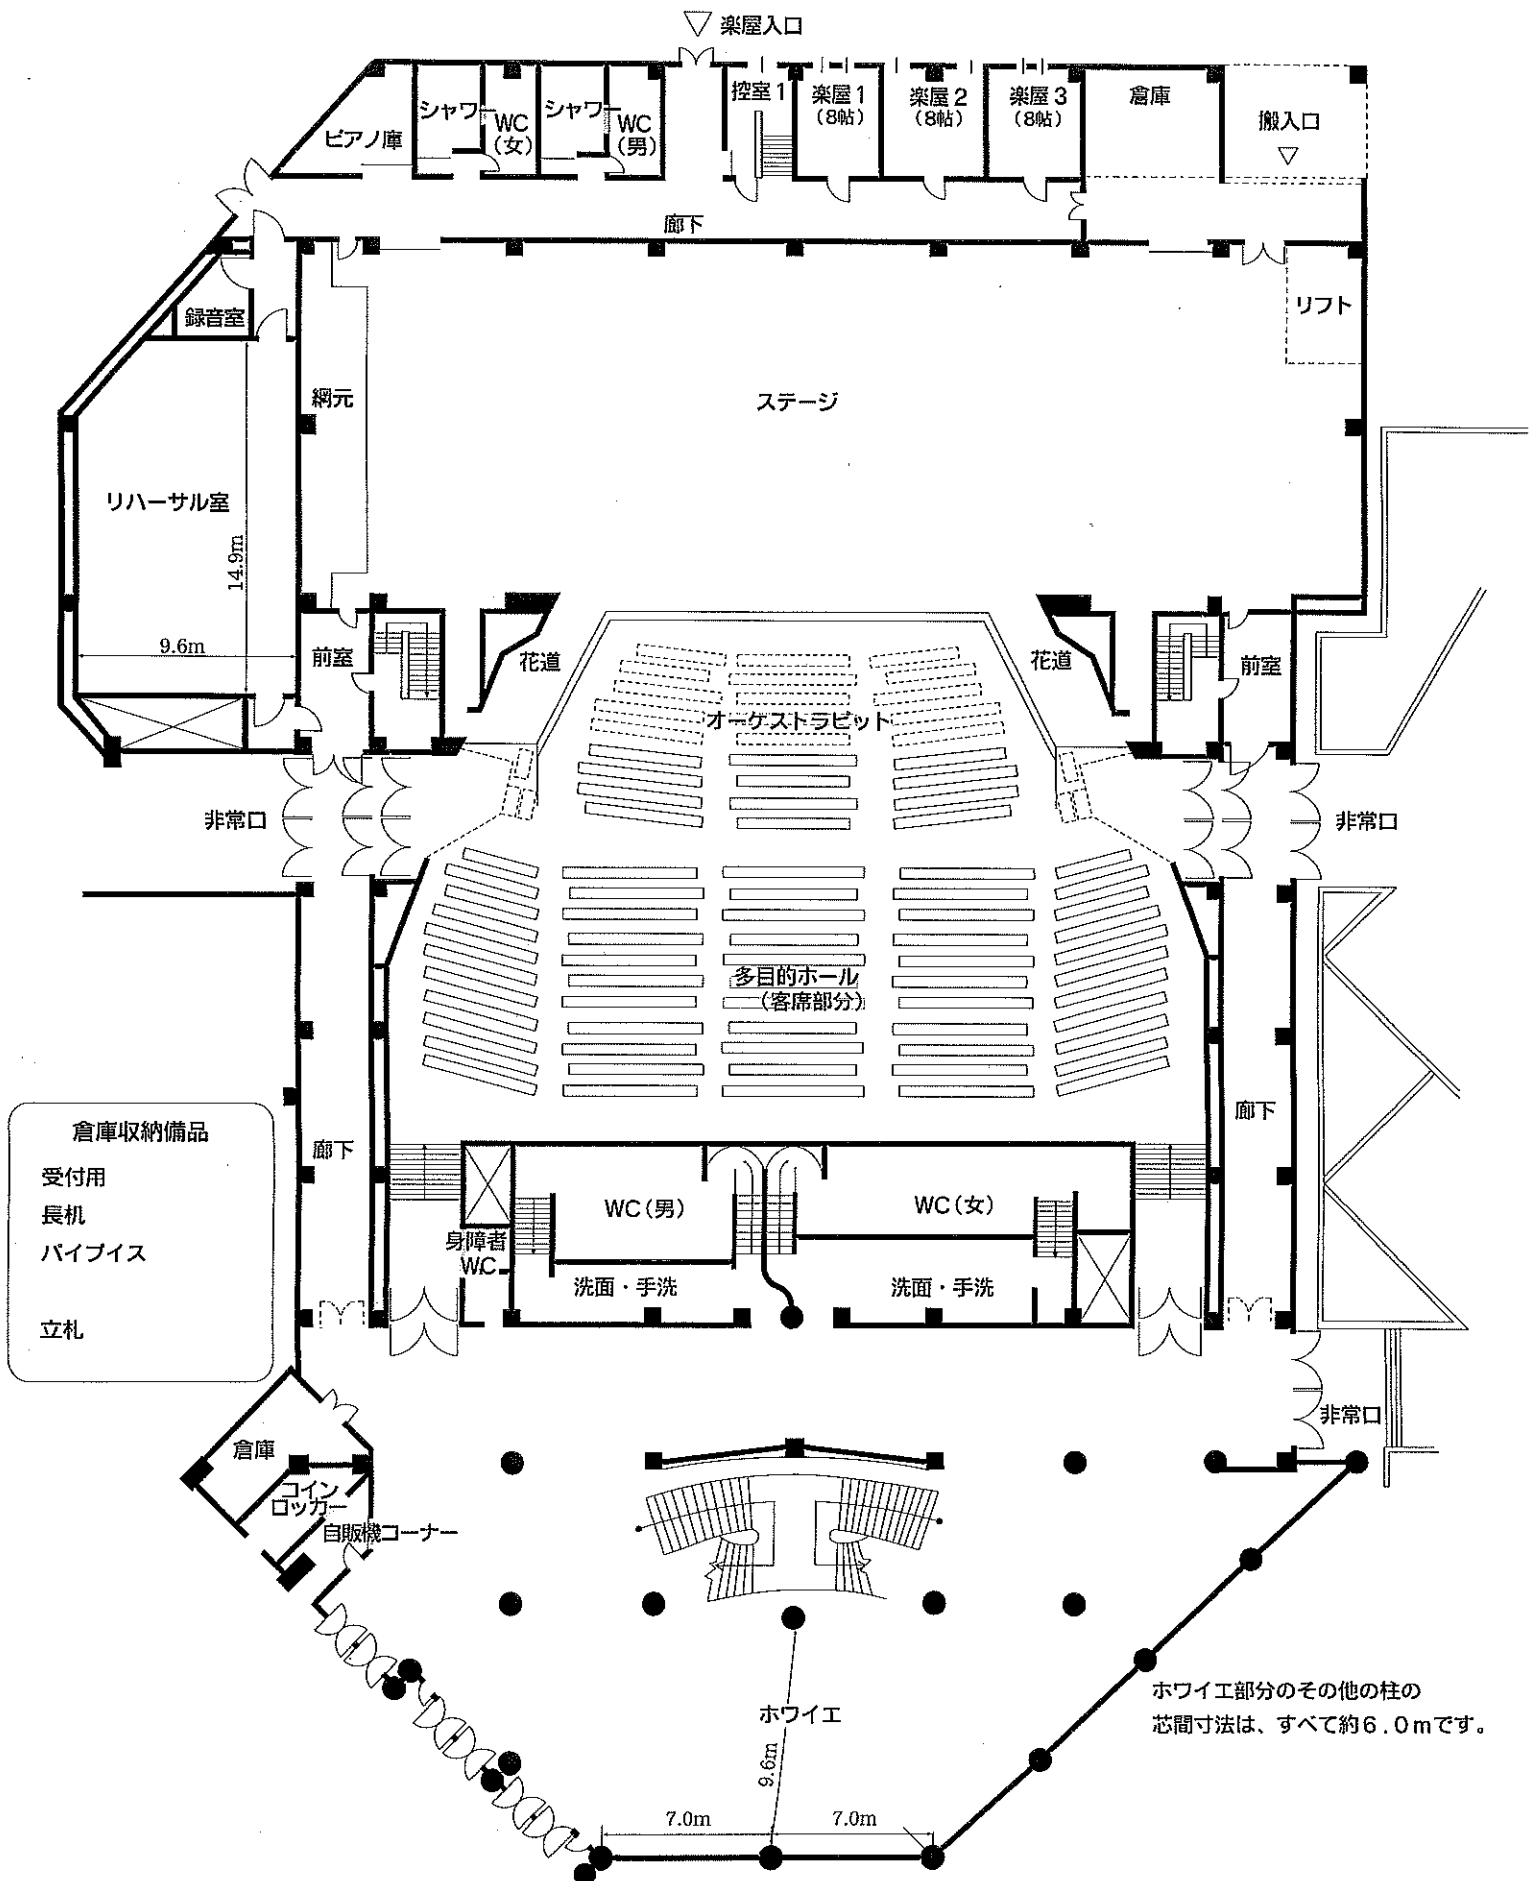

新潟テルサ ホール棟 1階平面図

- 倉庫収納備品
- 受付用
 - 長机
 - パイプイス
 - 立札

新潟テルサ ホール棟 2階平面図