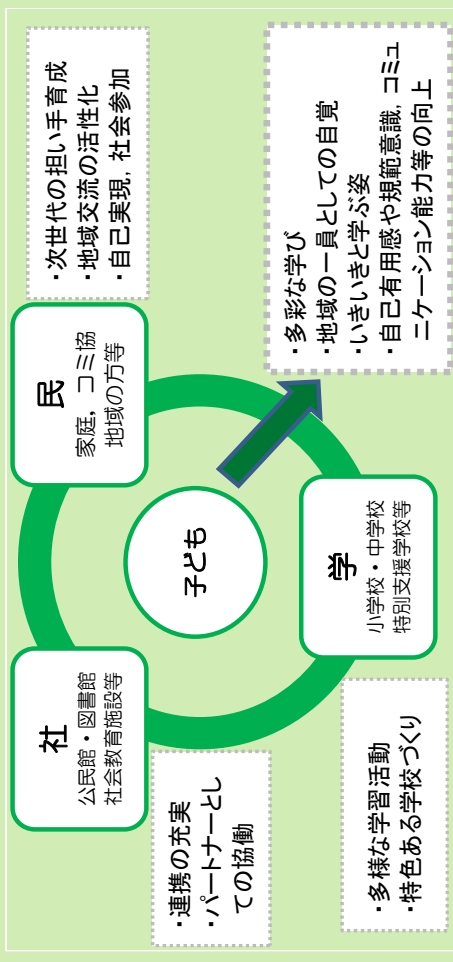

教育ミーティングの実施について

自治協議会委員や中学校区内の小・中学校の教職員、PTA、コミュニティ協議会などと、区担当教育委員との懇談・意見交換を通して、全市的な教育情報などを伝え、地域における教育の実状や区の特長などを把握し市全体の教育行政に反映する。

区担当教育委員

北区・秋葉区

東区・西蒲区

中央区・南区

江南区・西区

田中賢一委員・渡邊節子委員

山倉茂美委員・市嶋洋介委員

小野沢裕子委員・大宮一真委員

渡邊純子委員・五十嵐悠介委員

区教育ミーティング

- 実施期日 年2回（1回目：6月～9月，2回目：10月～翌年1月）
  自治協議会会議の開催にあわせて同日での開催
- 対象 自治協議会委員
  ※1回目は全体会，2回目は部会

- 懇談テーマ 1回目・令和2年度教育委員会の施策について
  - ・区ごとに設定したテーマの現状や課題について
- 2回目・1回目に設定したテーマの課題への取組内容や成果について

- 当日の進行
  - ・教育委員会から情報提供
  - ・教育委員と参加者の意見交換・懇談
  - ・開催時間は，1時間30分程度
  - ・原則公開

区の実情・課題を共有し，連携を強化します。
地域では，共有した情報をそれぞれの地域活動に活かします。

中学校区教育ミーティング

- 実施期日 6月～12月
- 対象 中学校区内の小・中学校の教員，PTA，
  コミュニティ協議会，地域教育コーディネーター，
  公民館

中学校区内の子どもを地域全体が連携し育てる体制づくりにつなげます。

教育委員会（教育長・教育委員8名）
情報の共有と市の教育に係る方針決定