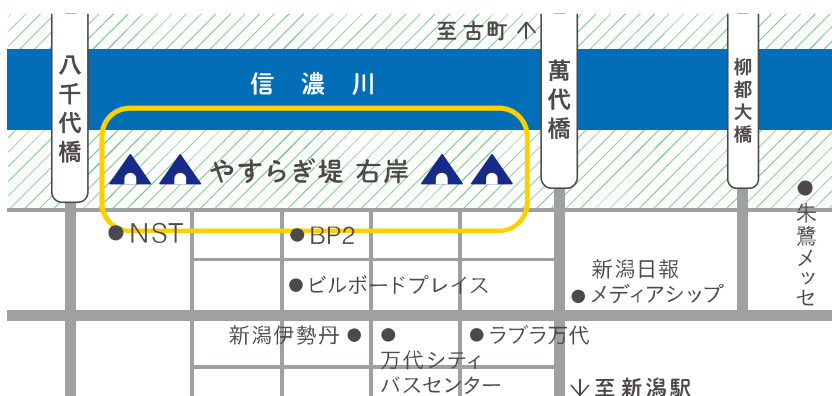

開催期間 10/31まで | 詳細・開催日はホームページにてご確認ください。

料金プラン ¥1,100/人 + レンタルセット ¥2,200
※他にもポータブル電源のオプションレンタルあり

お問い合わせ先 / スノーピークビルボードプレイス新潟店 025-282-5686

02 TAKIBIラウンジ

今年もやすらぎ堤でTAKIBIラウンジを不定期で開催予定!一番身近な焚火体験をお楽しみください!

03 水辺体験CAMPプラン

やすらぎ堤でCAMP体験!アクセスが良好なアーバンキャンプは必見です。初めての方でも安心のキャンプ道具のフルセットレンタルと設営サポートプランもございます。

04 SUP教室

やすらぎ堤でSUP(スタンドアップパドルボード)の教室を開催予定。まちなかで楽しめる新しいアーバンアウトドアをご体験ください!やすらぎ堤は流れも穏やかで初心者でも安心して楽しめます。

●●●●●●●● 各種開催日程は、SNSやホームページにてご確認ください! ●●●●●●●●

やすらぎ堤MAP

信濃川右岸に広がるテントが目印!

最新情報はこちらから!

水辺アウトドアラウンジ「やすらぎ堤」

公式HP

Facebook

Instagram

ご来場のお客様へ