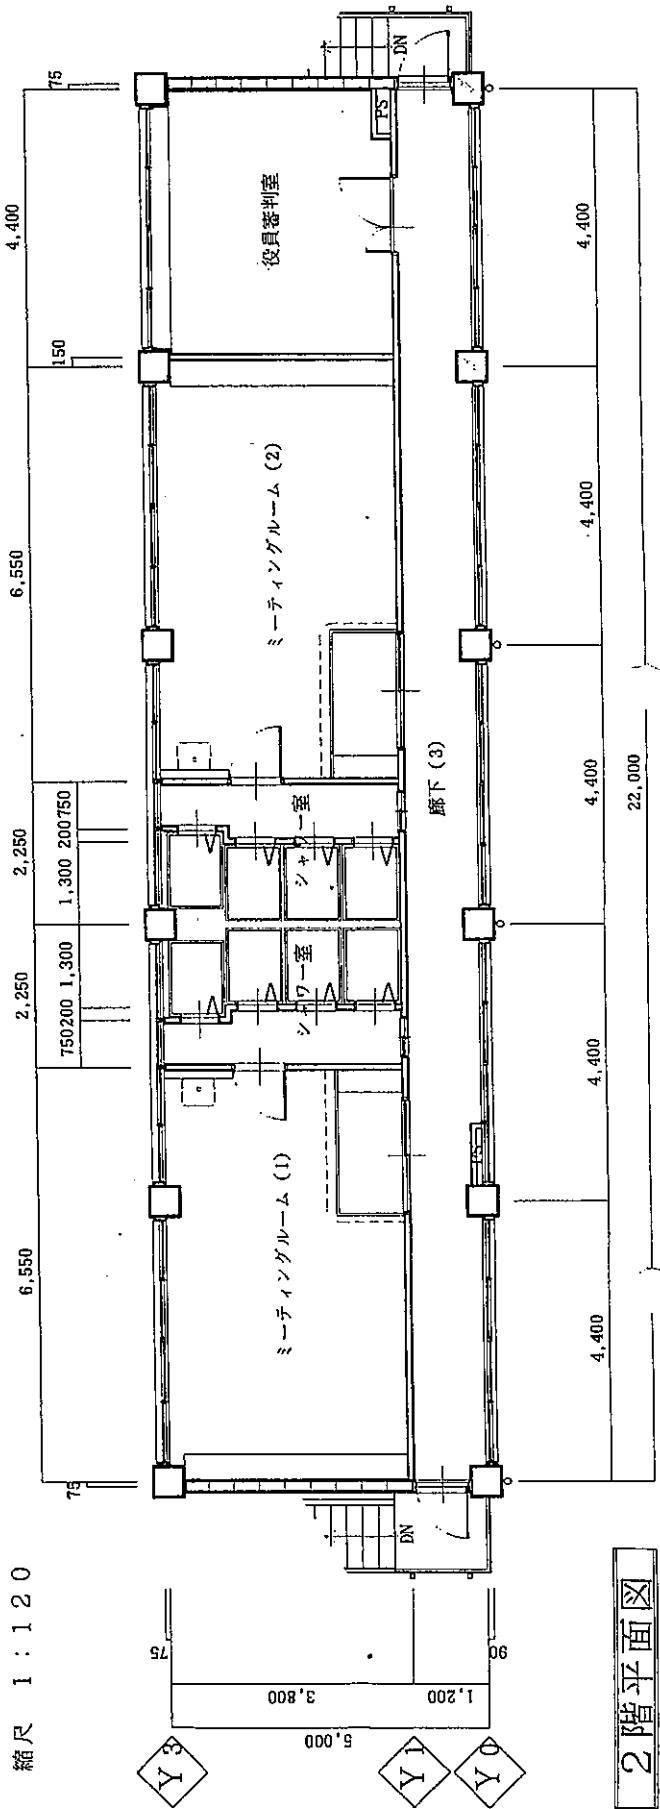

1階平面図

縮尺 1 : 120

2階平面図

新潟市山ニツ運動広場

(借地面積) 体育課分 10207.5 m²
 園芸センター分 4944.5 m²
 計 15152 m²

(借地期間)
 昭和52年12月31日05
 昭和62年12月30日35

市道

市道