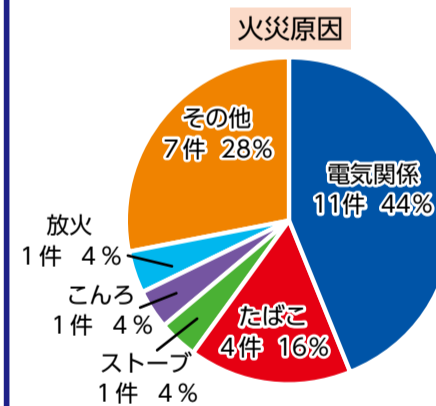

東区E産探求プロジェクト事業

歴史探求講演会

日時 3月2日(日)午後1時30分～4時30分(予定)(開場は午後1時)
 会場 東区プラザ ホール
 定員 先着250人(定員に達し次第、受け付けを終了します)
 参加費 無料

内容
 第一部 基調講演(午後1時40分～3時30分)
 テーマ 「渋沢栄一と東区の産業の発展の関係」
 講師 松本 和明さん(京都産業大学経営学部・マネジメント学科教授)
 第二部 東区の歴史研究会(サークル)からの活動発表(午後3時40分～4時30分)
 ○下山郷土史研究会 村山 幹夫さん
 ①小中学生・地域住民への歴史・自然・見どころの啓蒙活動について
 ②松ヶ崎掘割などの調査研究、地域内外への情報発信について
 ○大形ちいき楽会 八木 洋さん
 「知って、伝える。」地域の歴史サークル 大形ちいき楽会
 ○中地区地域楽 古川 浩さん
 地域の歴史・文化や身近な話題を気軽に話し合う相互学習の会

来場者特典

「東区歴史見どころマップ」をプレゼント

申し込み

- 二次元コードから必要事項を入力し送信
- 電話(☎025-385-7656)
※電話受付は祝休日を除く月～金曜日午前9時～午後5時
- FAX(025-385-7671)※FAXで申し込む場合は、氏名(ふりがな)、住所(市町村まで)、年齢、日中連絡のつく電話番号、参加人数(最大4人まで)を記載してください

問い合わせ

- 開催内容について 地域課産業文化振興室(☎025-250-2170)
- 申し込みについて 東区E産探求プロジェクト事務局(株式会社ディモルギア内)(☎025-385-7656)

東区では令和6年中に25件の火災が発生しました!

火災はちょっとした油断や不注意から発生します
 火の取り扱い、後始末には十分注意を!

- ☑ コンセントまわりの清掃
- ☑ たばこの後始末
- ☑ 火の元・家のまわりの整理整頓

火事と救急・救助は119番
 問い合わせ
 東消防署予防課予防調査係
 (☎025-275-9111)

東区だより わいわい東区 TALK にお店や会社の広告を掲載しませんか

対象 区内に本社や営業所がある事業者
 募集する号 4月第3日曜日号、5月～9月の毎月第1・3日曜日号(新聞折込、公共施設設置など)
 募集枠数 各号先着6枠
 掲載料・サイズ 1回あたり15,000円(縦3.9cm×横7.9cm)
 申し込み 3月6日(木)までに申込書を地域課産業文化振興室へ
 ※申込書は市ホームページからダウンロード、または同室(42番窓口)で配布
 問い合わせ 同室(☎025-250-2130)