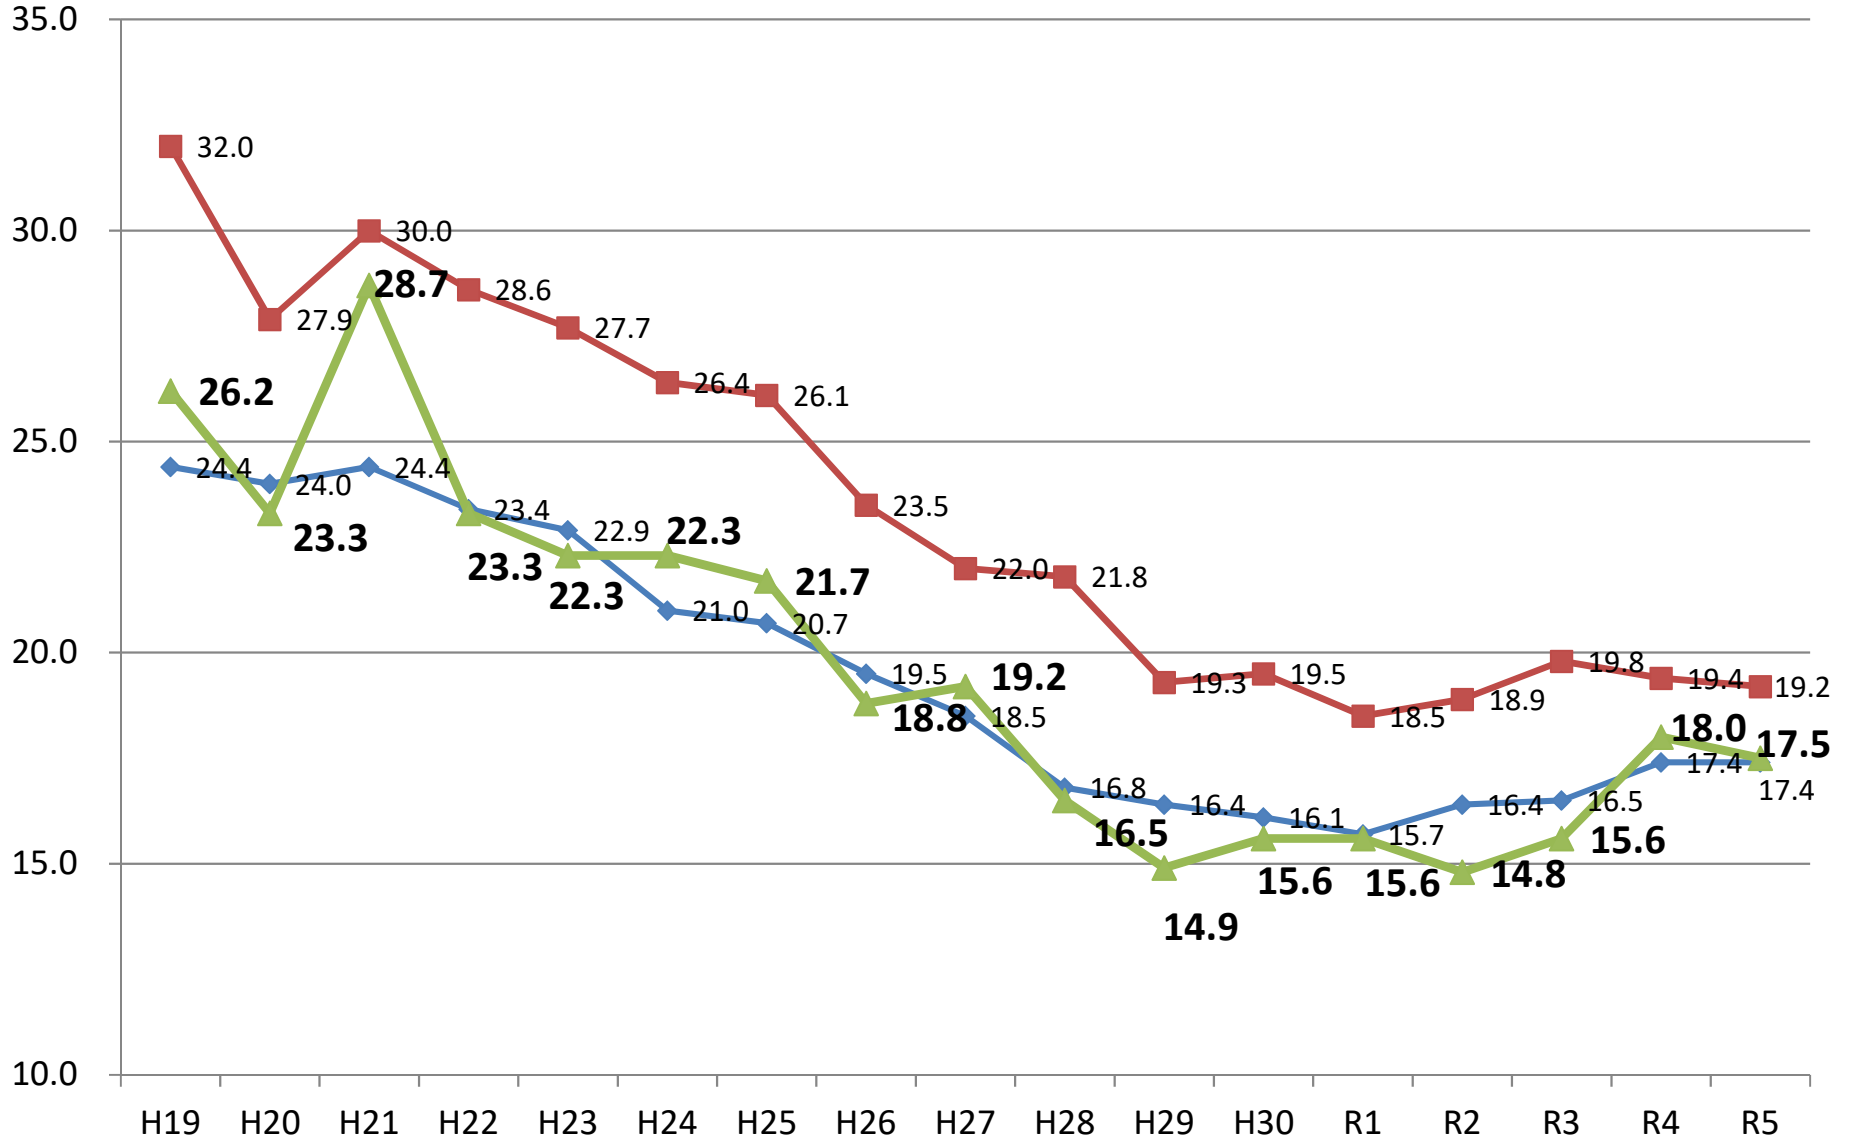

自殺死亡率(人口10万人あたりの自殺者数)の推移 (人口動態統計)

(自殺死亡率:人口10万対)

◆ 全国 ■ 新潟県 ▲ 新潟市

人口動態統計 (平成19年～令和5年)