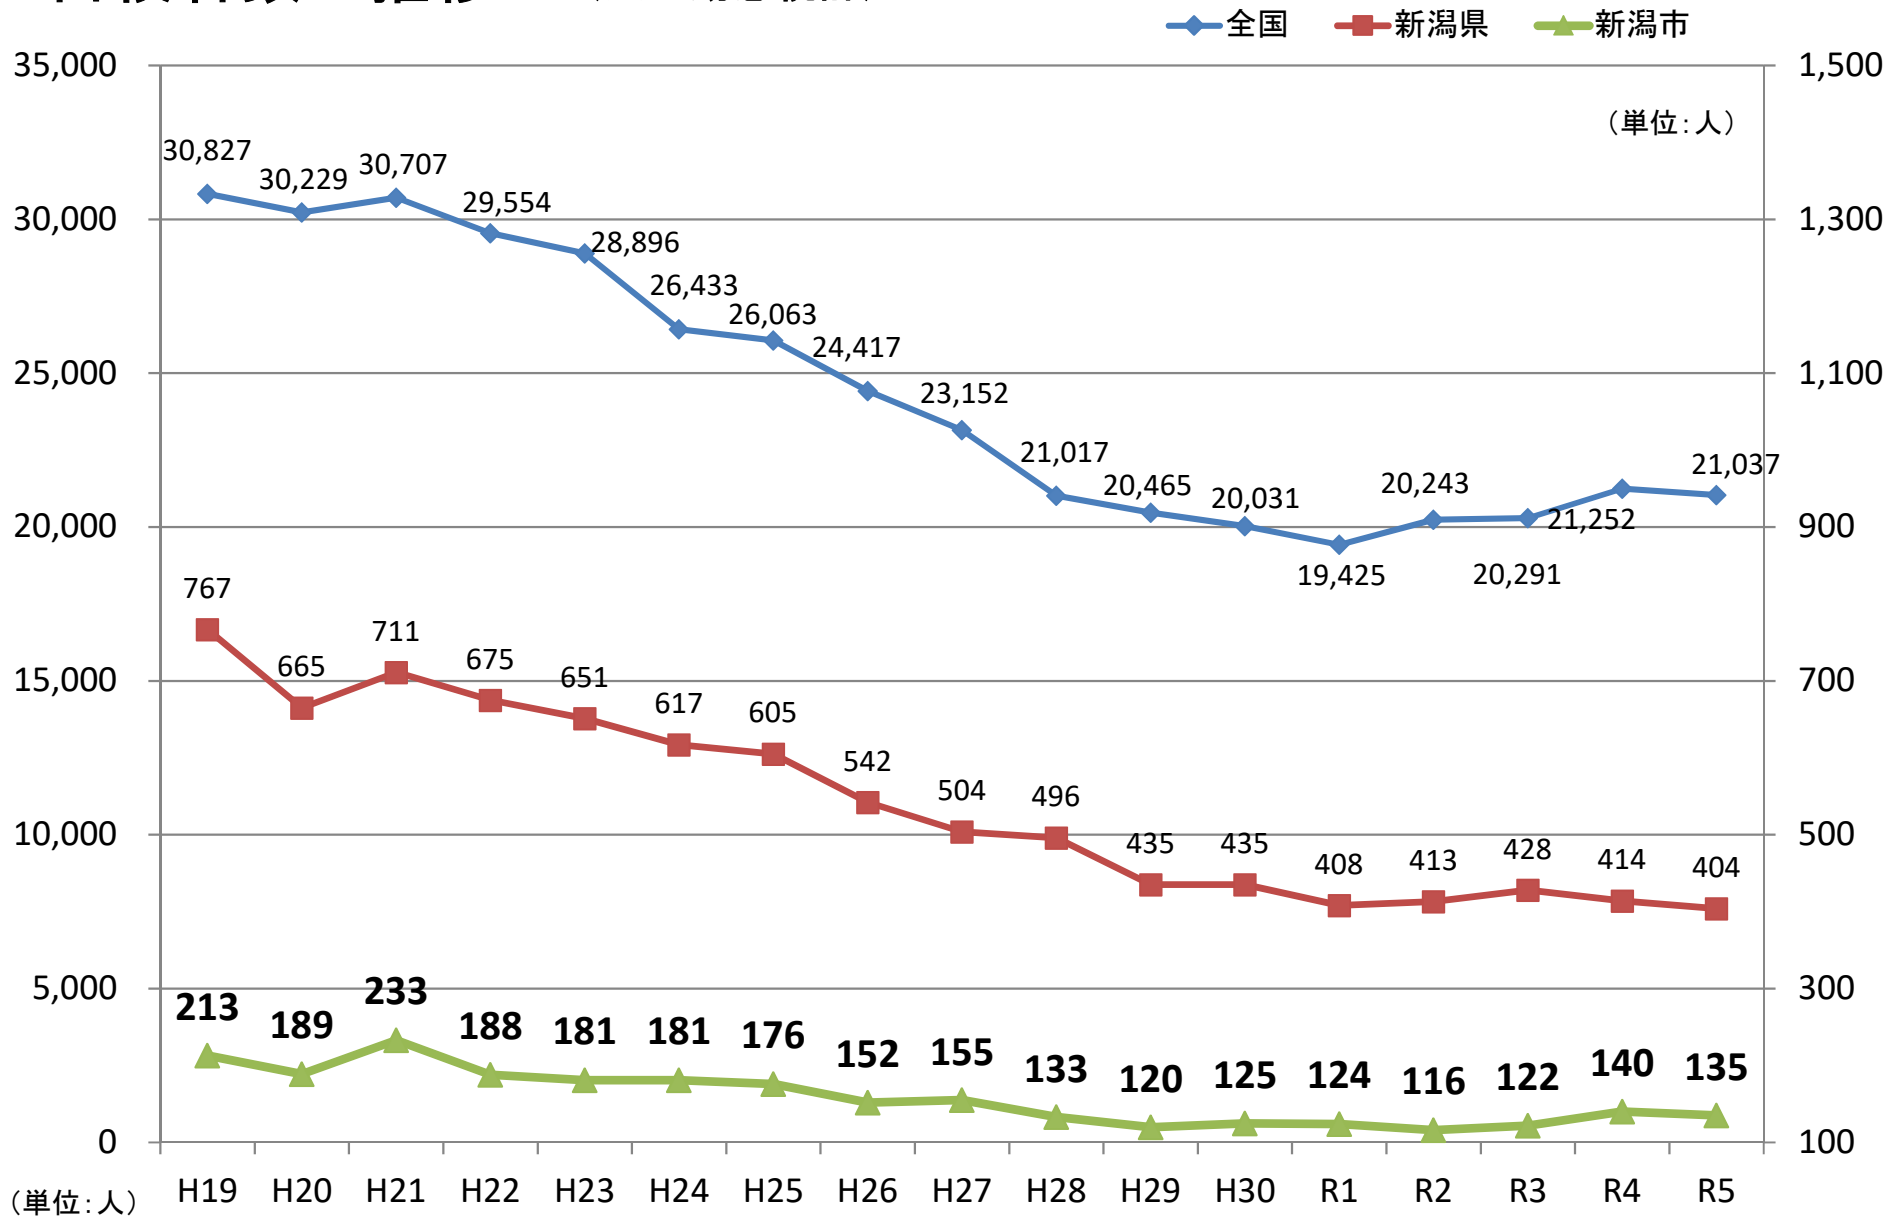

自殺者数の推移 (人口動態統計)

人口動態統計 (平成19年~令和5年)