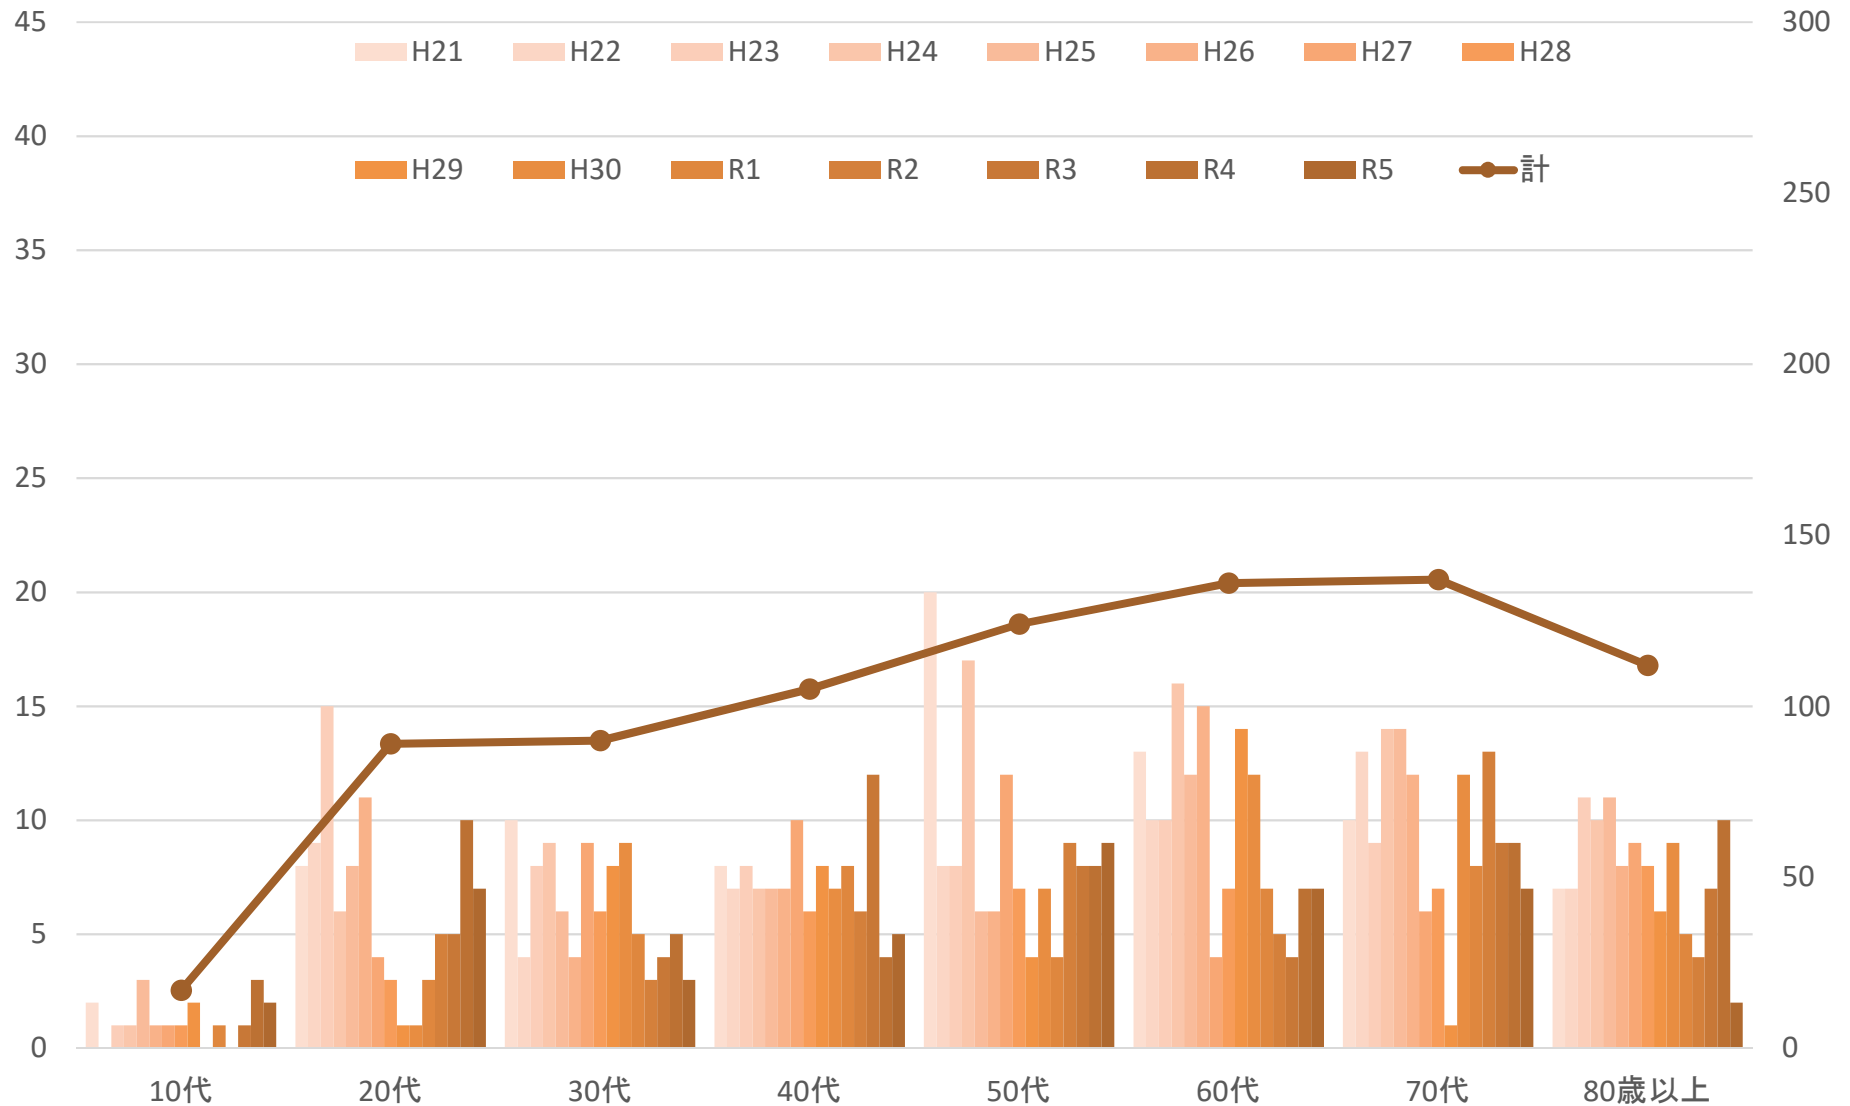

平成21年～令和5年 新潟市の自殺者数 年代別 【女性】

(単位:人)

(単位:人)

地域における自殺の基礎資料(H21年～R5年)