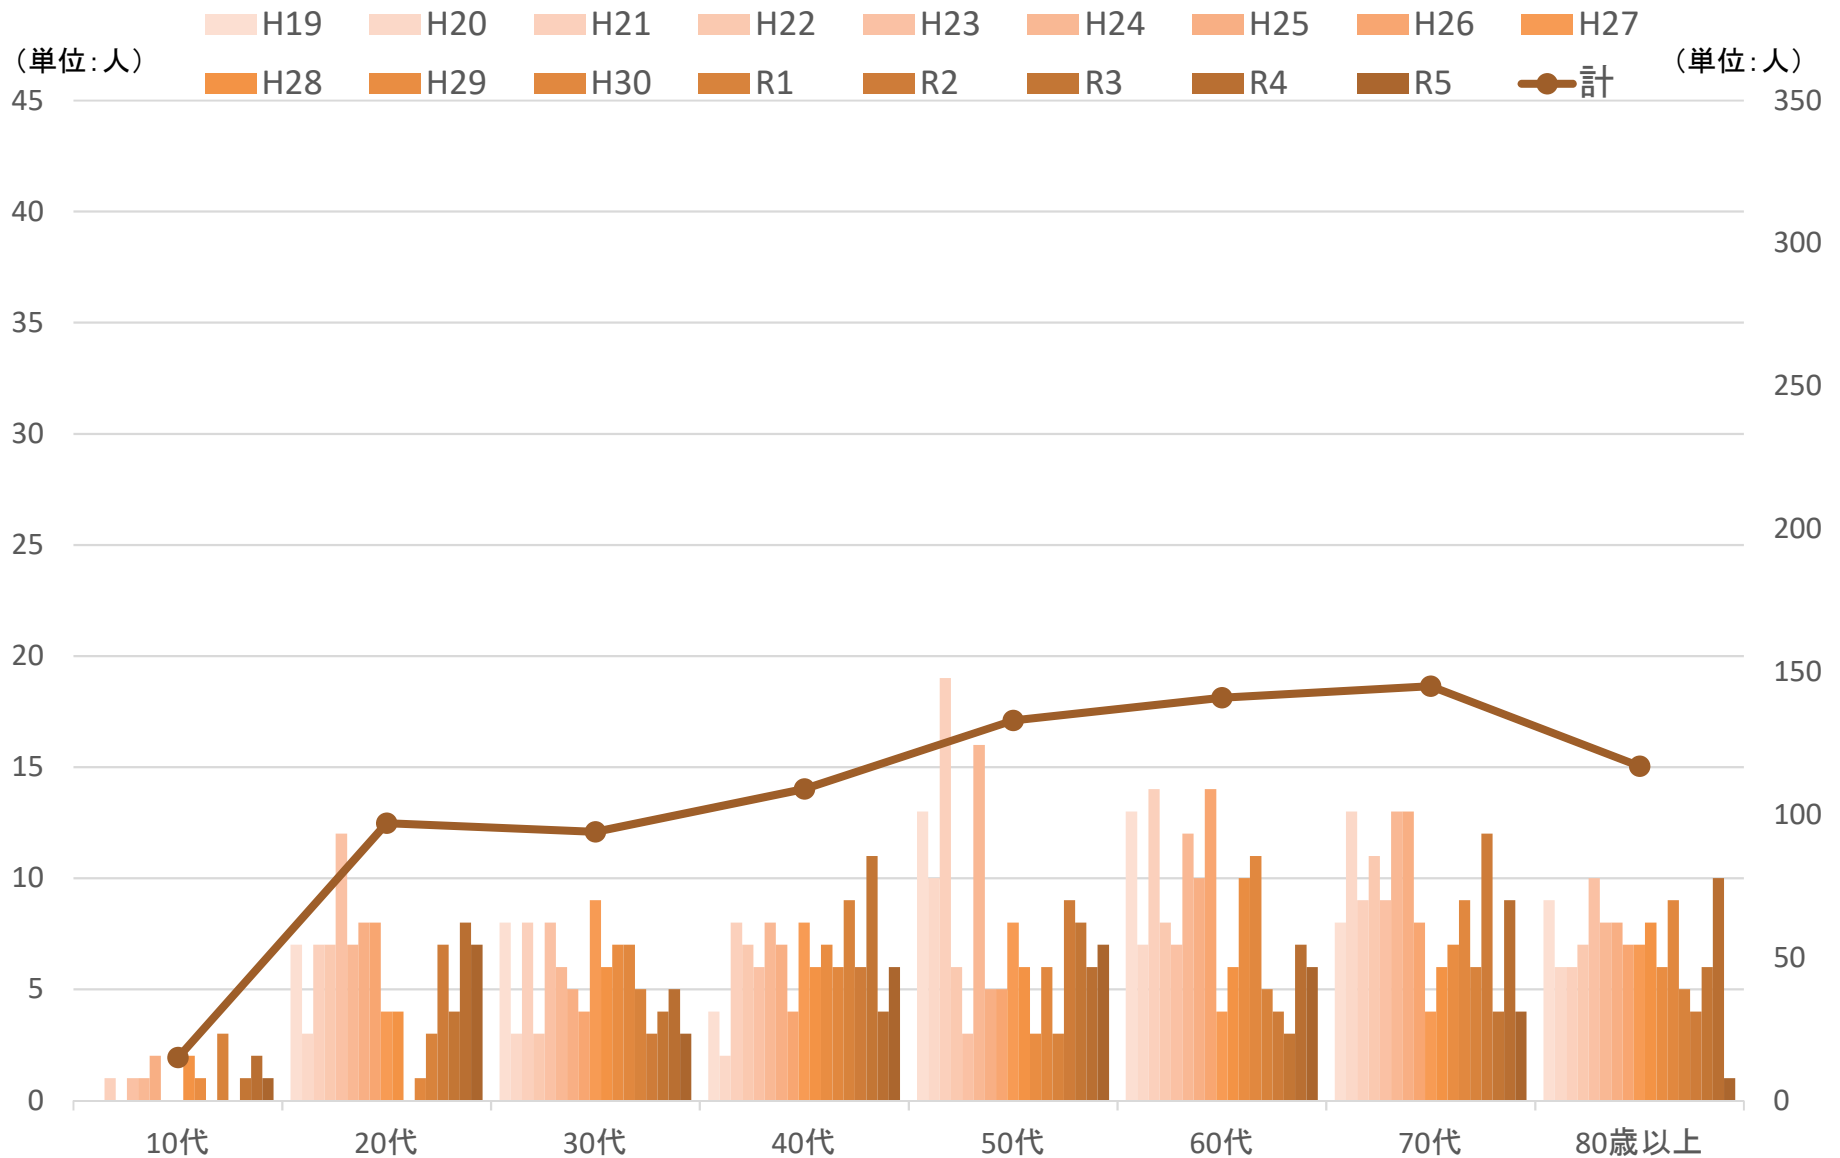

# 平成19年～令和5年 新潟市の自殺者数 年代別 【女性】

人口動態統計 (平成19年～令和5年)