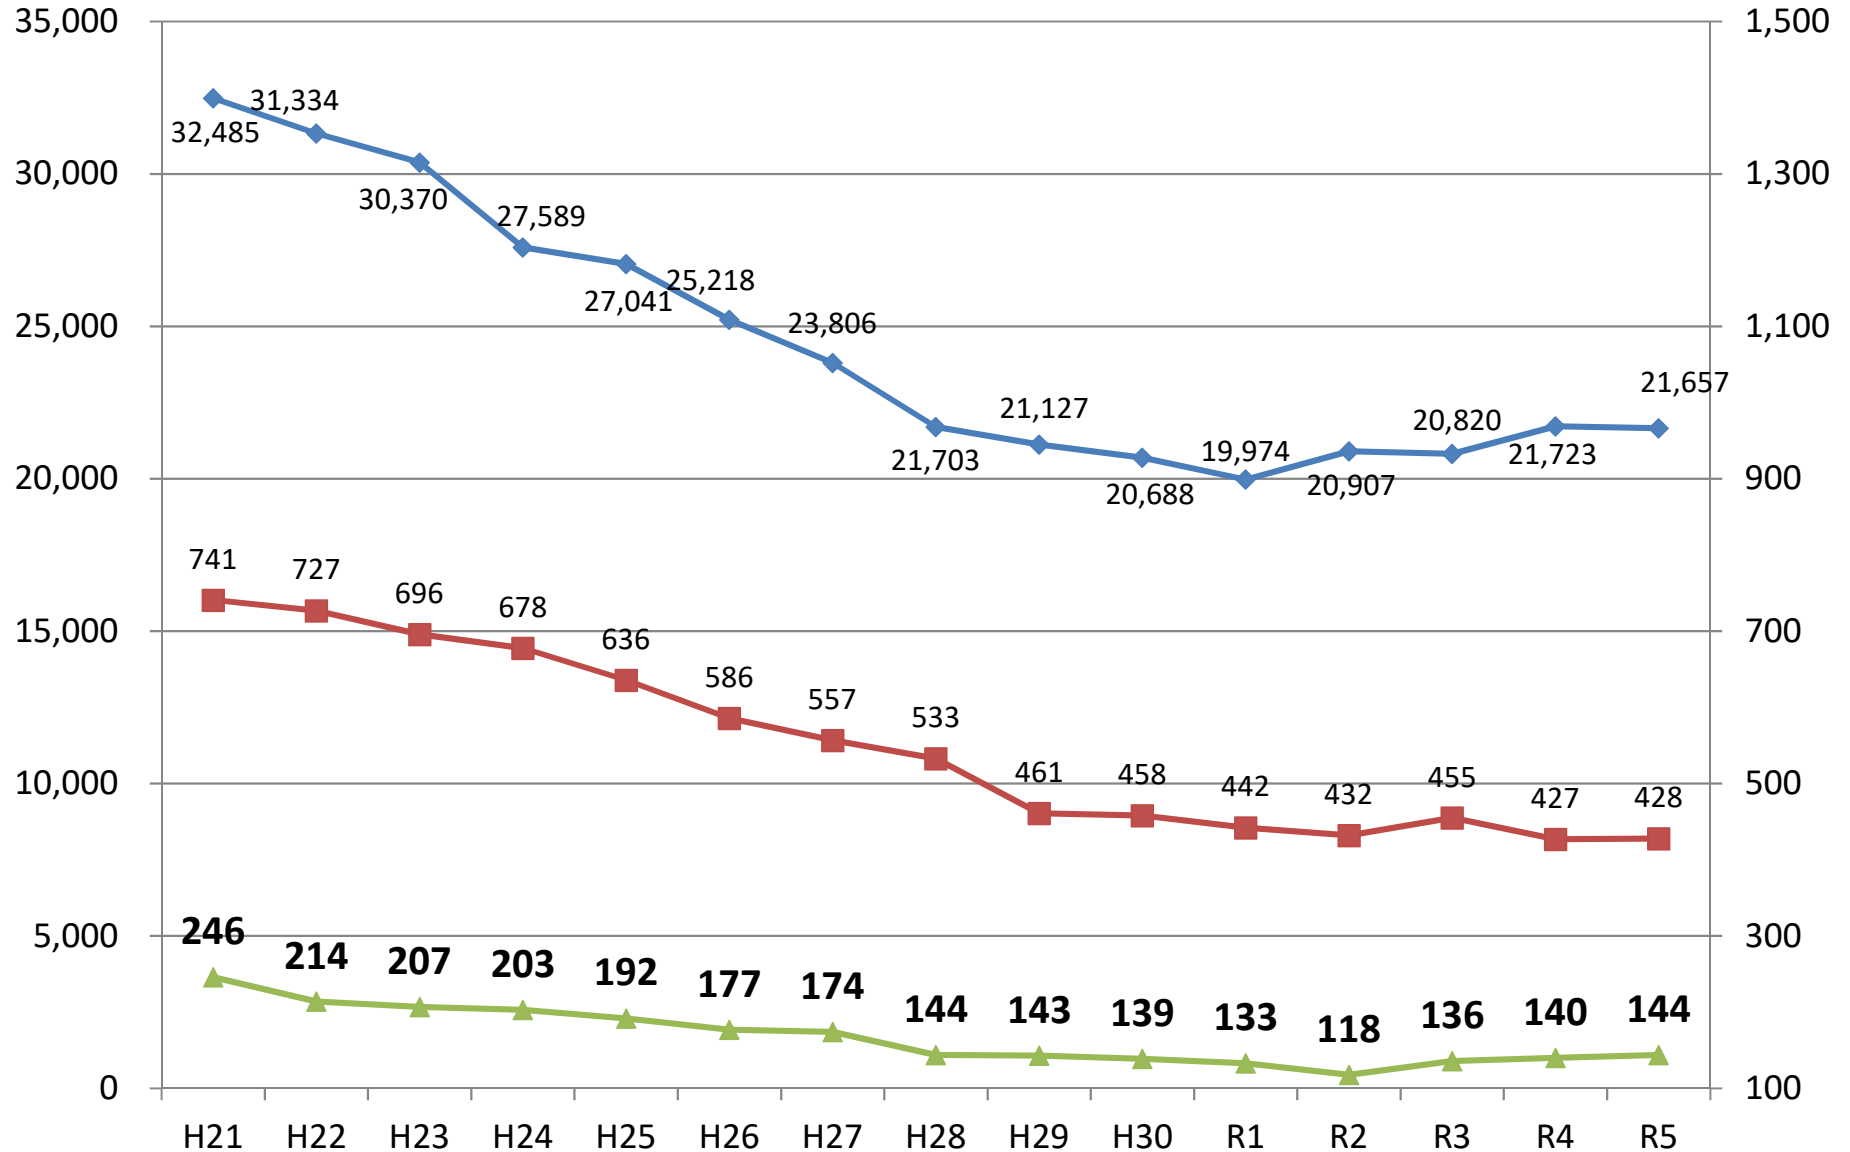

# 自殺者数の推移 (地域における自殺の基礎資料)

(単位:人)

◆ 全国 ■ 新潟県 ▲ 新潟市 (単位:人)

地域における自殺の基礎資料(平成21年～令和5年)