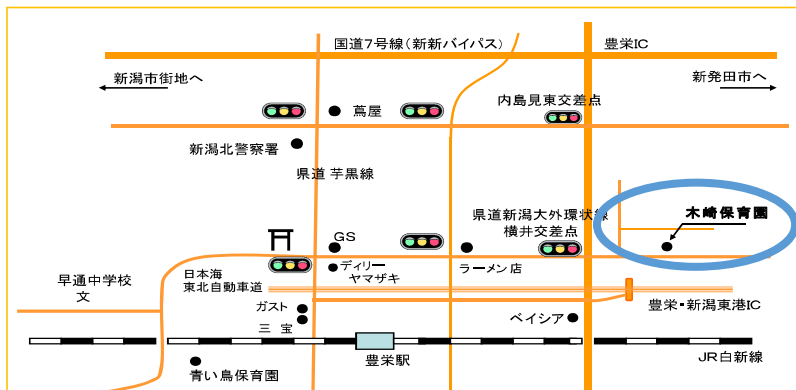

◎今月のお楽しみ...いちごの足型アート

* 支援センター利用について *

- ・熱・咳・鼻水等の風邪症状がある場合は利用を控えてください。
- ・親子で手洗いをしたあと、「来館者記入表」を記入していただきます。

<おねがい>

- ・水分補給用に、各自水またはお茶をご持参ください。
- ・都合により急遽イベントが中止となった場合は、予約されている方に電話連絡いたします。

【概略図】

※子育て支援センターっこくらぶは木崎保育園に併設しています。木崎保育園駐車場をご利用ください。