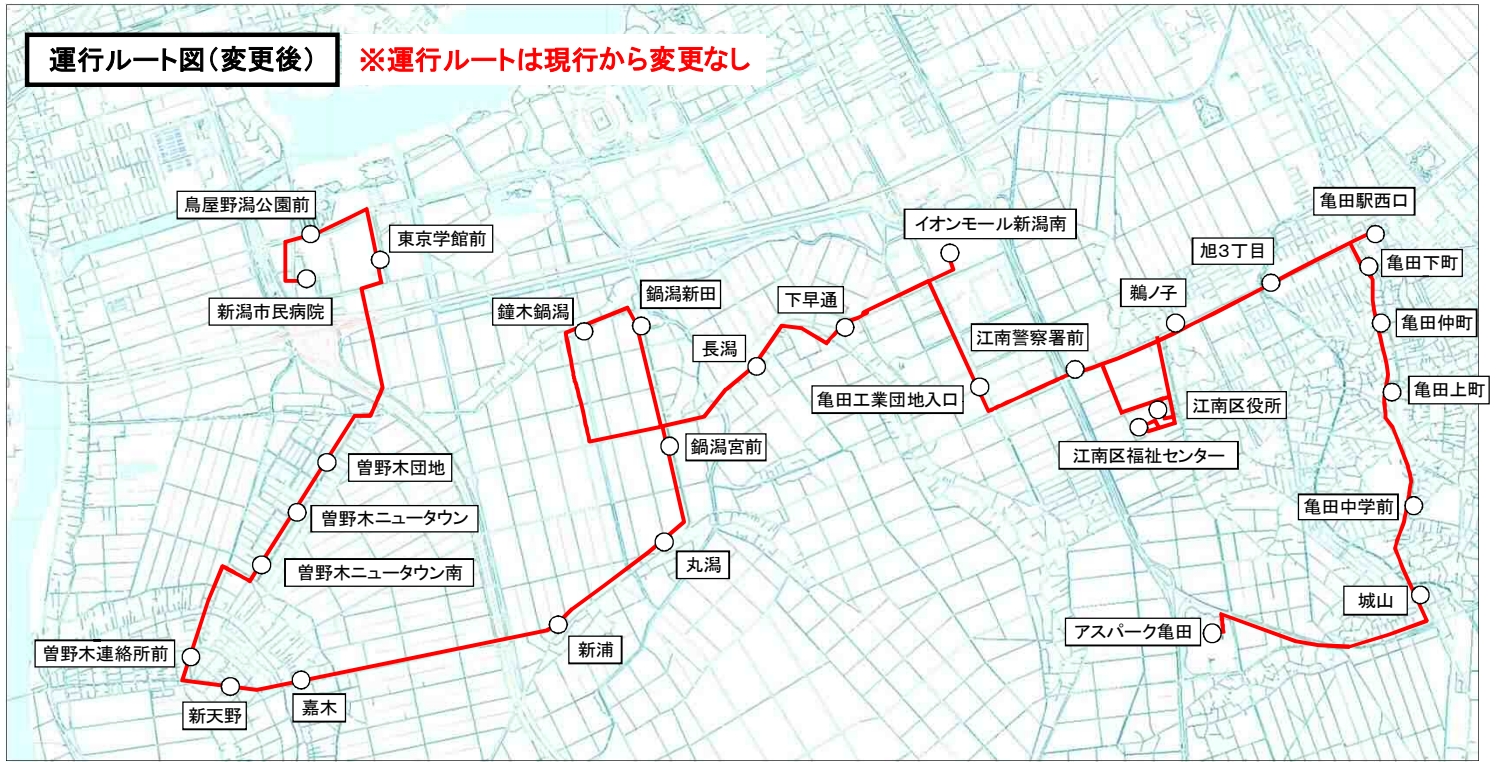

運行ルート図(現行)

## ◆新運行計画

### ◇新運行計画概要

運行概要	
運行区間	アスパーク亀田～亀田駅～区役所～曾野木～市民病院
運行距離	3.7km～20.6km
運行形態	道路運送法4条
運行手段	42人乗り小型バス(座席19席) 46人乗り小型バス(座席17席)
運行便数 (便/日)	平日：18便　土曜：16便　休日：15便
運行日	毎日
運賃 (円/回)	中学生以上 210 円均一 小学生 110 円均一（土休日は 60 円均一） 未就学児 無料
運行事業 予定者	新潟交通観光バス株式会社
実施予定日	令和元年10月1日～

運行ルート図(変更後)

※運行ルートは現行から変更なし