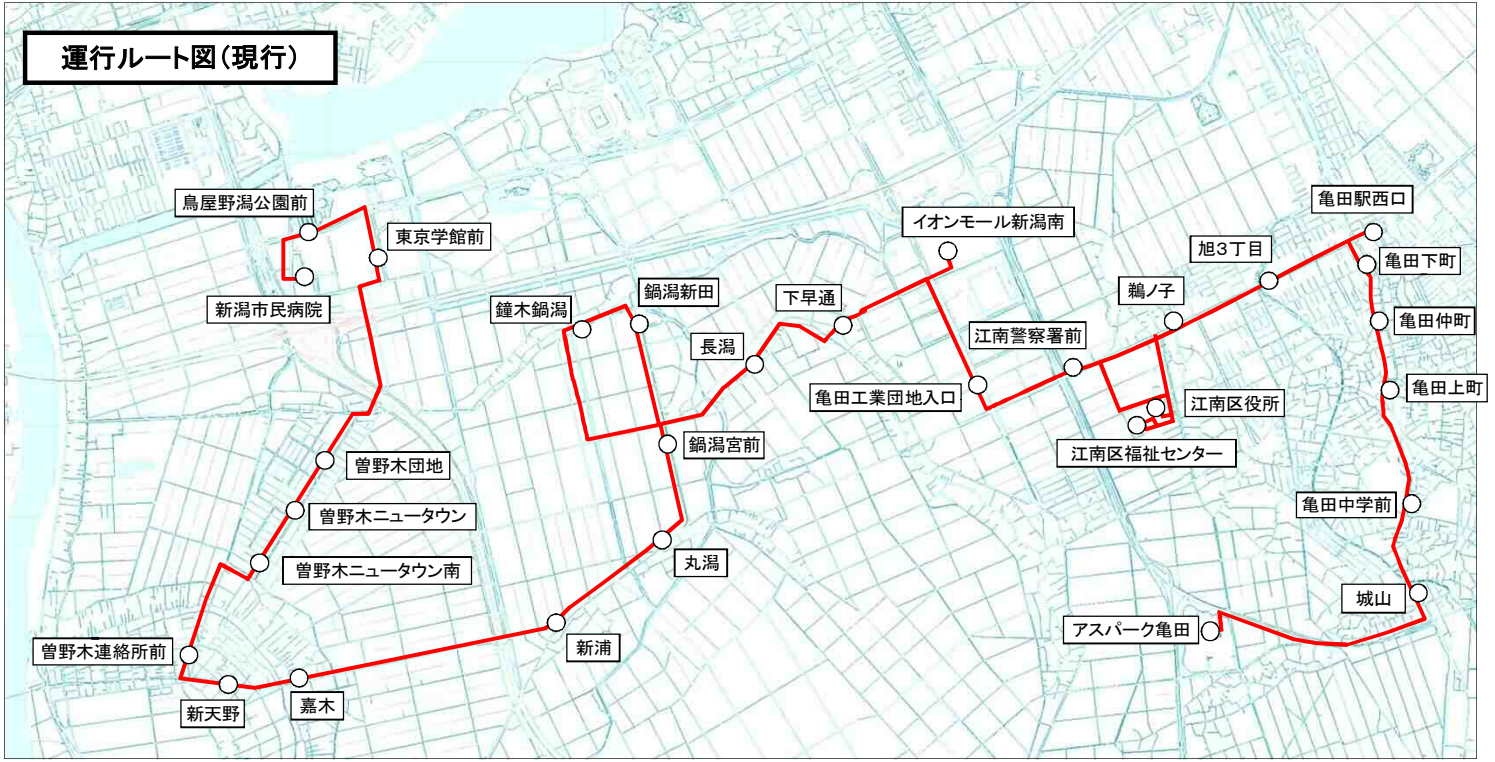

## 【江南区】

## 江南区バス運行計画 (変更)

◆現在の運行概要及び運行実績	
◇現行運行概要及び運行実績 .....	1
◇運行ルート図 (現行) .....	2
◆新運行計画	
◇現在運行内容との相違点 .....	3
◇新運行計画概要 .....	3
・ 運行区間	
・ 運行距離	
・ 運行形態	
・ 運行手段	
・ 運行便数	
・ 運行日	
・ 運賃	
・ 運行事業予定者	
・ 実施予定日	
◇運行ルート図 (変更後) .....	4
【参考資料】	
◇運行ダイヤ (現行・変更後) アスパーク亀田行 ..	5
◇運行ダイヤ (現行・変更後) 新潟市民病院行 ..	6
◇運行手段詳細 .....	7

◆現在の運行概要及び運行実績

◇現行運行概要及び運行実績

運行概要	
運行区間	アスパーク亀田～亀田駅～区役所～曾野木～市民病院
運行距離	3.7km～20.6km
運行形態	道路運送法4条
運行手段	42人乗り小型バス(座席19席) 46人乗り小型バス(座席17席)
運行便数 (便/日)	平日：18便　土曜：16便　休日：15便
運行日	毎日
運賃 (円/回)	中学生以上　200円均一 小学生　100円均一(土休日は50円均一) 未就学児　無料
運行事業者	新潟交通観光バス株式会社
運行実績 (H30.4～H31.3)	
利用者数 (人/便)	平日：14.9人/便 土日休日：12.8人/便
収支率 (%)	52.8%

運行ルート図(現行)