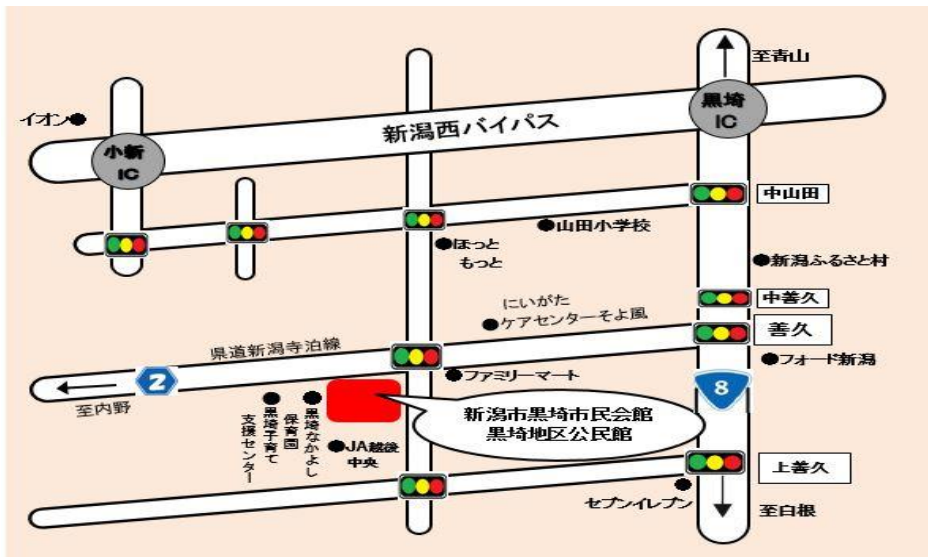

時間:10時~11時30分

場所:黒埼地区公民館(黒埼市民会館)1階プレイルーム

対象:どなたでも

申込み:直接会場へ

カプラ®とは？

カプラ®はフランス生まれの木製ブロック。ワンサイズの板を積み上げるだけで、建物、乗り物、動物まで作れます。作る楽しさはもちろん、崩す時のカラカラという音、自然素材の手触りなど、子どもの五感を刺激します。

- ・「KAPLA」「カプラ」は KAPLA 考案者トム・ブリューゲン氏がEU、日本ならびにその他の国において所有する登録商標です。
- ・「登録商標は著作権者有限会社アイ・ピー・エス富安智子氏の許諾を得て使用しています。」

《 会場周辺地図 》

《交通案内》

バス：JR 新潟駅前万代口より BRT 萬代橋ライン青山乗り換え、大野方面行「善久」下車 徒歩 10分

※駐車場あり。
自家用車でご来館いただくことができます

〈 主催・問合せ 〉

黒埼地区公民館（黒崎市民会館）

〒950-1115 新潟市西区鳥原 909-1 ☎：025-377-1420 Fax：025-377-1430