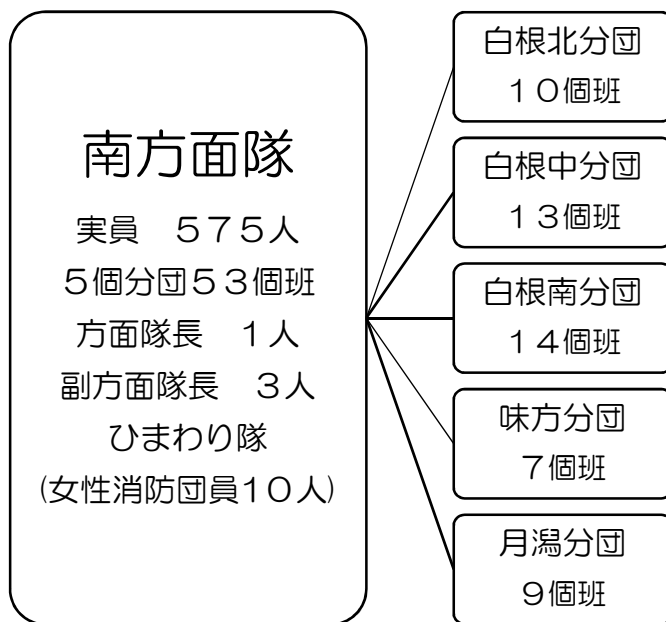

2 組織図及び管轄区域

消防団南方面隊

組織図

管轄区域

管轄区域はここ（南区全域）

南方面隊組織図