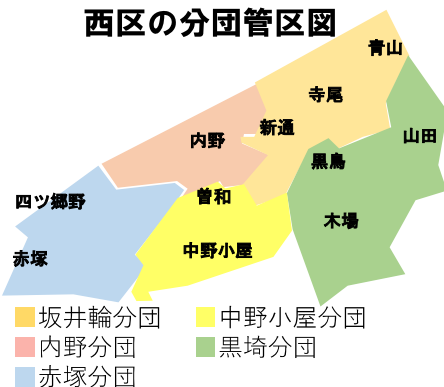

## 班とは

各分団内でそれぞれの地域ごと（町内ごと）に分かれたグループを指します。

## ひまわり隊とは

女性消防団のことを指します。防災訓練指導や火災予防広報など幅広く活動をしています。

## 西区の分団管区図