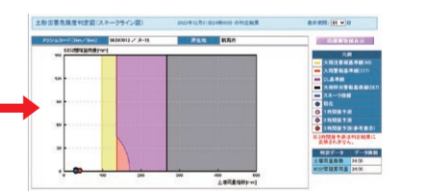

土砂災害警戒情報システムのホームページ

雨量に関する情報や土砂災害発生危険度などを見る事が出来ます。

【パソコン】

<http://doboku-bousai.pref.niigata.jp/sabou/index.html>

【スマートフォン】

新潟県公式アプリ「新潟県防災ナビ」による確認を推奨します。二次元コードから新潟県防災ナビのホームページへアクセスできます。

【土砂災害危険度メッシュ図】

【土砂災害危険度判定図(スネークライン図)】

～土砂災害警戒情報とは～

土砂災害警戒情報は、大雨による土砂災害発生危険性が高まったときに、市町村長が住民へ避難指示勧告等を適切に行えるように支援するとともに、住民自らの避難判断にも参考となるよう新潟県と気象庁が共同で発表する情報です。

緊急時の連絡先

我が家の避難場所:
電話番号:

| 緊急時連絡先 | 電話番号 |
|--------|------|
| | |
| | |
| | |

避難時のメモ

避難情報の種類ととるべき行動