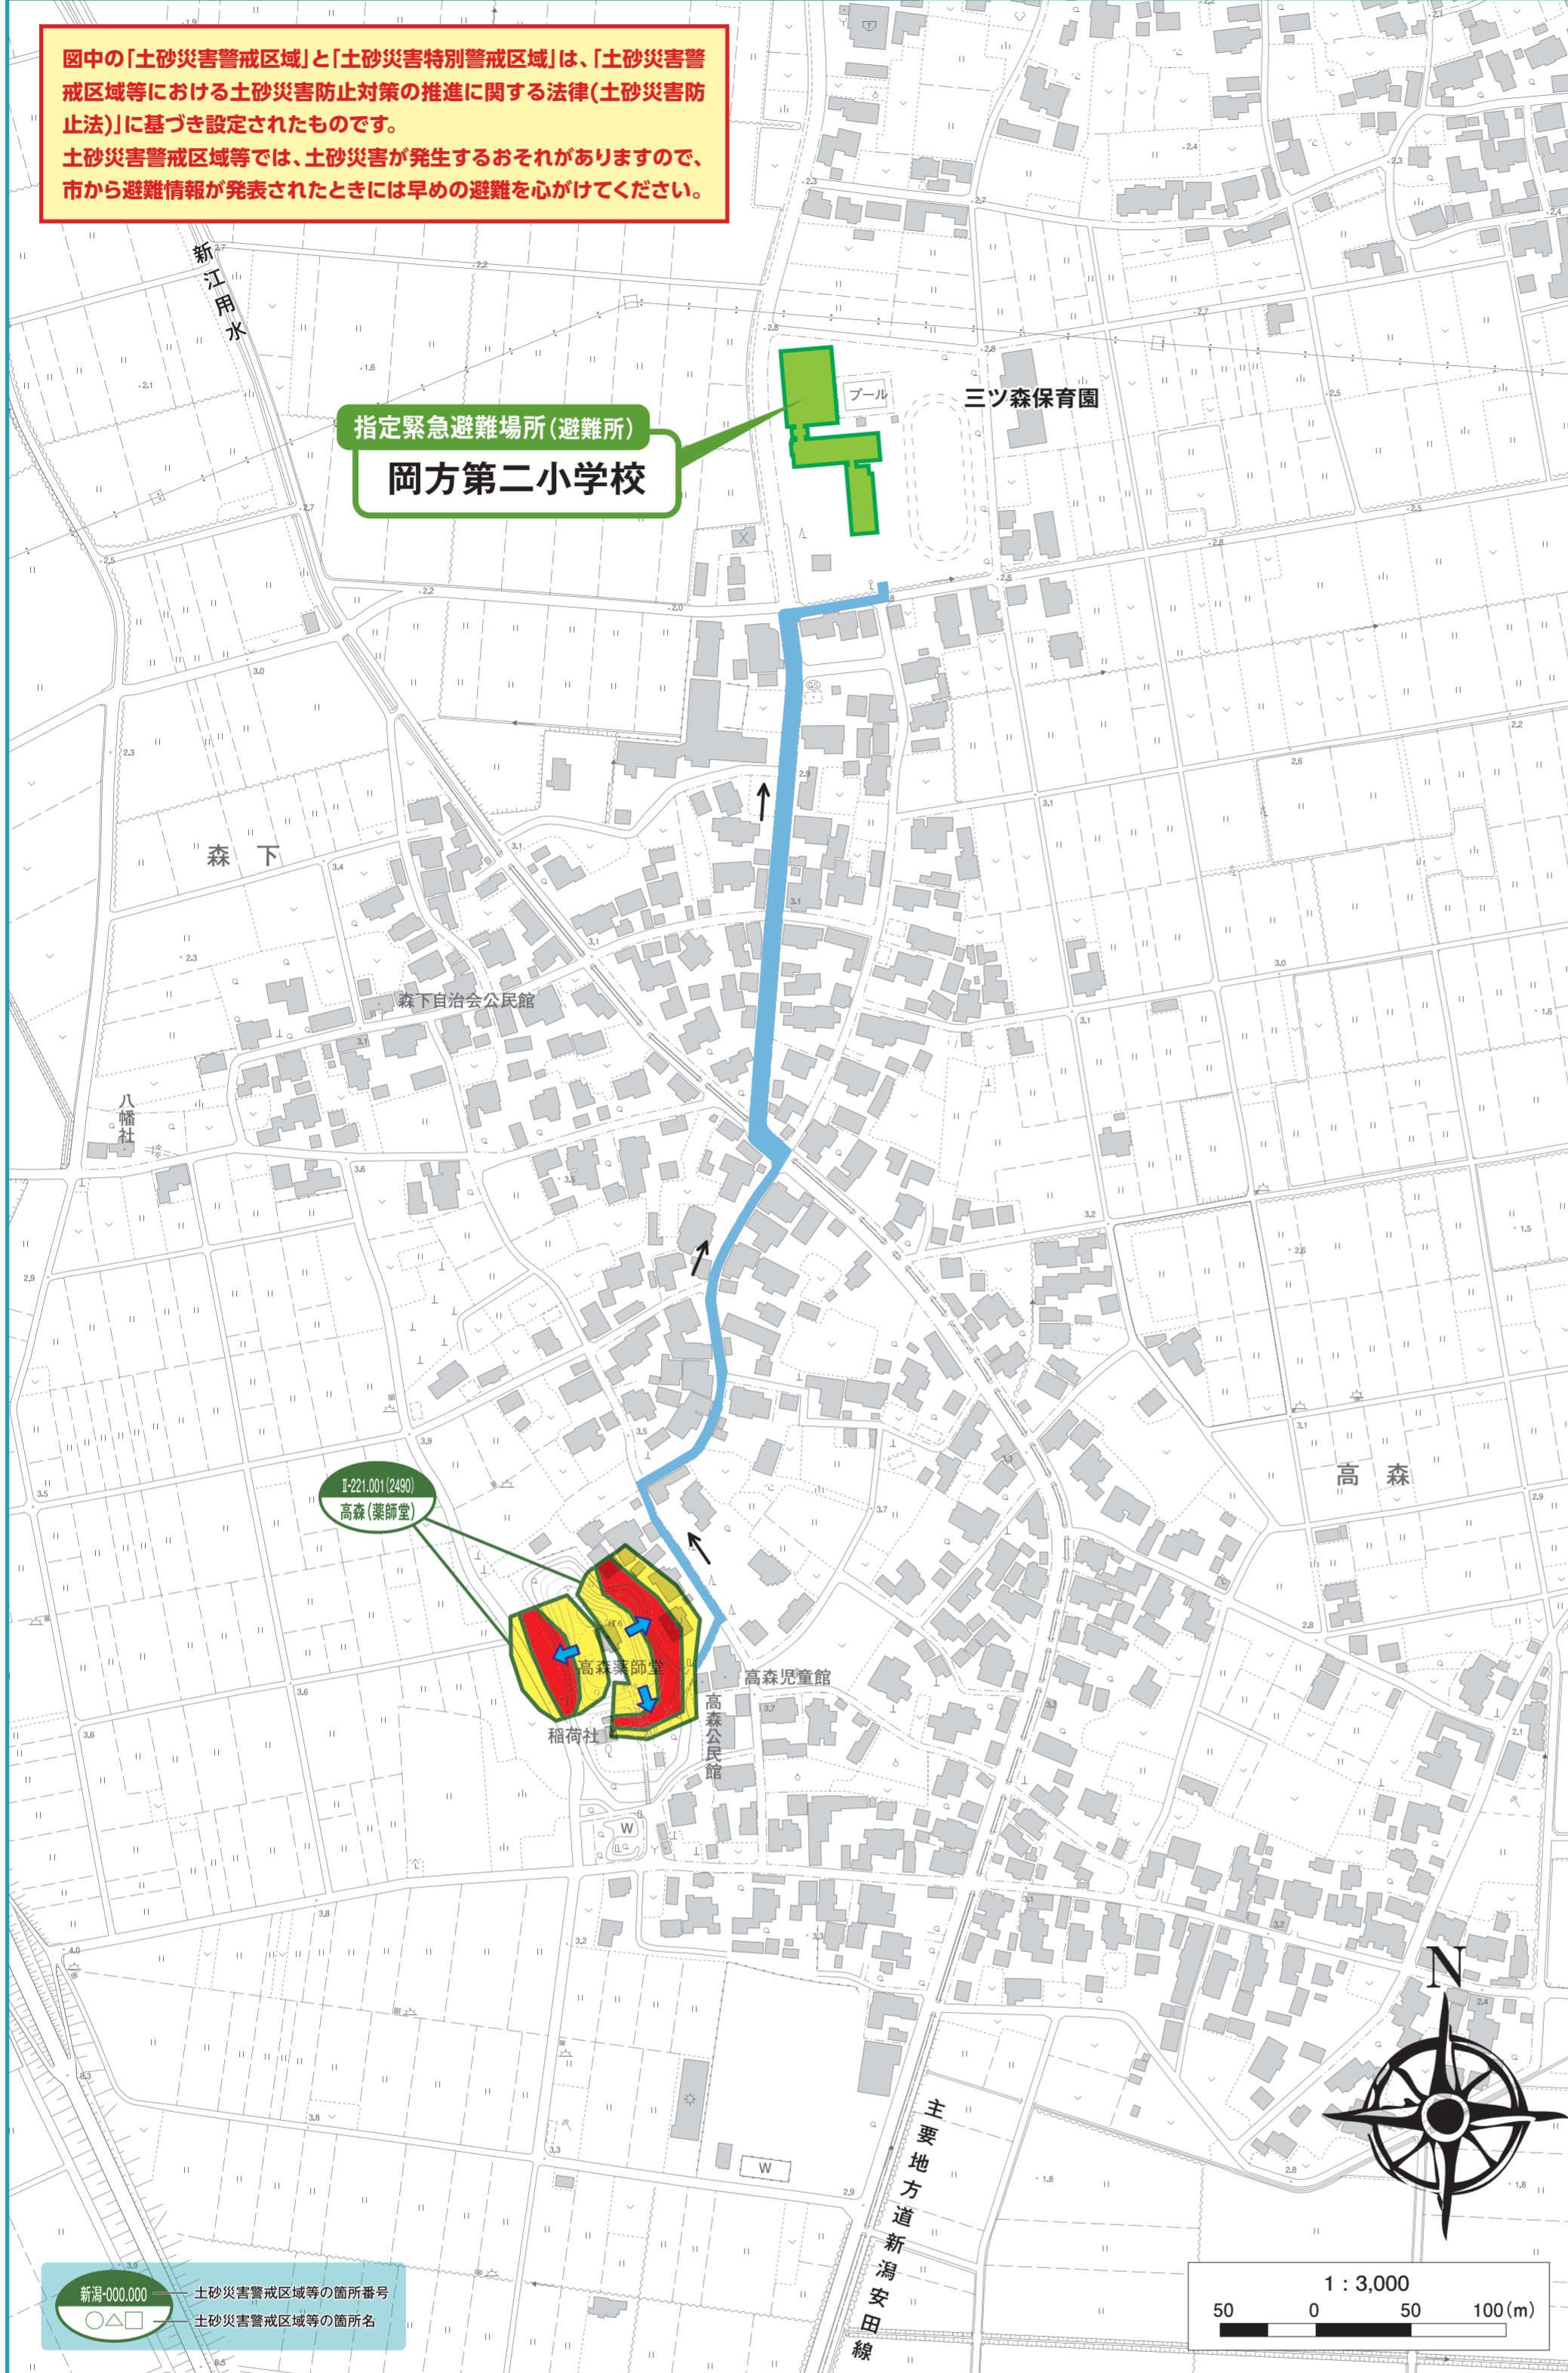

図中の「土砂災害警戒区域」と「土砂災害特別警戒区域」は、「土砂災害警戒区域等における土砂災害防止対策の推進に関する法律(土砂災害防止法)」に基づき設定されたものです。
土砂災害警戒区域等では、土砂災害が発生するおそれがありますので、市から避難情報が発表されたときには早めの避難を心がけてください。

凡例

| | |
|---------------------|--|
| 土砂災害特別警戒区域(急傾斜地の崩壊) | |
| 土砂災害警戒区域(急傾斜地の崩壊) | |
| 指定緊急避難場所(避難所) | |
| 避難路 | |
| 土砂のおおよその移動方向 | |

土砂災害とは

がけ崩れ(急傾斜地の崩壊)

地中にしみこんだ水分が土の抵抗力を弱め、雨や地震などの影響によって斜面が崩れ落ちる。

前兆現象

- がけからの水がにごる
- がけに亀裂が入る
- 小石がぼらぼら落ちてくる

平成10年8月4日の大雨による「がけ崩れ」の様子

市内の市街地で集中豪雨によりがけ崩れが発生したものです。

新潟県ホームページでの土砂災害に関する情報提供

土砂災害警戒情報システムのホームページ

雨量に関する情報や土砂災害発生危険度などを見る事が出来ます。

【パソコン】

<http://doboku-bousai.pref.niigata.jp/sabou/index.html>

【スマートフォン】

新潟県公式アプリ「新潟県防災ナビ」による確認を推奨します。二次元コードから新潟県防災ナビのホームページへアクセスできます。

【土砂災害危険度メッシュ図】

【土砂災害危険度判定図(スネークライン図)】

～土砂災害警戒情報とは～

土砂災害警戒情報は、大雨による土砂災害発生危険性が高まったときに、市町村長が住民へ避難指示勧告等を適切に行えるように支援するとともに、住民自らの避難判断にも参考となるよう新潟県と気象庁が共同で発表する情報です。

緊急時の連絡先

我が家の避難場所:
電話番号:

| 緊急時連絡先 | 電話番号 |
|--------|------|
| | |
| | |
| | |

避難時のメモ

避難情報の種類ととるべき行動