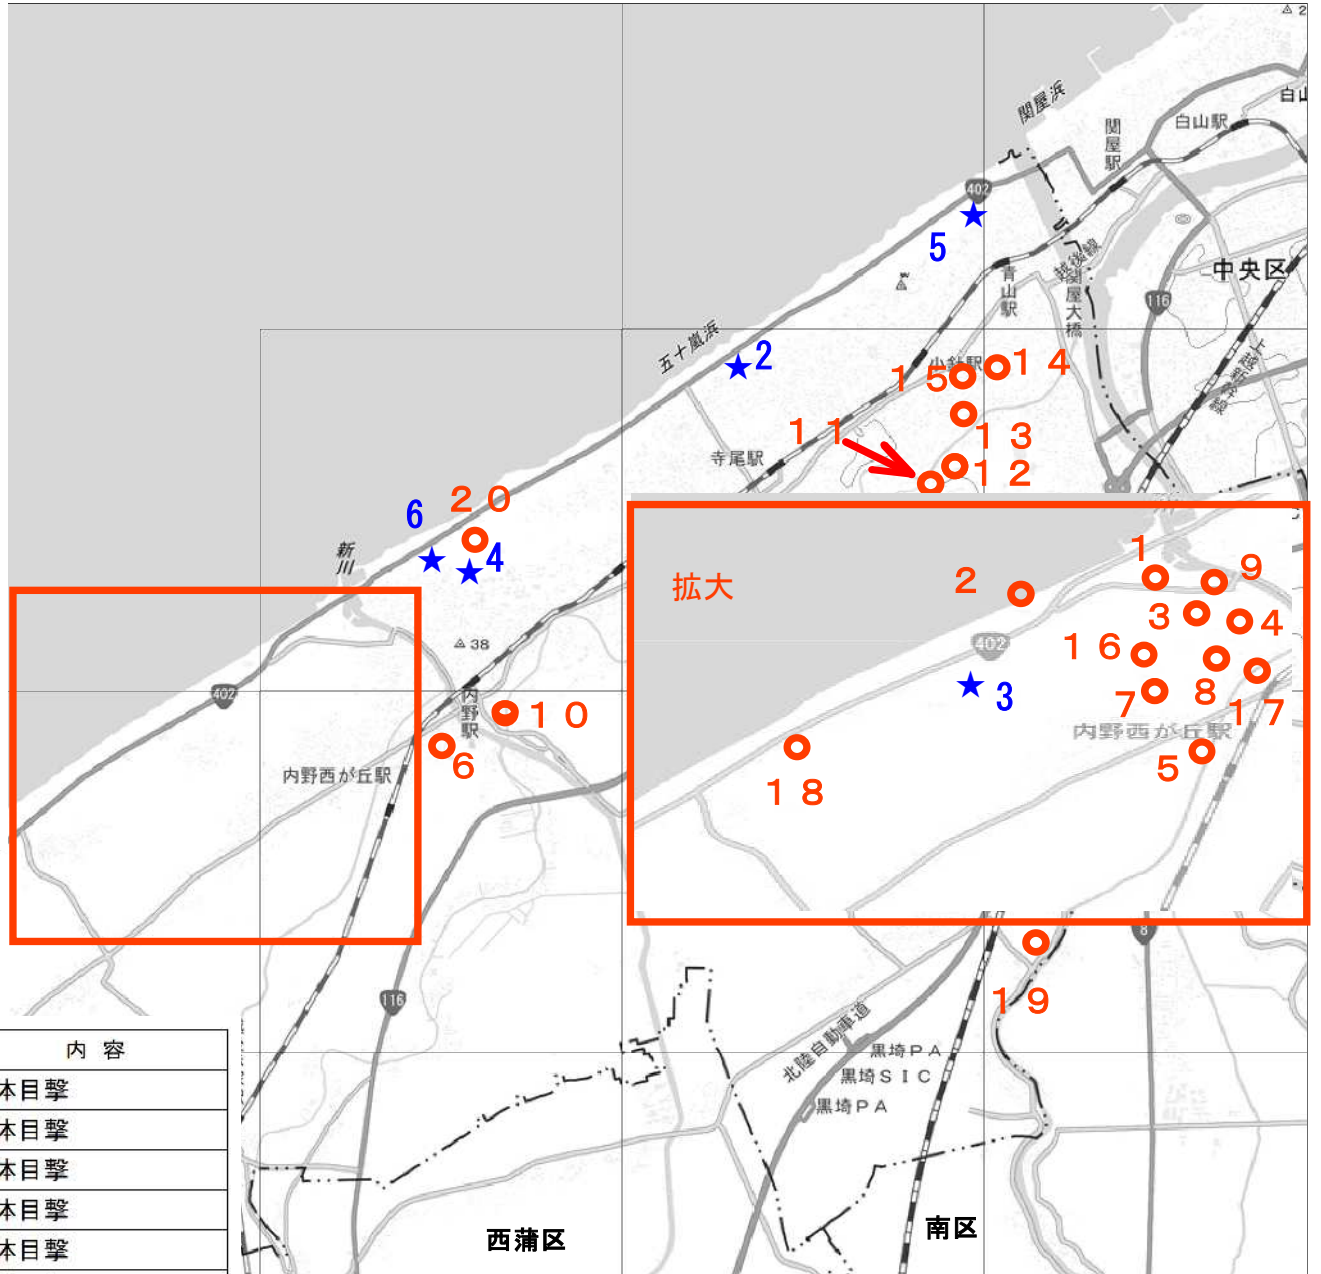

イノシシ... ○

西区イノシシ出没位置図

令和6年12月23日現在

| 番号 | 日時 | 場所 | 内容 |
|----|------------|------------|------|
| 1 | 令和6年6月4日 | 五十嵐3の町北地内 | 足跡目撃 |
| 2 | 令和6年7月2日 | 五十嵐3の町地内 | 個体目撃 |
| 3 | 令和6年7月2日 | 五十嵐3の町東地内 | 個体目撃 |
| 4 | 令和6年7月2日 | 五十嵐3の町南地内 | 個体目撃 |
| 5 | 令和6年8月17日 | 内野西が丘3丁目地内 | 個体目撃 |
| 6 | 令和6年8月25日 | 内野西2丁目地内 | 個体目撃 |
| 7 | 令和6年8月25日 | 五十嵐3の町西地内 | 個体目撃 |
| 8 | 令和6年8月25日 | 五十嵐中島1丁目地内 | 個体目撃 |
| 9 | 令和6年8月26日 | 五十嵐3の町北地内 | 個体目撃 |
| 10 | 令和6年8月26日 | 榎尾地内 | 個体目撃 |
| 11 | 令和6年8月27日 | 小針6丁目地内 | 個体目撃 |
| 12 | 令和6年8月27日 | 小新地内 | 個体目撃 |
| 13 | 令和6年8月27日 | 小針4丁目地内 | 個体目撃 |
| 14 | 令和6年8月27日 | 小針藤山地内 | 個体目撃 |
| 15 | 令和6年8月27日 | 小針南台地内 | 個体目撃 |
| 16 | 令和6年10月1日 | 五十嵐3の町地内 | 個体目撃 |
| 17 | 令和6年10月1日 | 内野西3丁目地内 | 個体目撃 |
| 18 | 令和6年10月12日 | 四ツ郷屋地内 | 個体目撃 |
| 19 | 令和6年10月21日 | 金巻地内 | 個体目撃 |
| 20 | 令和6年12月23日 | 五十嵐2の町地内 | 個体目撃 |

シカ...★

| 番号 | 日時 | 場所 | 内容 |
|----|------------|----------|------|
| ① | 令和6年6月6日 | 四ツ郷屋地内 | 個体目撃 |
| ② | 令和6年6月13日 | 上新栄町地内 | 個体目撃 |
| ③ | 令和6年6月21日 | 内野上新町地内 | 個体目撃 |
| ④ | 令和6年10月7日 | 五十嵐二の町地内 | 個体目撃 |
| ⑤ | 令和6年10月7日 | 青山地内 | 個体目撃 |
| ⑥ | 令和6年10月13日 | 五十嵐二の町地内 | 個体目撃 |