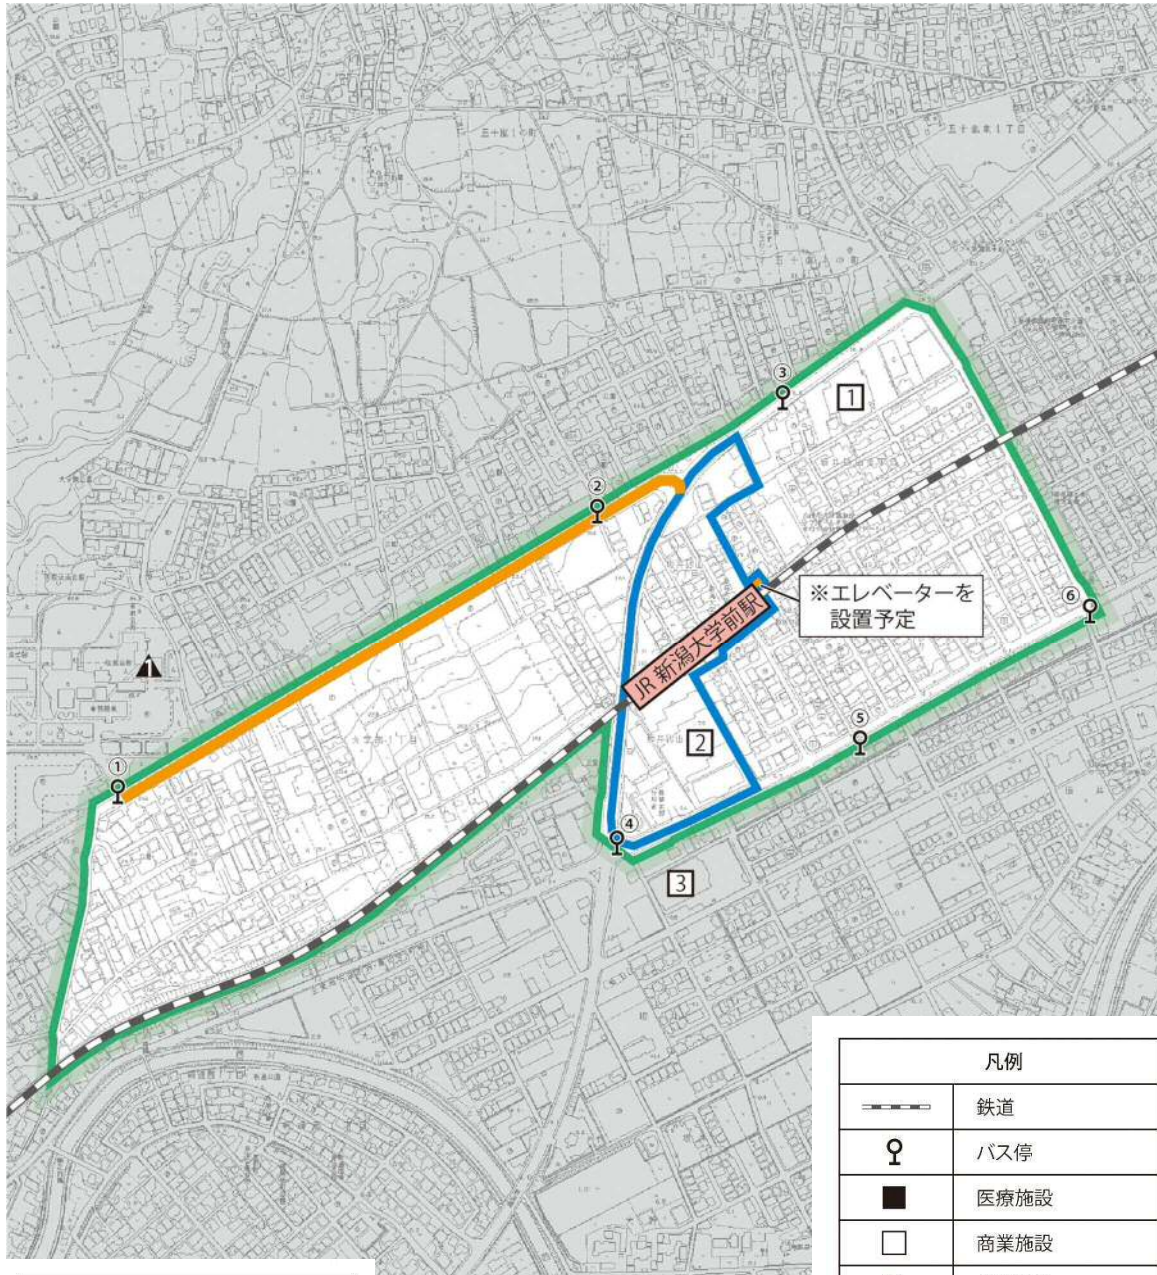

にいがただいがかまえ  
**(12) 新潟大学前駅周辺地区**

**1) 地区の概要**

面積（促進地区）	37.9ha	
特定旅客施設	JR 新潟大学前駅	4,970 人/日（2022 年度）
主な生活関連施設	4 施設（特定旅客施設含）	

■地区の特徴

当地区は、砂丘の中腹部に位置し、駅の南北方向で高低差があり、北側が高く、新潟大学まで緩やかな上りとなっています。周辺は居住者が多く、新潟大学の学生や、地区外ですが新潟文理高等学校も南西方向にあり、生徒も利用するなど、多くの方が利用する地区です。

にいがただいがくまえ  
番号 12 新潟大学前駅周辺地区

令和6年2月現在

凡例	
	移動等円滑化促進地区
	生活関連経路
	その他の経路
	旅客施設

※建築物は 2,000 ㎡以上のもの

凡例	
	鉄道
	バス停
	医療施設
	商業施設
	公共施設
	福祉施設
	学校
	公園・緑地
	複数施設

表 6-24 主な施設（JR 新潟大学前駅周辺）

種別	番号	施設名称
停留所	①	新大正門
	②	新大国道口
	③	新大入口
	④	坂井
	⑤	西坂井
	⑥	上坂井
商業施設	①	清水フード大学前店
	②	ダイレックス 新潟大学前店
	③	ウオロク大学前店
学校	▲	新潟大学