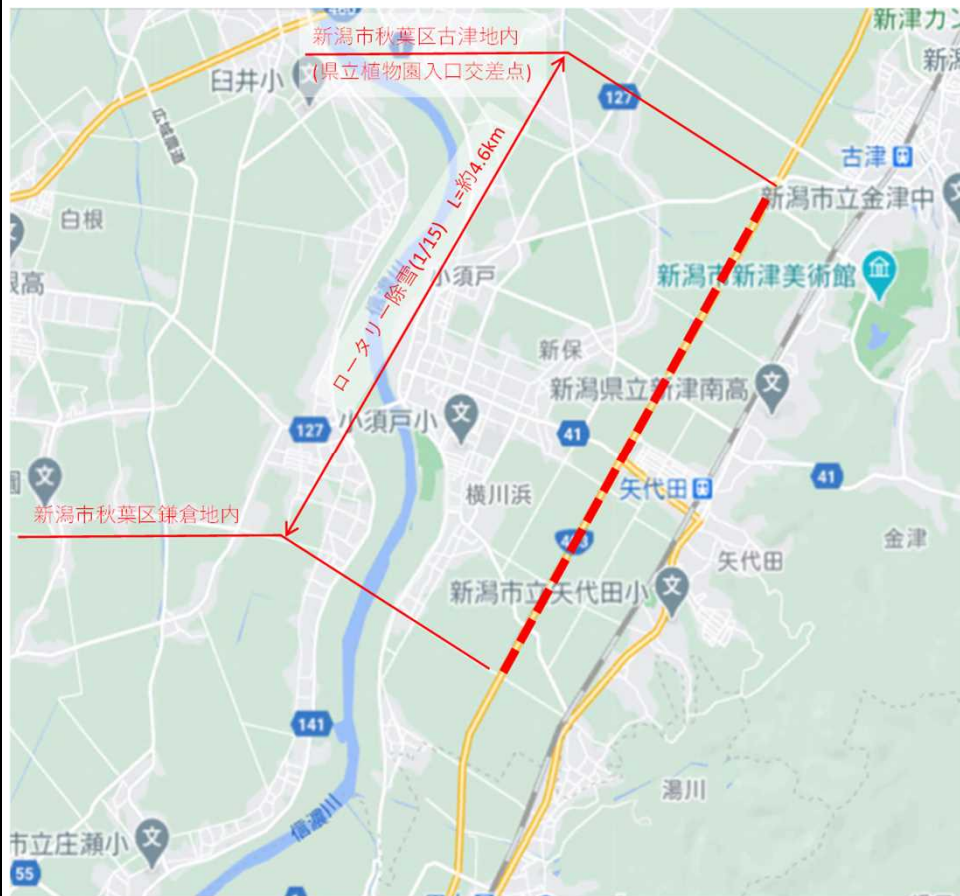

一般国道403号（新潟市秋葉区）の除雪対応について（1/15）

除雪業者：(株)吉田組（新潟県除排雪業務受託業者）

作業日：令和3年1月15日 早朝

作業区間：新潟市秋葉区鎌倉～古津（L=4.6km）

作業内容：ロータリー除雪車による路肩拡幅

作業状況

撮影日時：令和3年1月15日（早朝）

実施前

撮影日時：令和3年1月14日（19：00頃）

実施後

撮影日時：令和3年1月15日（7：00頃）