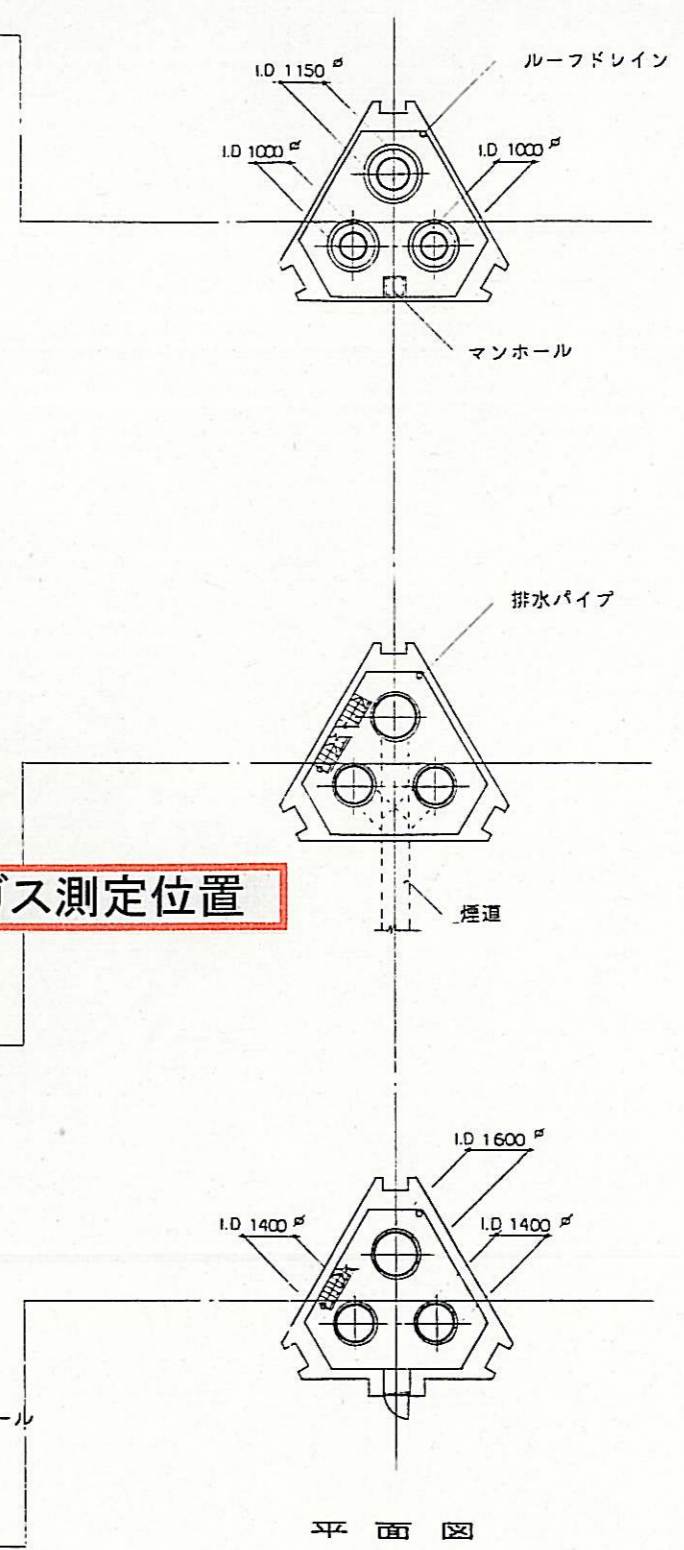

立面図

断面図

排ガス測定位置

豊栄郷清掃施設処理組合

豊栄環境センター

煙突組立図及び委図
尺度 1/200