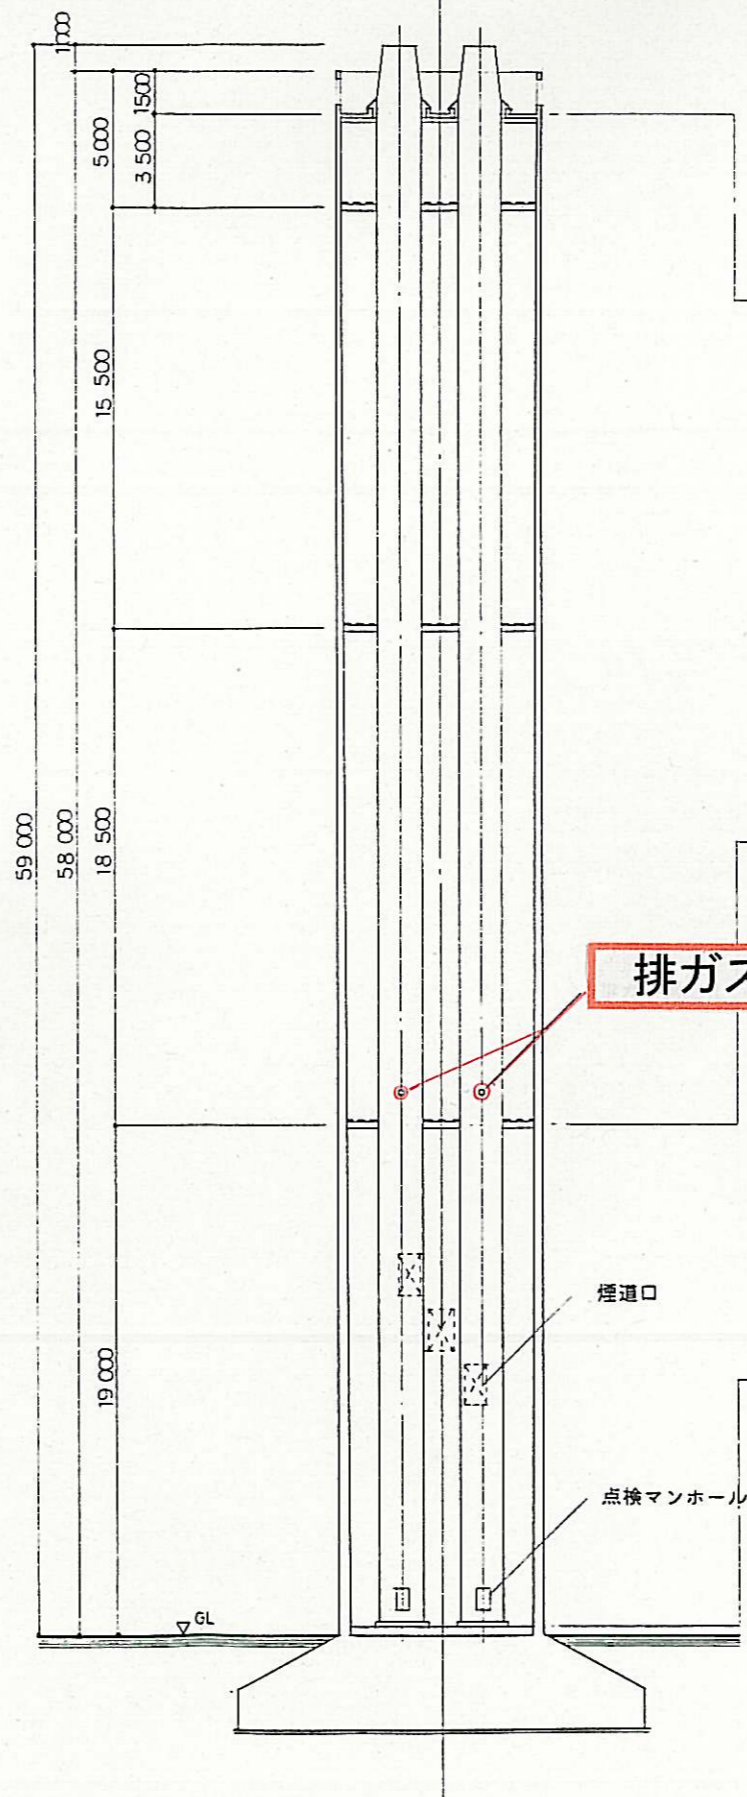

立面図

断面図

排ガス測定位置

豊栄郷清掃施設処理組合

豊栄環境センター

煙突組立図及び委図
尺度 1/200