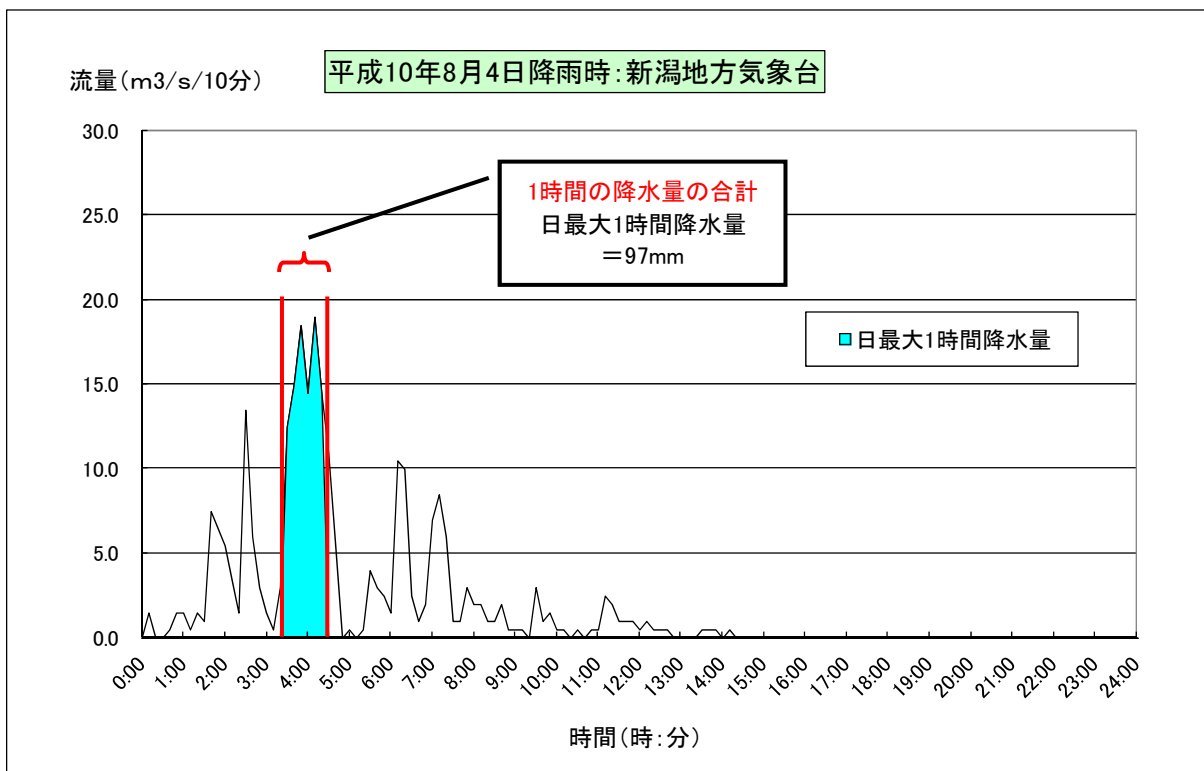

日降水量の説明図

日最大1時間降水量の説明図