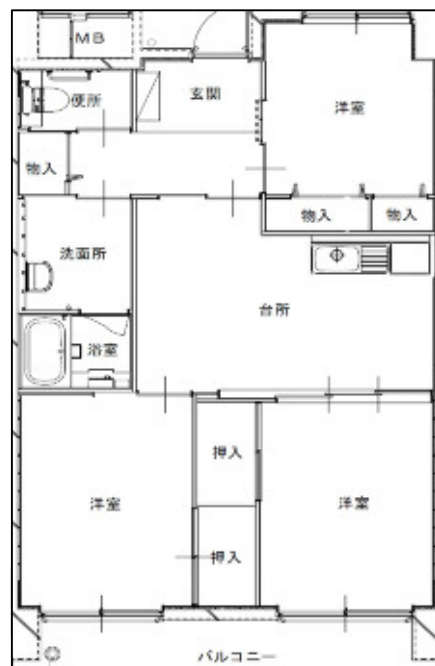

# 亀田向陽住宅

住宅概要	
所在地	江南区亀田向陽2丁目7番31
最寄駅・停留所	JR亀田駅, 稲葉バス停
路線名	JR信越本線(磐越西線直通含む) 長潟線(大江山連絡所~亀田駅前~南長潟~新潟駅南口) 大江山地区バス
建築年度	平成26年度
構造	鉄筋コンクリート造
階数	6階
戸数	71戸
風呂設備の有無	有
エレベーターの有無	有
駐車場の有無	71区画
学区	亀田東小学校 / 亀田中学校

部屋概要	
タイプ	専有面積
1DK	39.4㎡
2DK	53.0㎡
3DK	61.6㎡~64.8㎡

## 参考間取り図

1DK

2DK

3DK