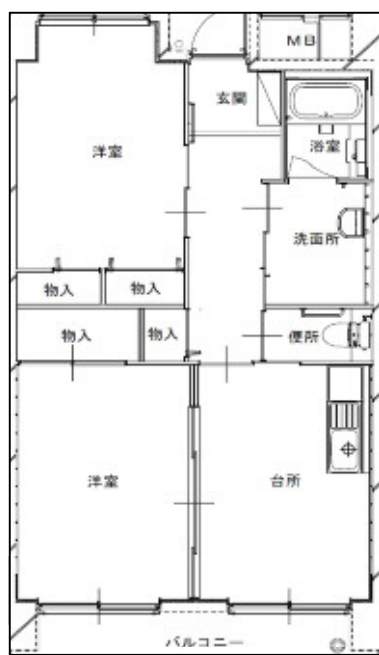

# 亀田向陽住宅

住宅概要	
所在地	江南区亀田向陽2丁目7番31
最寄駅・停留所	JR亀田駅, 稲葉バス停
路線名	JR信越本線(磐越西線直通含む) 長潟線(大江山連絡所~亀田駅前~南長潟~新潟駅南口) 大江山地区バス
建築年度	平成26年度
構造	鉄筋コンクリート造
階数	6階
戸数	71戸
風呂設備の有無	有
エレベーターの有無	有
駐車場の有無	71区画
学区	亀田東小学校 / 亀田中学校

部屋概要	
タイプ	専有面積
1DK	39.4㎡
2DK	53.0㎡
3DK	61.6㎡~64.8㎡

## 参考間取り図

1DK

2DK

3DK