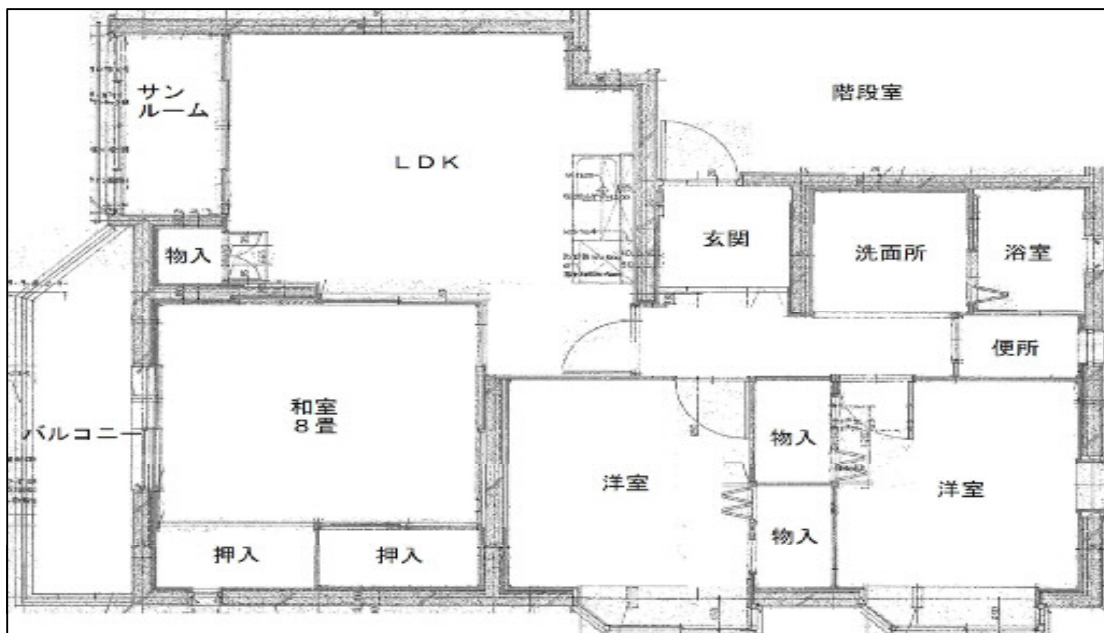

小須戸本町住宅

住宅概要	
所在地	秋葉区小須戸4262番地
最寄駅・停留所	小須戸五丁目バス停
路線名	烏屋野線
建築年度	平成2～3年度
構造	鉄筋コンクリート造
階数	3階建
戸数	12戸
風呂設備の有無	有
エレベーターの有無	無
駐車場の有無	12区画
学区	小須戸小学校 / 小須戸中学校

部屋概要	
タイプ	専有面積
3LDK	80.0㎡

※その他、家賃や抽選会の倍率等につきましては、「市営住宅入居申し込みご案内」を確認ください。

※駐車場については、区画に空きがある場合のみ申し込みできます。

参考間取り図(一部の住宅から抜粋)

3LDK