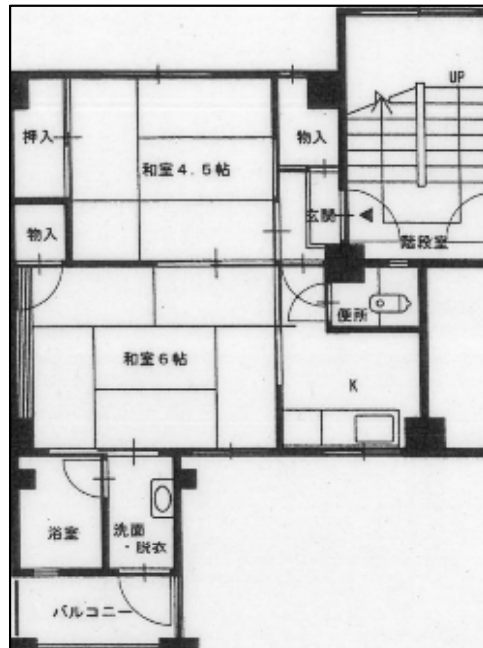

小針ヶ丘住宅

| 住宅概要 | |
|-----------|----------------|
| 所在地 | 西区小針西1丁目9番20 |
| 最寄駅・停留所 | JR小針駅, 小針自由が丘 |
| 路線名 | JR越後線 |
| | 西小針線 |
| 建築年度 | 昭和33年度 |
| 構造 | 鉄筋コンクリート造 |
| 階数 | 3階建 |
| 戸数 | 18戸 |
| 風呂設備の有無 | 無 |
| エレベーターの有無 | 無 |
| 駐車場の有無 | 無 |
| 学区 | 坂井輪小学校 / 小新中学校 |

| 部屋概要 | |
|------|-------|
| タイプ | 専有面積 |
| 2K | 39.4㎡ |
| | |
| | |

※その他, 家賃や抽選会の倍率等につきましては, 「市営住宅入居申し込みご案内」を確認ください。

※駐車場については, 区画に空きがある場合のみ申し込みできます。

参考間取り図(一部の住宅から抜粋)

2K