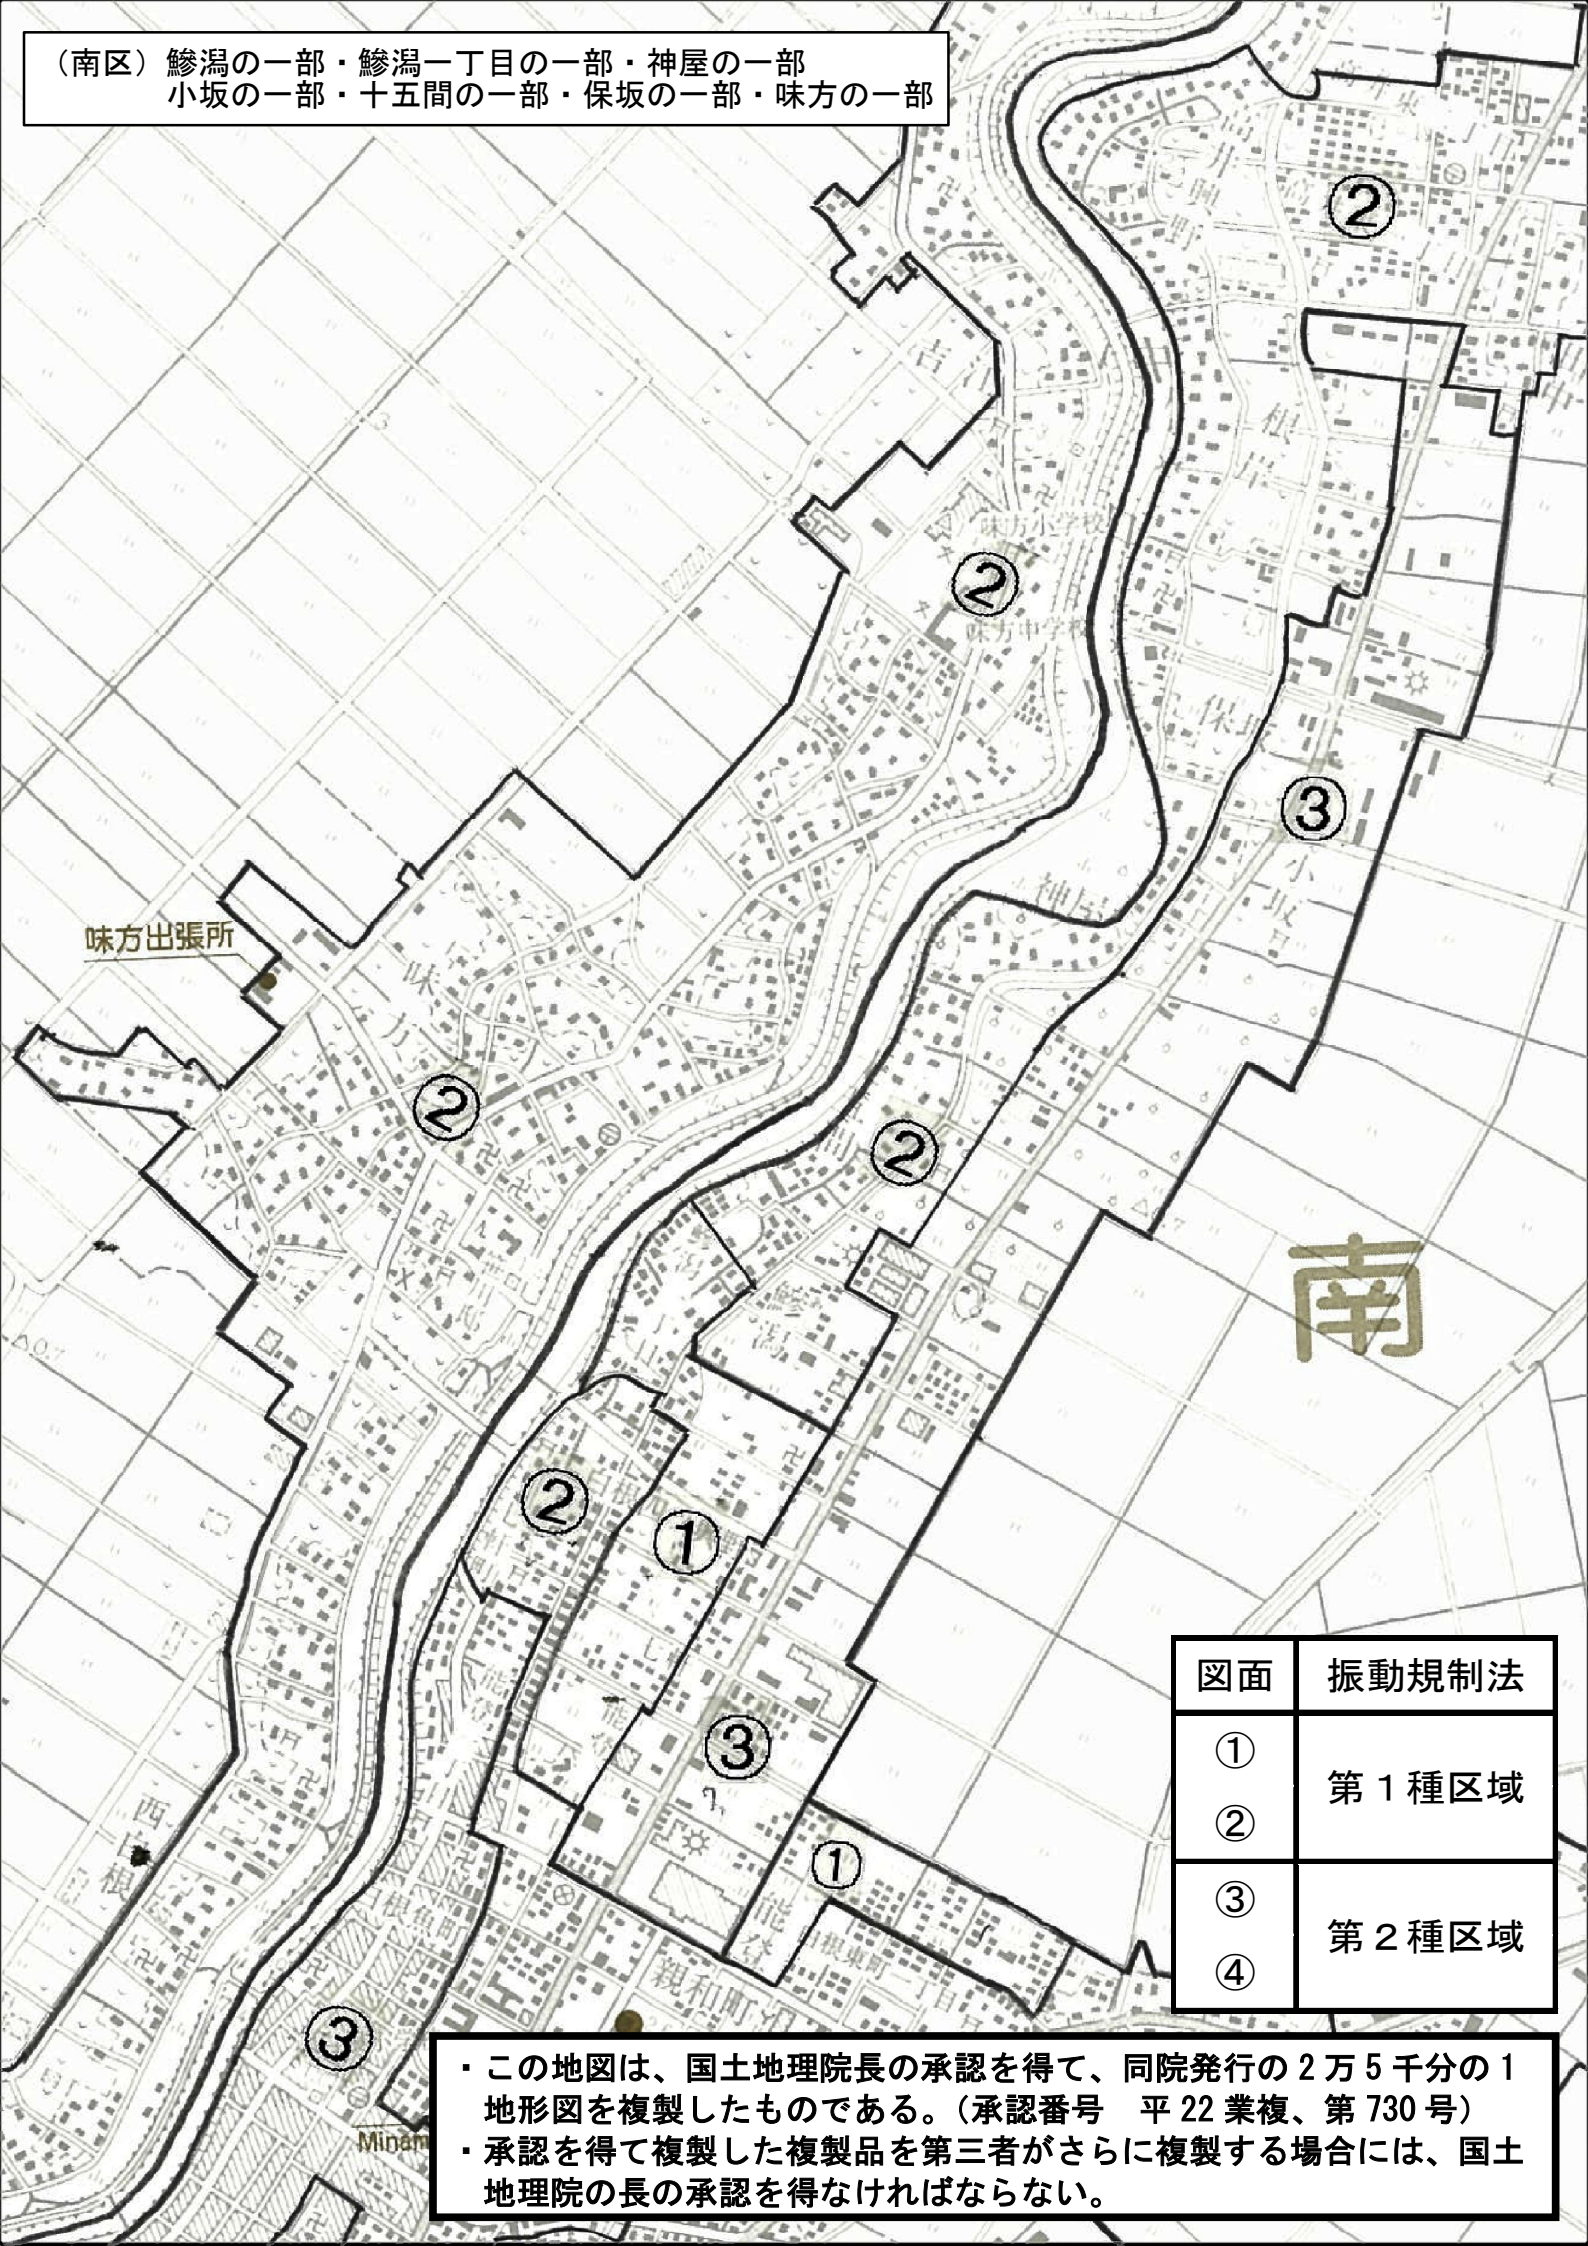

(南区) 鯉淵の一部・鯉淵一丁目の一部・神屋の一部
 小坂の一部・十五間の一部・保坂の一部・味方の一部

味方出張所

南

図面	振動規制法
①	第1種区域
②	
③	第2種区域
④	

・この地図は、国土地理院長の承認を得て、同院発行の2万5千分の1地形図を複製したものである。(承認番号 平22業複、第730号)
 ・承認を得て複製した複製品を第三者がさらに複製する場合には、国土地理院の長の承認を得なければならない。