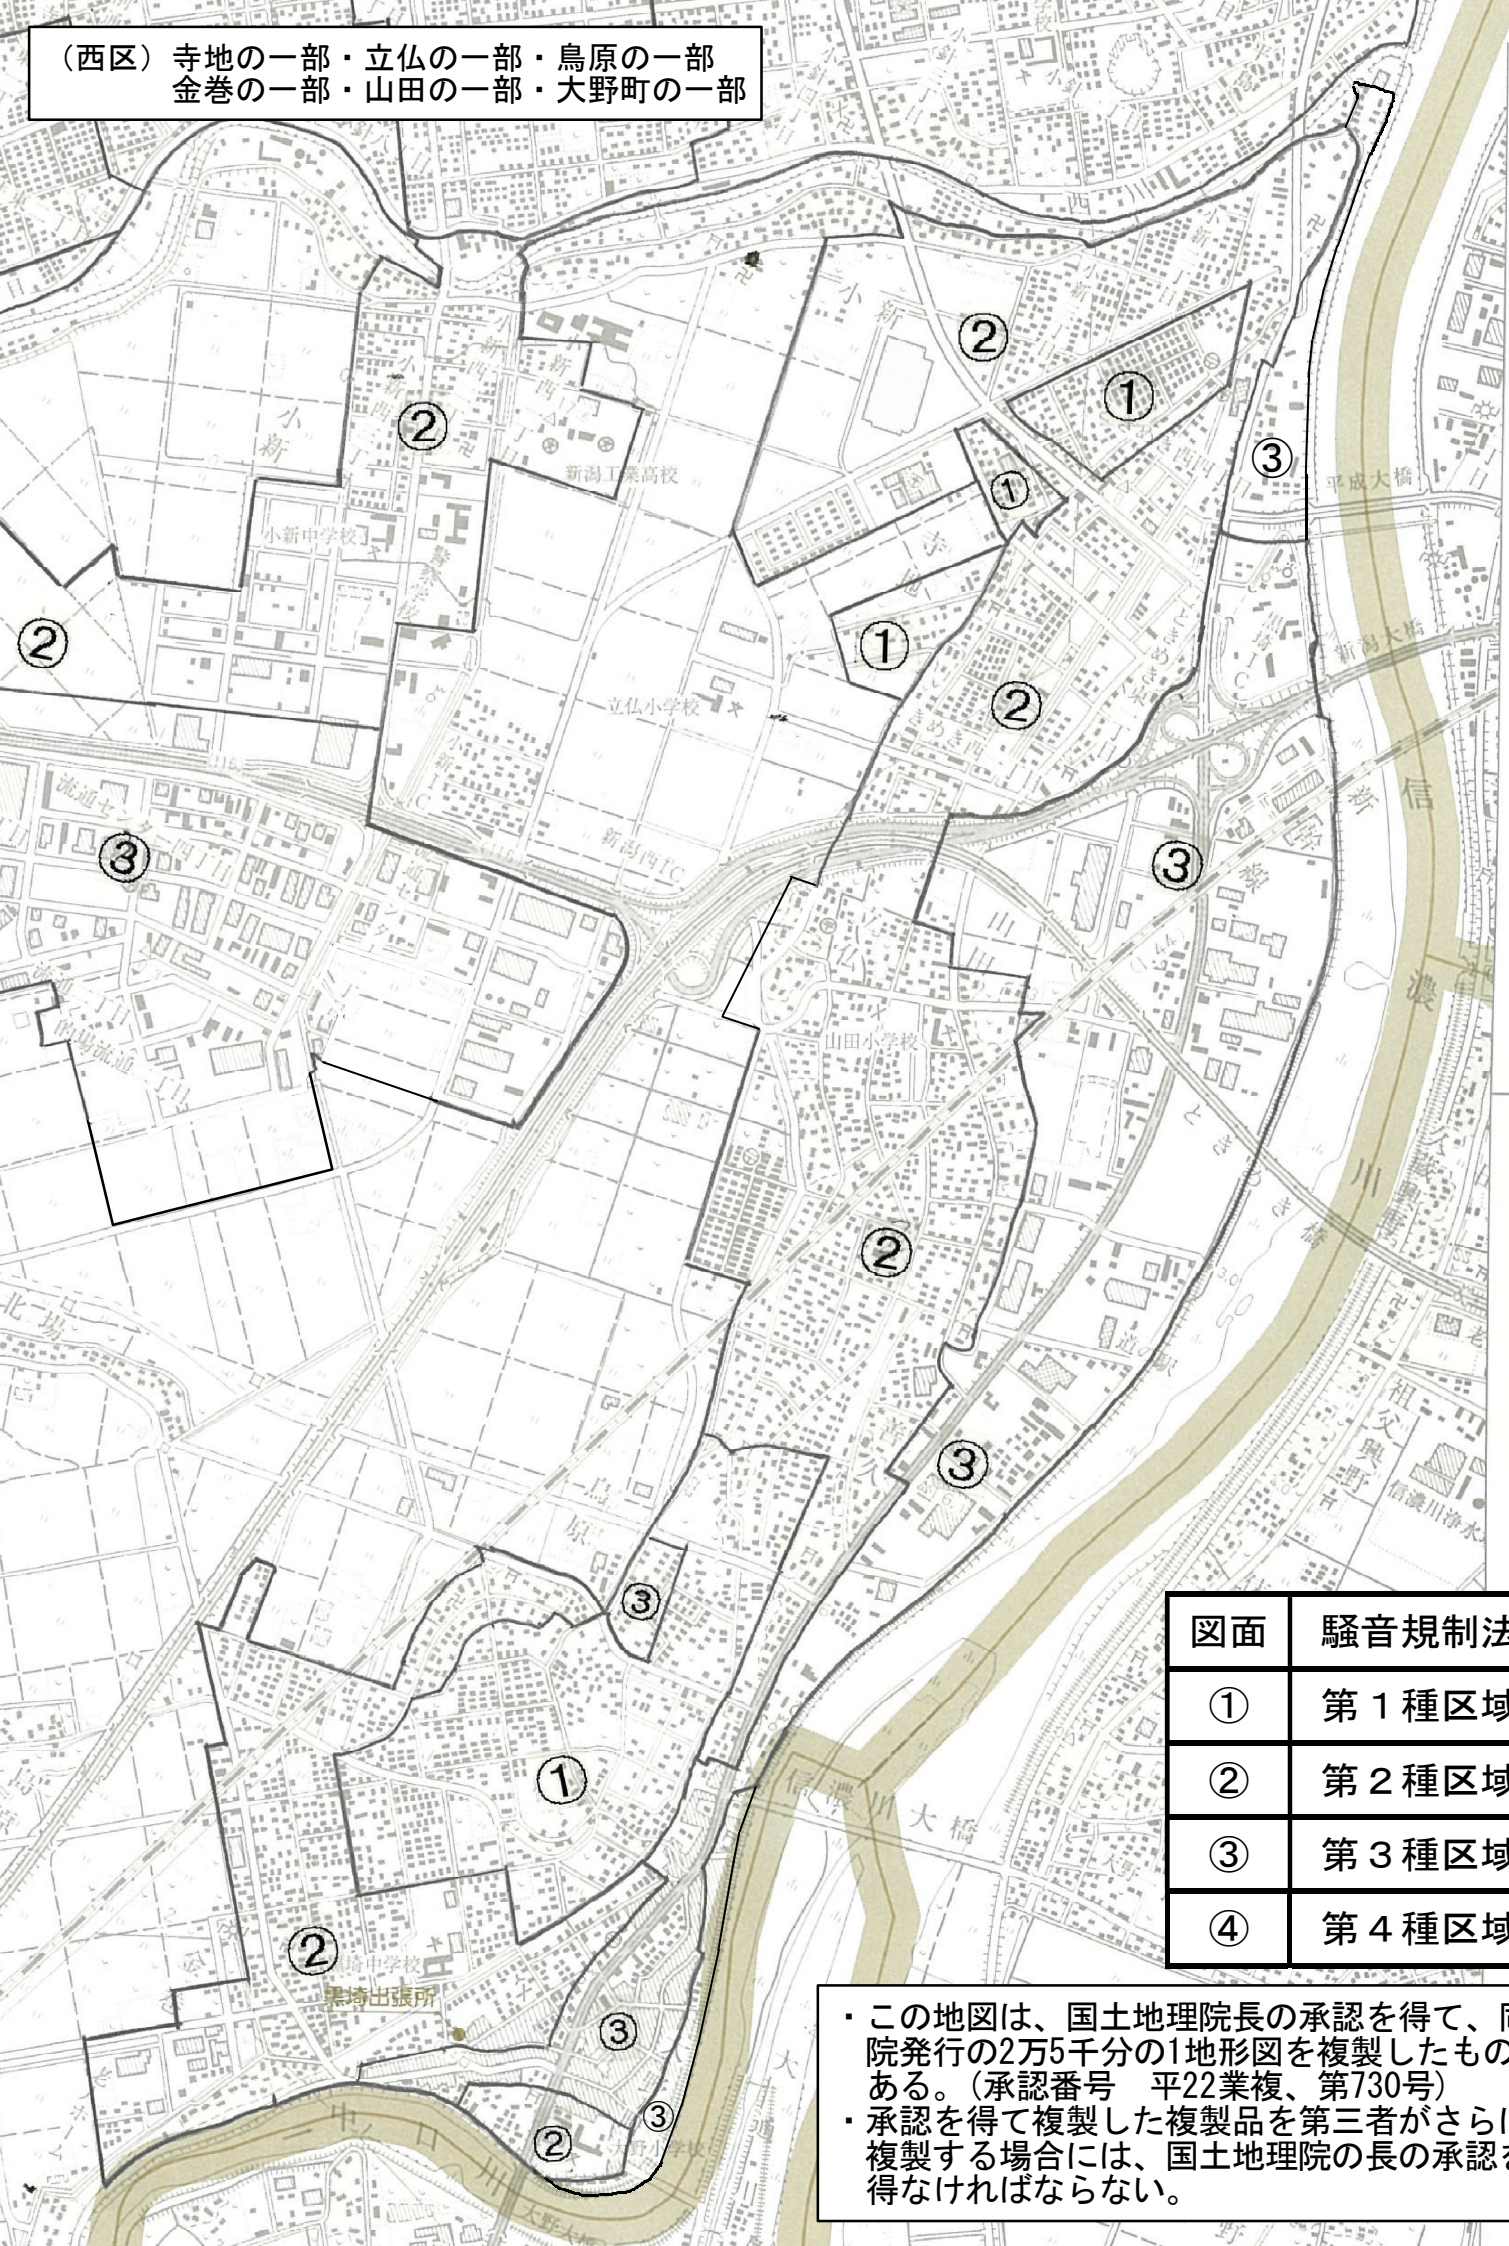

(西区) 寺地の一部・立仏の一部・鳥原の一部
 金巻の一部・山田の一部・大野町の一部

中央区

図面	騒音規制法
①	第1種区域
②	第2種区域
③	第3種区域
④	第4種区域

・この地図は、国土地理院長の承認を得て、同院発行の2万5千分の1地形図を複製したものである。(承認番号 平22業複、第730号)
 ・承認を得て複製した複製品を第三者がさらに複製する場合には、国土地理院の長の承認を得なければならない。