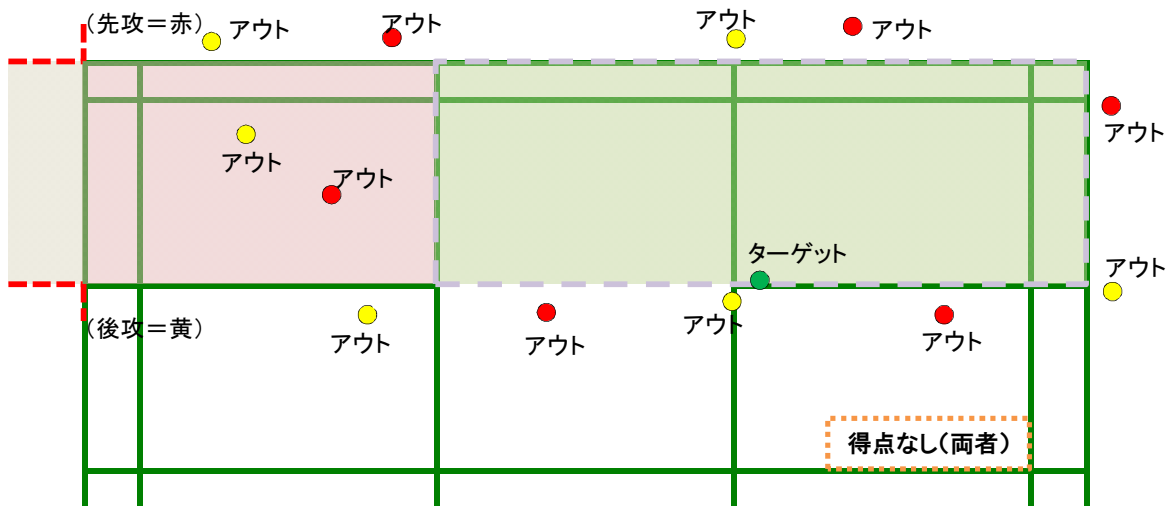

1. コートの例
(先攻=赤)

2. 先攻権「セットごとに移動」

3. 得点の例(1)「ターゲットを中心に一番近い」

※ この資料は、江南区ローカルルールを適用したものです。

4. 得点の例(2)「ターゲット以外すべてアウト」

5. 得点の例(3)「ターゲットをはじき出した①」

6. 得点の例(4)「ターゲットをはじき出した②」

※ この資料は、江南区ローカルルールを適用したものです。