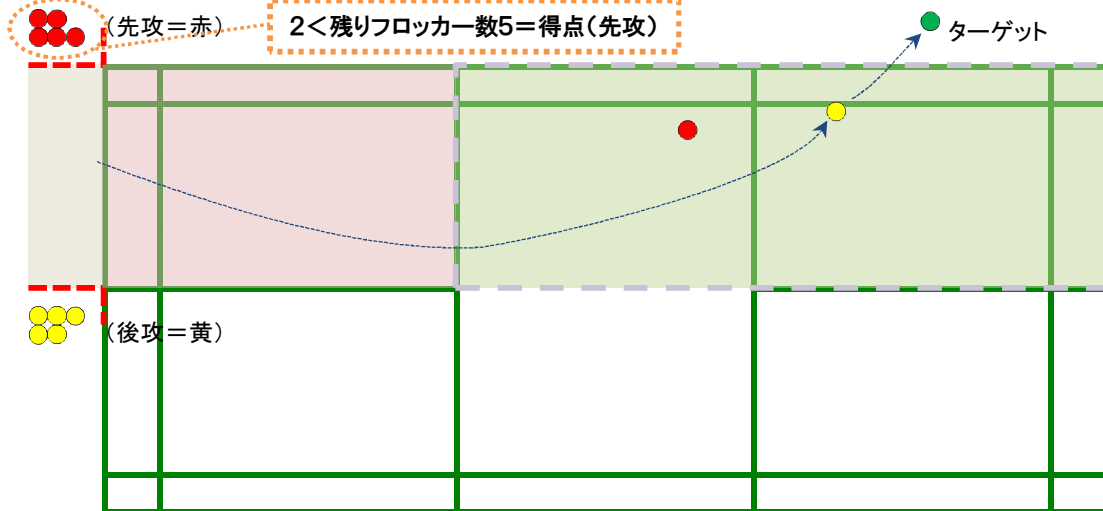

1. コートの例
(先攻=赤)

2. 先攻権「セットごとに移動」

3. 得点の例(1)「ターゲットを中心に一番近い」

※ この資料は、江南区ローカルルールを適用したものです。

4. 得点の例(2)「ターゲット以外すべてアウト」

5. 得点の例(3)「ターゲットをはじき出した①」

6. 得点の例(4)「ターゲットをはじき出した②」

※ この資料は、江南区ローカルルールを適用したものです。