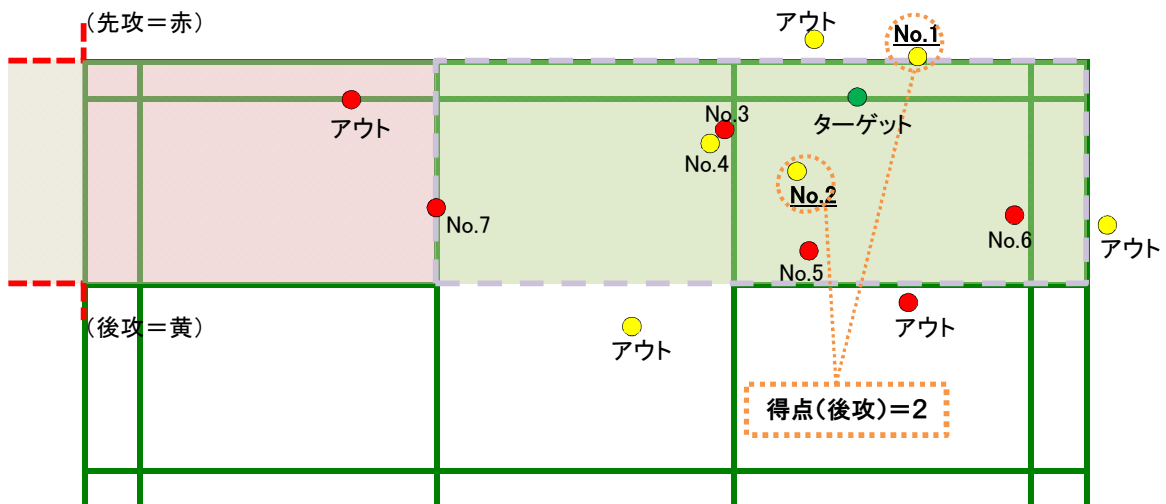

1. コートの例
(先攻=赤)

2. 先攻権「セットごとに移動」

3. 得点の例(1)「ターゲットを中心に一番近い」

※ この資料は、江南区ローカルルールを適用したものです。

4. 得点の例(2)「ターゲット以外すべてアウト」

5. 得点の例(3)「ターゲットをはじき出した①」

6. 得点の例(4)「ターゲットをはじき出した②」

※ この資料は、江南区ローカルルールを適用したものです。