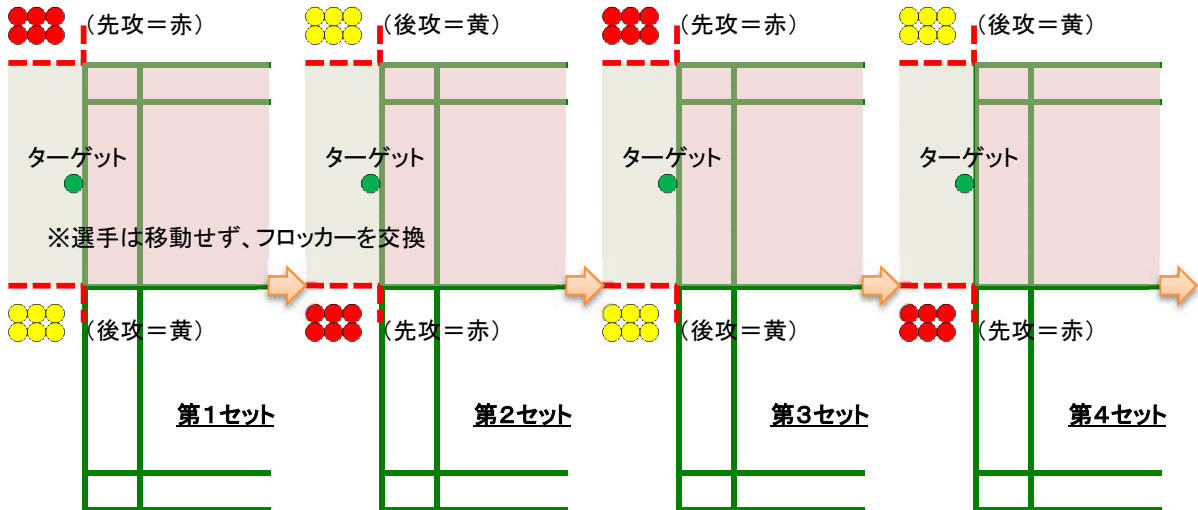

1. コートの例
(先攻=赤)

2. 先攻権「セットごとに移動」

3. 得点の例(1)「ターゲットを中心に一番近い」

※ この資料は、江南区ローカルルールを適用したものです。

4. 得点の例(2)「ターゲット以外すべてアウト」

5. 得点の例(3)「ターゲットをはじき出した①」

6. 得点の例(4)「ターゲットをはじき出した②」

※ この資料は、江南区ローカルルールを適用したものです。