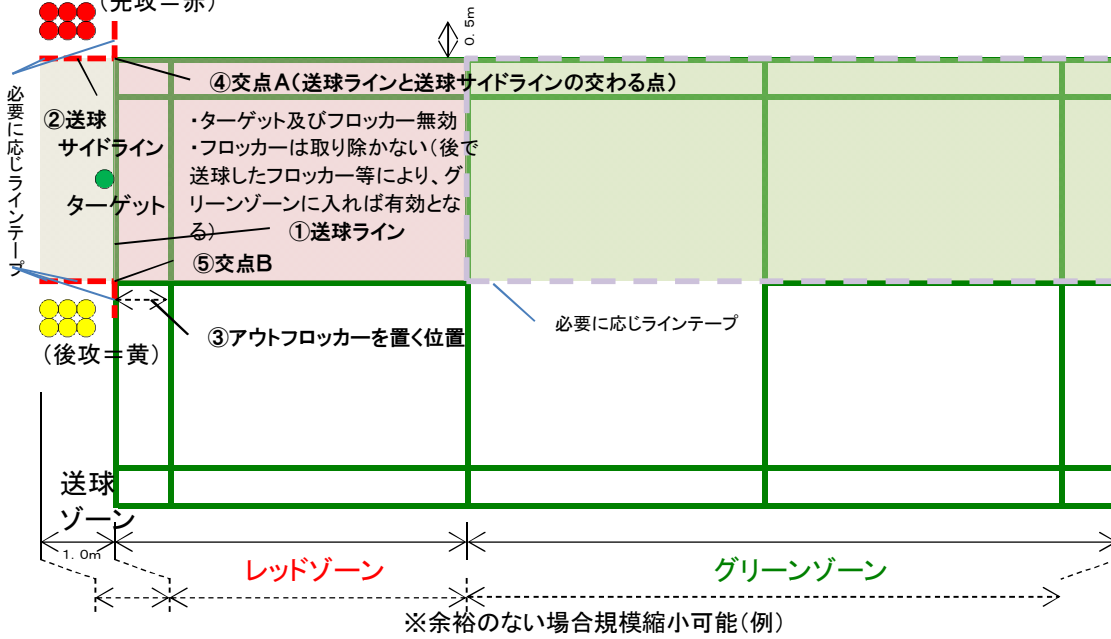

1. コートの例
(先攻=赤)

2. 先攻権「セットごとに移動」

3. 得点の例(1)「ターゲットを中心に一番近い」

※ この資料は、江南区ローカルルールを適用したものです。

4. 得点の例(2)「ターゲット以外すべてアウト」

5. 得点の例(3)「ターゲットをはじき出した①」

6. 得点の例(4)「ターゲットをはじき出した②」

※ この資料は、江南区ローカルルールを適用したものです。