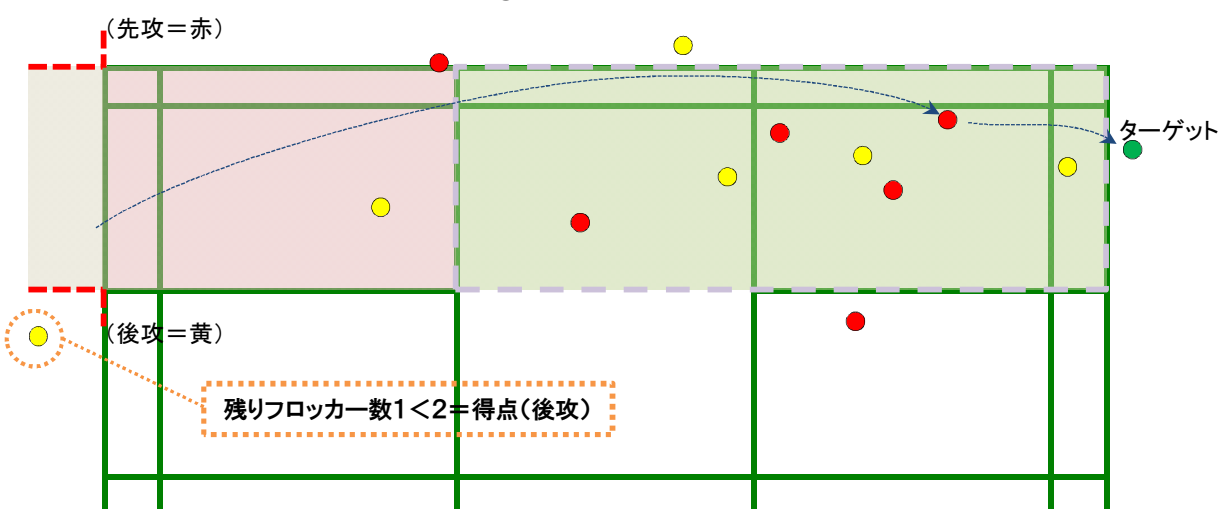

1. コートの例
(先攻=赤)

2. 先攻権「セットごとに移動」

3. 得点の例(1)「ターゲットを中心に一番近い」

※ この資料は、江南区ローカルルールを適用したものです。

4. 得点の例(2)「ターゲット以外すべてアウト」

5. 得点の例(3)「ターゲットをはじき出した①」

6. 得点の例(4)「ターゲットをはじき出した②」

※ この資料は、江南区ローカルルールを適用したものです。