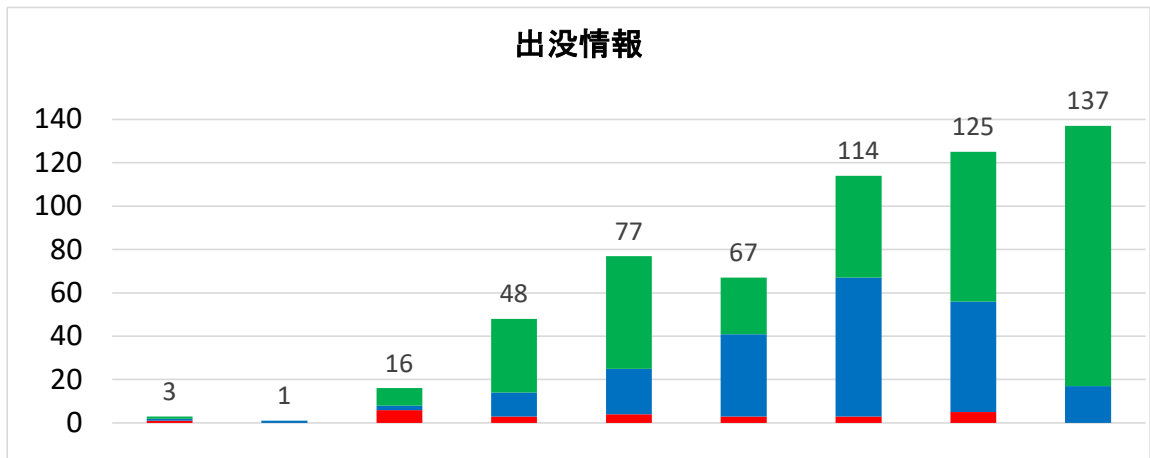

西蒲区イノシシ情報(R7.2.28現在)

	H28	H29	H30	R1	R2	R3	R4	R5	R6
目撃(件)	1	0	8	34	52	26	47	69	120
足跡など(件)	1	1	2	11	21	38	64	51	17
死体発見(頭)	1	0	6	3	4	3	3	5	0

	H28	H29	H30	R1	R2	R3	R4	R5	R6
市事業(頭)	0	0	0	2	5	6	14	9	85
(内訳)箱罠	—	—	0	2	3	2	14	4	53
くくり罠	—	—	—	—	—	—	—	2	27
銃	—	—	0	0	0	2	0	3	5
その他	—	—	0	0	1	0	0	0	0
県事業(頭)	—	—	—	—	—	—	3	13	実施中
許可捕獲(頭)	—	—	—	—	—	—	1	0	8
狩猟捕獲(頭)	0	0	0	0	1	2	0	16	実施中

イノシシ出没位置図 (R6. 4. 1~R7. 2. 28)

- 目撃
- 痕跡
- 捕獲 (市事業)
※数字は捕獲頭数
- 死体発見