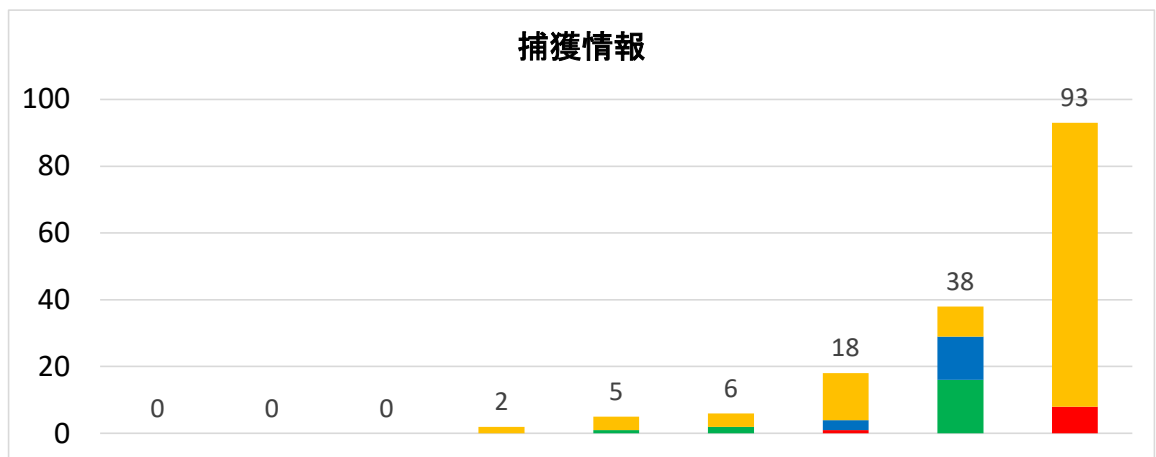

西蒲区イノシシ情報(R7.2.28現在)

	H28	H29	H30	R1	R2	R3	R4	R5	R6
目撃(件)	1	0	8	34	52	26	47	69	120
足跡など(件)	1	1	2	11	21	38	64	51	17
死体発見(頭)	1	0	6	3	4	3	3	5	0

	H28	H29	H30	R1	R2	R3	R4	R5	R6
市事業(頭)	0	0	0	2	5	6	14	9	85
(内訳)箱罠	—	—	0	2	3	2	14	4	53
くくり罠	—	—	—	—	—	—	—	2	27
銃	—	—	0	0	0	2	0	3	5
その他	—	—	0	0	1	0	0	0	0
県事業(頭)	—	—	—	—	—	—	3	13	実施中
許可捕獲(頭)	—	—	—	—	—	—	1	0	8
狩猟捕獲(頭)	0	0	0	0	1	2	0	16	実施中

イノシシ出没位置図 (R6. 4. 1~R7. 2. 28)

- 目撃
- 痕跡
- 捕獲 (市事業)
※数字は捕獲頭数
- 死体発見