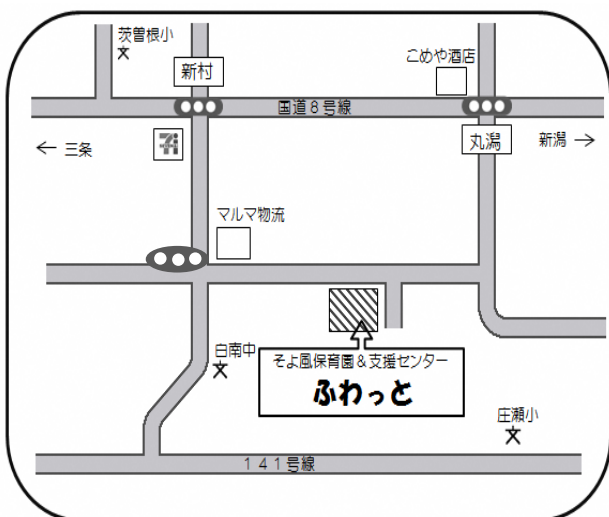

令和7年2月21日発行
 白根そよ風保育園併設
 地域子育て支援センターふわっと
 おたより掲載中【<http://yuukikai.com/>】

暖かな春はもうすぐ！新年度に向けて、準備が忙しい方もいらっしゃると思いますが、時間を見つけて「ふわっ〜と」息抜きに来てくださいね。皆様のお越しをお待ちしております。
 今年度もありがとうございました。

 **3月の予定** 

日	月	火	水	木	金	土
2/23 天皇誕生日	2/24 振替休日	2/25 ひなまつり ウィーク	2/26	2/27	2/28	1
2	3 身体測定	4	5	6	7	8
9	10 足型スタンプ 3/11AM 除く	11 フラワーアレン ジメント講座 10:30~満席	12	13	14	15
16	17 おたのしみ タイム 10:30 *裏面参照	18	19	20 春分の日	21	22
23	24	25	26 白根そよ風保育園 卒園式	27	28	29
30	31					

<利用案内> 9:30~12:00 / 13:00~15:30 (12:00~13:00 閉館)

<閉館日> 土・日・祝日・年末年始(12月29日~1月3日)

就学前のお子さまはどなたでもご利用できます。お気軽にお越しください。

【利用時のお願い】

- *白根そよ風保育園の2階にあります。
玄関のインターホン(ふわっと用)を押してお話ください。
- *基本的な感染対策(健康観察、手洗い、手指消毒、咳エチケット等)のご協力をお願いいたします。
- *混雑時にはご利用の制限をさせて頂く場合もございますのでご了承ください。
- *ウォーターサーバーを設置してあります。
マイカップ持参でお願いいたします。
ご協力よろしくをお願いいたします。