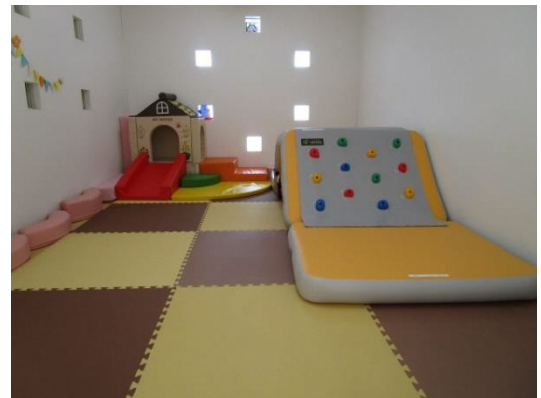

<利用案内> 9:30~12:00 / 13:00~15:30 (12:00~13:00 閉館)

<閉館日> 土・日・祝日・年末年始(12月29日~1月3日)

就学前のお子さまはどなたでもご利用できます。お気軽にお越しください。

【利用時のお願い】

- *白根そよ風保育園の2階にあります。
玄関のインターホン(ふわっと用)を押してお話ください。
- *基本的な感染対策(健康観察、手洗い、手指消毒、咳エチケット等)のご協力をお願いいたします。
- *混雑時にはご利用の制限をさせて頂く場合もございますのでご了承ください。
- *ウォーターサーバーを設置してあります。
マイカップ持参でお願いいたします。
ご協力よろしくをお願いいたします。

～サブスペースの紹介～

お子さんと一緒に遊べるエアートランポリンやクライミング、ウレタン製すべり台付きのマイハウスなどがあります。

天気の悪い日でも身体を動かして遊べますよ♪是非ご利用ください!

当支援センターでは、来館相談、電話相談の他にもオンラインで子育ての相談を行っていますのでお気軽にご利用ください。

詳細につきましては、支援センターまで直接ご連絡ください。

☎025-375-8501

✉fuwatto@yuukikai.com