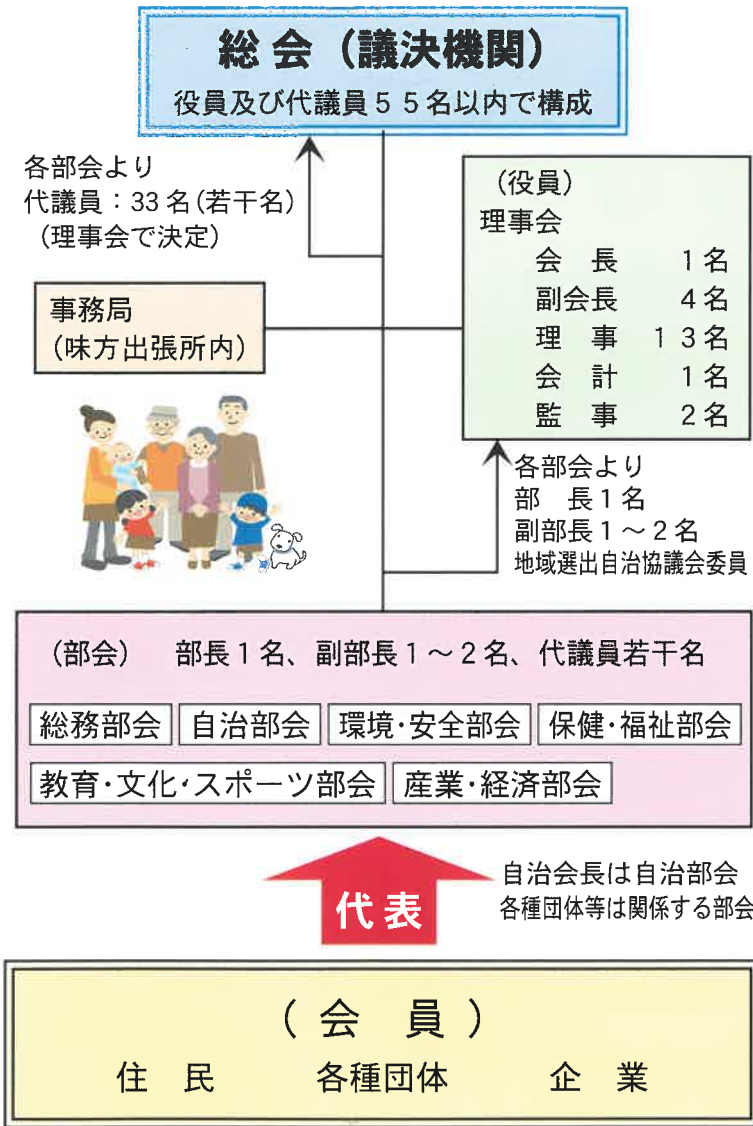

味方地区コミュニティ協議会総会

5月13日(金)に令和4年度味方地区コミュニティ協議会総会が開催されました。詳細は、別紙折込をご覧ください。

◆ 組織図

◆ 役員構成

○三役・監事

会長	高橋 覚
副会長	波塚 伸一
副会長	富井 信喜
副会長	渋谷 順次
副会長	堤 美幸
会計	笹川 和代
監事	山崎 與司
監事	玉木 稔

○部長・副部長

総務部会	部長 波塚 伸一	副部長 阿部 直也
自治部会	部長 波塚 伸一	副部長 富井 信喜
環境・安全部会	部長 清野 敏之	副部長 薄田 豊
保健・福祉部会	部長 堤 美幸	副部長 山崎 與司
教育・文化・スポーツ部会	部長 今野 春信	副部長 堤 美幸
産業・経済部会	部長 大井 淳	副部長 遠藤 直樹

※部長・副部長・自治協議会委員は、理事を兼ねる。

自治部会 (自治会長)

千日自治会長	渋谷 順次	味方1自治会長	堤 保	味方8自治会長	阿部 敏夫
五軒茶屋自治会長	種村 幸夫	味方2自治会長	堤 伸也	吉江自治会長	村山 昭博
西白根1自治会長	星野 清利	味方3自治会長	神林 昭治	吉田新田自治会長	五十嵐 和博
西白根2自治会長	巻口 一星	味方4自治会長	波塚 伸一	山王自治会長	野澤 裕
西白根3自治会長	今野 春信	味方5自治会長	山本 直威	大倉自治会長	滝澤 民男
西白根4自治会長	山宮 隆幸	味方6自治会長	阿部 正栄	居宿自治会長	松下 俊夫
西白根5自治会長	笹川 務	味方7自治会長	木下 信雄