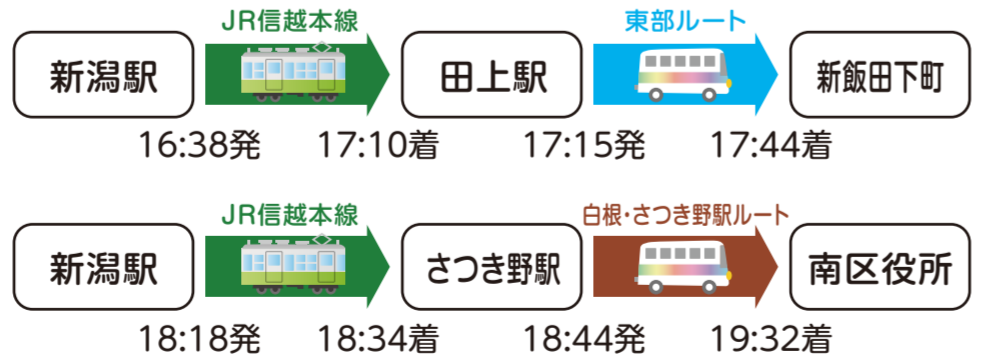

※JRのダイヤ改正に合わせて、運行ダイヤが変更となる可能性があります。

区バスでらくらく鉄道アクセス

区バスはJRの駅(さつき野駅・田上駅)と南区を結んでいます。区バスと鉄道を乗り継いで、新潟駅方面や江南区・秋葉区・近隣自治体へのスムーズな移動ができます。

●南区役所～新潟駅
大人運賃 合計**450円**(区バス210円+鉄道240円)

●新飯田下町～新潟駅
大人運賃 合計**720円**(区バス210円+鉄道510円)

[区バスと鉄道との乗継利用の一例(帰路)]

区バス 住民バス 乗合タクシーの問い合わせ

南区役所地域総務課
025(372)6609

区バス 新飯田・茨曾根ルート

停留所名	第1便	停留所名	第2便
上新田	8:47	白根学習館	12:07
新町	8:47	新潟白根総合病院	12:09
新飯田下町	8:49	しろねカイトタウン前	12:11
新飯田仲町	8:50	マーケットシティ白根前	12:13
新飯田横町	8:51	南新町	12:14
新飯田小学校前	8:54	中央通六(北)	12:15
新飯田保育園前	8:55	南区役所	12:17
上中村	8:56	イオン白根店前	12:18
下中村	8:57	能登	12:20
上吉上	8:58	魚町	12:21
下吉上	8:59	五の町	12:22
清水	9:01	三の町	12:23
上茨	9:02	一の町	12:24
茨曾根小学校前	9:03	諏訪の木	12:25
下茨	9:04	諏訪の木上	12:26
東置場上	9:05	戸頭上	12:27
東置場下	9:07	戸頭上	12:28
戸頭団地	9:08	戸頭団地	12:29
戸頭上	9:09	東置場下	12:30
戸頭下	9:10	東置場上	12:32
諏訪の木上	9:11	下茨	12:33
諏訪の木	9:12	茨曾根小学校前	12:34
一の町	9:13	上茨	12:35
三の町	9:14	清水	12:36
五の町	9:15	下吉上	12:37
魚町	9:16	上吉上	12:38
能登	9:17	下中村	12:39
イオン白根店前	9:19	上中村	12:40
南区役所	9:20	新飯田保育園前	12:41
中央通六(北)	9:22	新飯田小学校前	12:42
南新町	9:23	新飯田横町	12:44
マーケットシティ白根前	9:24	新飯田仲町	12:45
新潟白根総合病院	9:26	新飯田下町	12:46
しろねカイトタウン前	9:28	新町	12:47
白根学習館	9:30	上新田	12:47

区バス 庄瀬ルート

停留所名	第1便	停留所名	第2便
兔新田	10:00	白根学習館	13:00
古川新田	10:01	新潟白根総合病院	13:02
庄瀬1	10:02	しろねカイトタウン前	13:04
庄瀬上	10:03	マーケットシティ白根前	13:06
庄瀬保育所前	10:04	南新町	13:07
庄瀬四ツ角	10:05	中央通六(北)	13:08
庄瀬本村	10:06	南区役所	13:10
しなの園	10:08	イオン白根店前	13:11
菱湯新田	10:09	能登	13:13
庄瀬小学校前	10:10	魚町	13:14
菱湯第1	10:11	五の町	13:15
菱湯第2	10:12	横垣	13:16
鋳物師興野	10:13	中央通六	13:18
蜘蛛興野	10:13	養口	13:18
十二道島	10:14	白根高校前	13:19
次郎右工門興野	10:15	和泉	13:19
上八枚	10:17	北谷内	13:20
戸石公会堂前	10:19	鼠新田	13:24
鼠新田	10:20	戸石公会堂前	13:25
北谷内	10:24	上八枚	13:27
和泉	10:25	次郎右工門興野	13:29
白根高校前	10:25	十二道島	13:30
養口	10:26	蜘蛛興野	13:31
中央通六	10:26	鋳物師興野	13:31
横垣	10:28	菱湯第2	13:32
五の町	10:29	菱湯第1	13:33
魚町	10:30	庄瀬小学校前	13:34
能登	10:31	菱湯新田