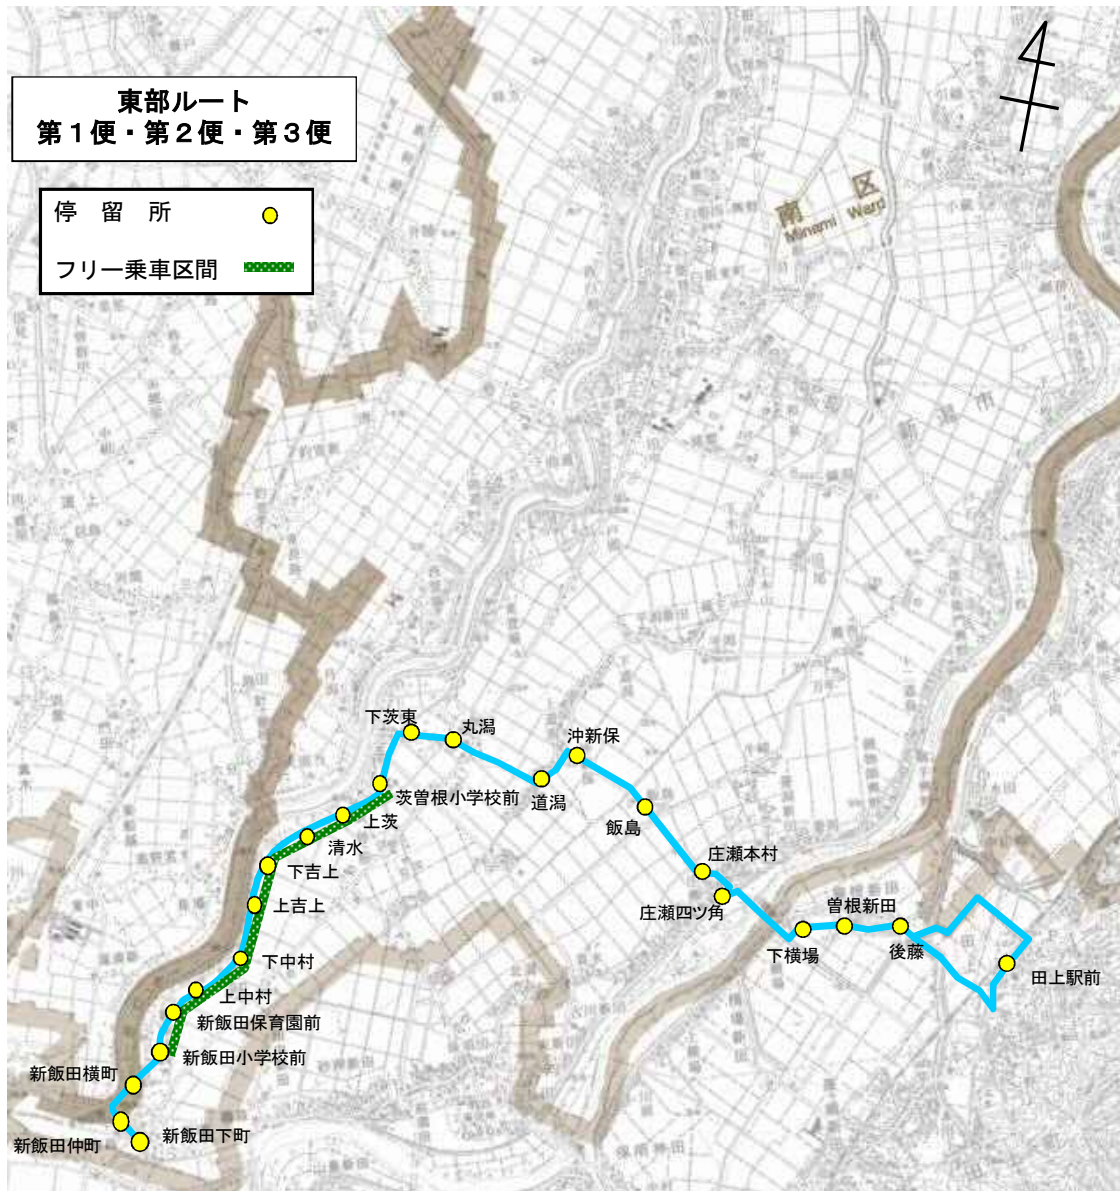

運行ルート図(現行)

運行ルート図(現行)

大鷲ルート 第2便

起点: 白根カルチャーセンター 終点: 白根学習館

運行ルート図(現行)

第1便(往路) 起点:南区役所 終点:さつき野駅

運行ルート図(現行)

第1便(復路) 起点:さつき野駅 終点:白根カルチャーセンター
 第2便(往路) 起点:白根カルチャーセンター 終点:さつき野駅

運行ルート図(現行)

第2便(復路) 起点:さつき野駅 終点:南区役所
 第3便(復路) 起点:さつき野駅 終点:南区役所

運行ルート図(現行)

第1便 起点:上新田 終点:白根カルチャーセンター
第2便 起点:白根カルチャーセンター 終点:上新田

運行ルート図(現行)

第1便 起点: 兔新田 終点: 白根カルチャーセンター
 第2便 起点: 白根カルチャーセンター 終点: 兔新田

運行ルート図(現行)

- 第1便 起点:新飯田下町 終点:田上駅
- 第2便 起点:田上駅 終点:新飯田下町
- 第3便 起点:田上駅 終点:新飯田下町

※「三ツ屋～南区役所」間は、下記期間は運休

平成28年4月1日～4月6日, 7月25日～8月26日, 12月26日～31日, 平成29年1月1日～6日, 3月24日～26日, 3月28日～31日

運行ダイヤ(現行)

大鷲ルート

停留所名	1便
南区役所	7:20
古川宮前	7:23
上古川	7:24
古川三方	7:24
下古川	7:25
朝捲	7:26
小蔵子三方	7:27
東福寺前	7:28
上西笠巻	7:29
中西笠巻	7:29
下西笠巻(東)	7:30
下赤渋	7:31
上大郷	7:33
横垣	7:35
中大郷	7:37
大郷(南)	7:38
大郷	7:39
大鷲小学校	7:40
大郷	7:42
下大郷	7:43
西酒屋	7:44
瀬ヶ通団地	7:45
瀬ヶ通	7:47
中鷲の木	7:49
上鷲の木	7:51
上鷲の木宮前	7:53
笠巻治療所前	7:54
鷲巻本村	7:55
大鷲小学校	7:58
東笠巻新田(改善センター前)	8:01
東笠巻新田	8:02
東笠巻	8:03
西笠巻新田	8:04
鷲巻農協前	8:05
下西笠巻	8:06
中西笠巻	8:07
上西笠巻	8:07
東福寺前	8:08
小蔵子三方	8:09
朝捲	8:10
下古川	8:11
古川三方	8:12
上古川	8:12
古川宮前	8:13
イオン白根店前	8:16
南区役所	8:17
中央通六(北)	8:19
南新町	8:20
マーケットシティ白根前	8:21
新潟白根総合病院	8:23
しろねカイトタウン前	8:25
白根学習館	8:27
白根カルチャーセンター	8:29