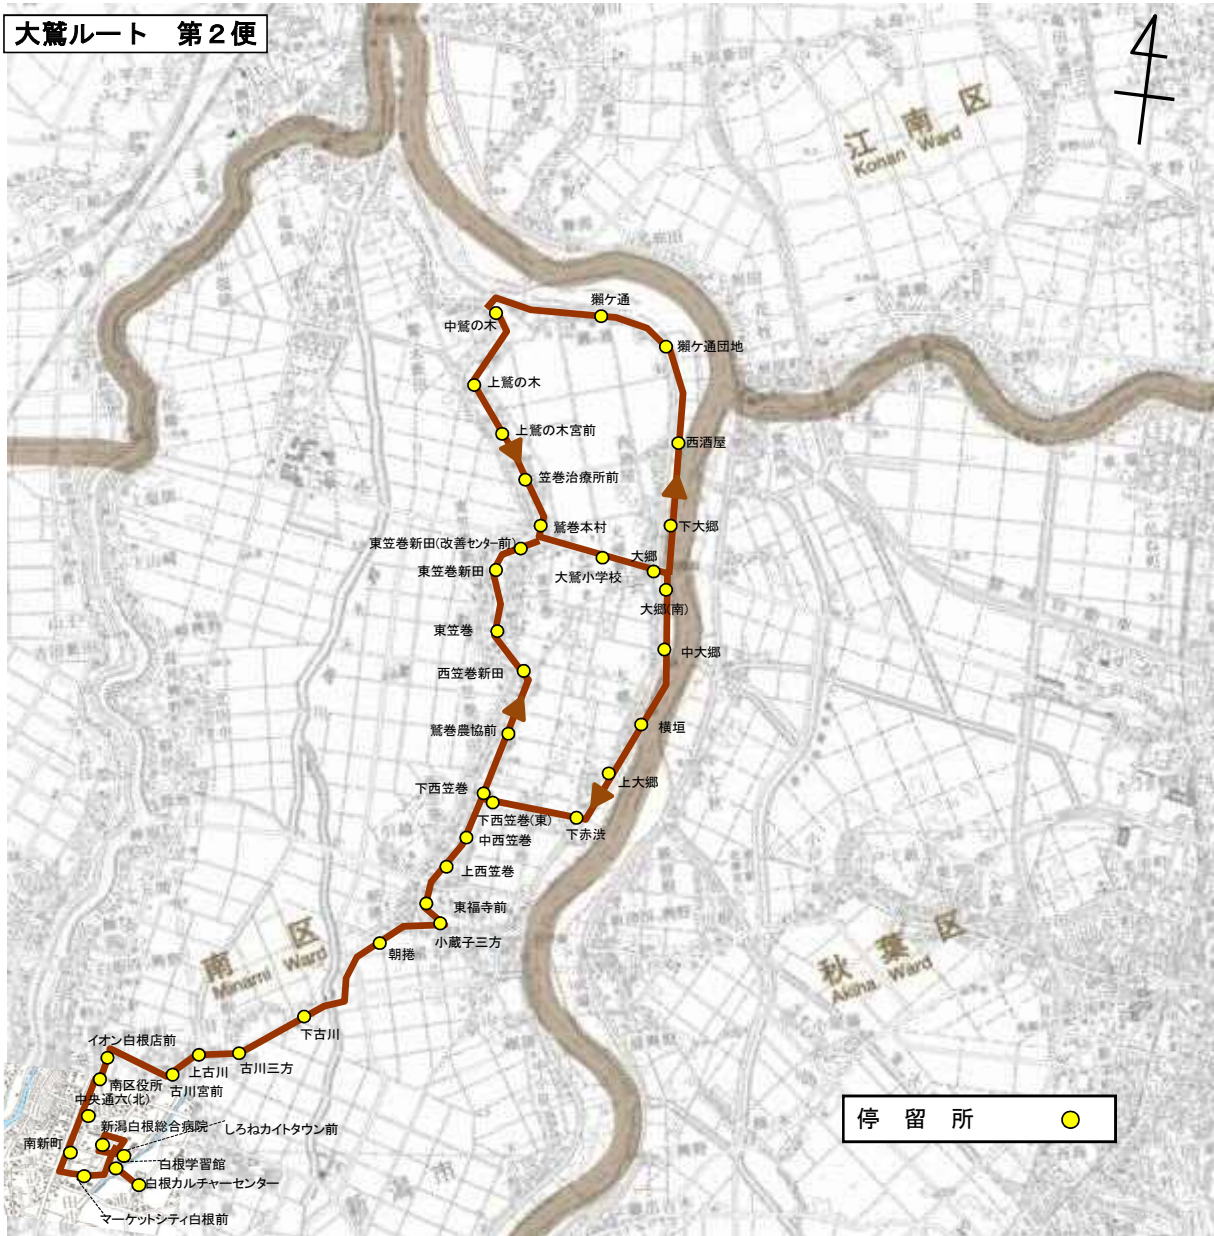

運行ルート図(現行)

ルート名 (色)	北部	大鷲	白根・さつき野駅	新飯田・茨曽根	庄瀬	東部
運行距離	34.1 ~38.0Km	29.4 ~32.0Km	24.3~27.3Km	15.3~15.5Km	17.7~17.9Km	14.0 ~14.3Km
運行便数	3便	2便	5便	2便	2便	3便

運行ルート図(現行)

起点:三ツ屋 終点:白根カルチャーセンター

運行ルート図(現行)

起点: 白根カルチャーセンター 終点: 白根カルチャーセンター

運行ルート図(現行)

運行ルート図(現行)

大鷲ルート 第2便

起点: 白根カルチャーセンター 終点: 白根学習館

運行ルート図(現行)

第1便(往路) 起点:南区役所 終点:さつき野駅

運行ルート図(現行)

第1便(復路) 起点:さつき野駅 終点:白根カルチャーセンター
 第2便(往路) 起点:白根カルチャーセンター 終点:さつき野駅