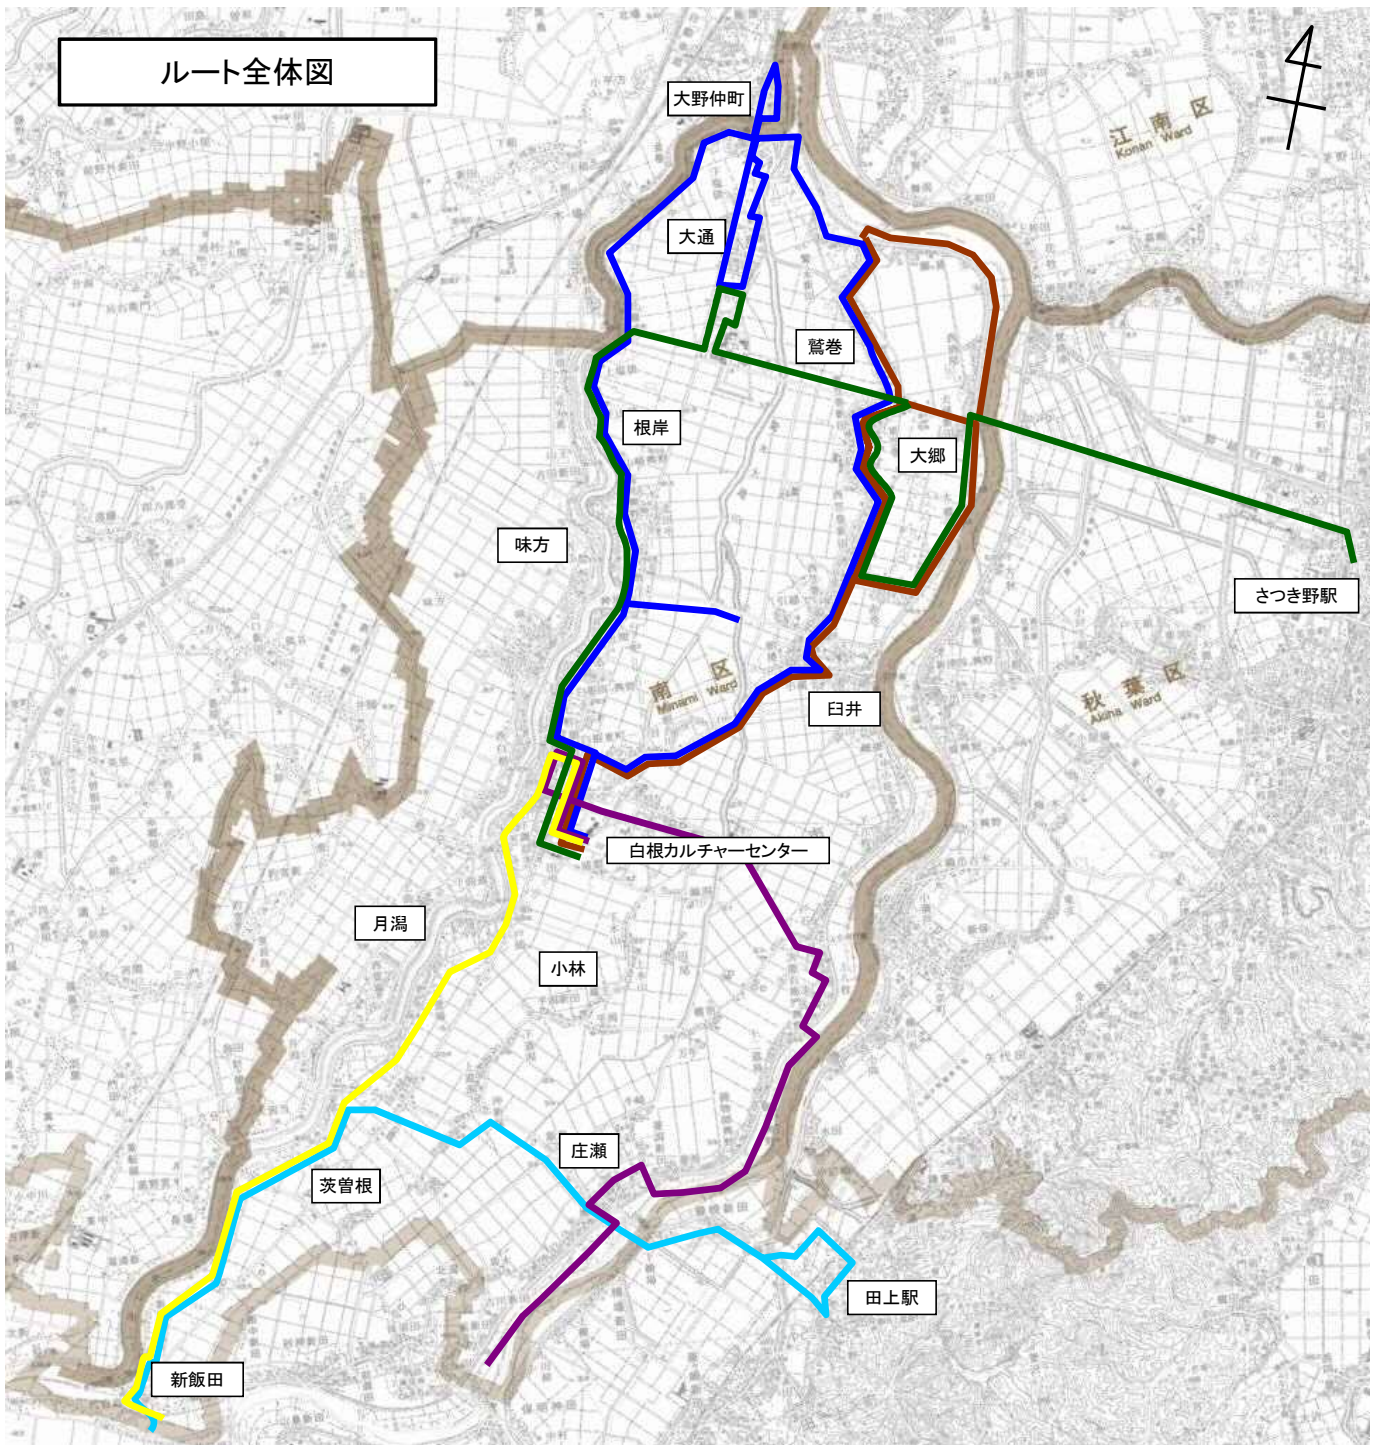

運行ルート図(現行)

ルート名 (色)	北部	大鷲	白根・さつき野駅	新飯田・茨曽根	庄瀬	東部
運行距離	34.1 ~38.0Km	29.4 ~32.0Km	24.3~27.3Km	15.3~15.5Km	17.7~17.9Km	14.0 ~14.3Km
運行便数	3便	2便	5便	2便	2便	3便