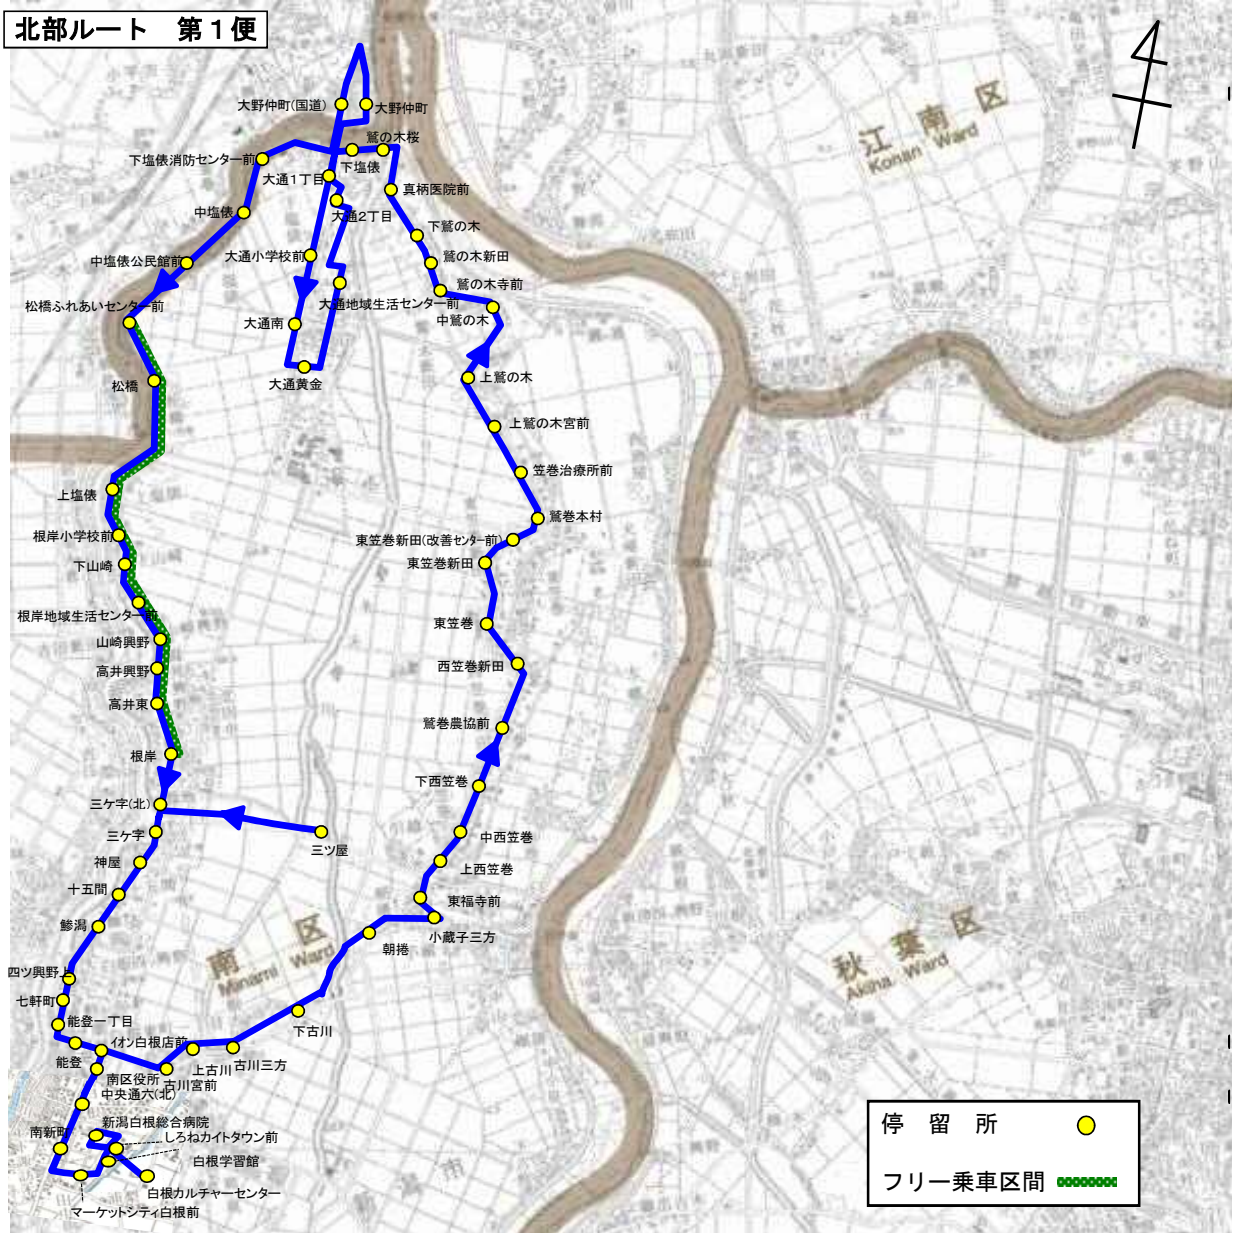

◇現行運行計画概要（庄瀬ルート）

運行区間 (主なバス停)	兎新田～白根 (兎新田～庄瀬本村～新潟白根総合病院～白根カルチャーセンター)
運行距離(km)	17.7km～17.9km
運行手段	41人乗り小型バス(座席14席), 35人乗り小型バス(座席16席)
運行便数(便/日)	2便
運行日	平日(12月29日～1月3日運休)
運賃(円/回)	200円均一 (中高生100円, 小学生50円, 未就学児無料)
運行事業者	新潟交通観光バス株式会社
運行形態	道路運送法第4条
運行実績 (H28.4～H28.9)	
利用者数(人/便)	4.2人/便
収支率(%)	21.5%

◇現行運行計画概要（東部ルート）

運行区間 (主なバス停)	新飯田～田上駅 (新飯田下町～茨曾根小学校前～庄瀬本村～田上駅前)
運行距離(km)	14.0～14.3km
運行手段	41人乗り小型バス(座席14席), 35人乗り小型バス(座席16席)
運行便数(便/日)	【往路】新飯田⇒田上駅行き 1便 【復路】田上駅⇒新飯田行き 2便
運行日	平日(12月29日～1月3日運休)
運賃(円/回)	200円均一 (中高生100円, 小学生50円, 未就学児無料)
運行事業者	新潟交通観光バス株式会社
運行形態	道路運送法第4条
運行実績 (H28.4～H28.9)	
利用者数(人/便)	7.2人/便
収支率(%)	25.5%

運行ルート図(現行)

ルート名 (色)	北部	大鷲	白根・さつき野駅	新飯田・茨曽根	庄瀬	東部
運行距離	34.1 ~38.0Km	29.4 ~32.0Km	24.3~27.3Km	15.3~15.5Km	17.7~17.9Km	14.0 ~14.3Km
運行便数	3便	2便	5便	2便	2便	3便

運行ルート図(現行)

起点:三ツ屋 終点:白根カルチャーセンター

運行ルート図(現行)

起点: 白根カルチャーセンター 終点: 白根カルチャーセンター

運行ルート図(現行)

運行ルート図(現行)

大鷲ルート 第2便

起点: 白根カルチャーセンター 終点: 白根学習館

運行ルート図(現行)

第1便(往路) 起点:南区役所 終点:さつき野駅

運行ルート図(現行)

第1便(復路) 起点:さつき野駅 終点:白根カルチャーセンター
 第2便(往路) 起点:白根カルチャーセンター 終点:さつき野駅