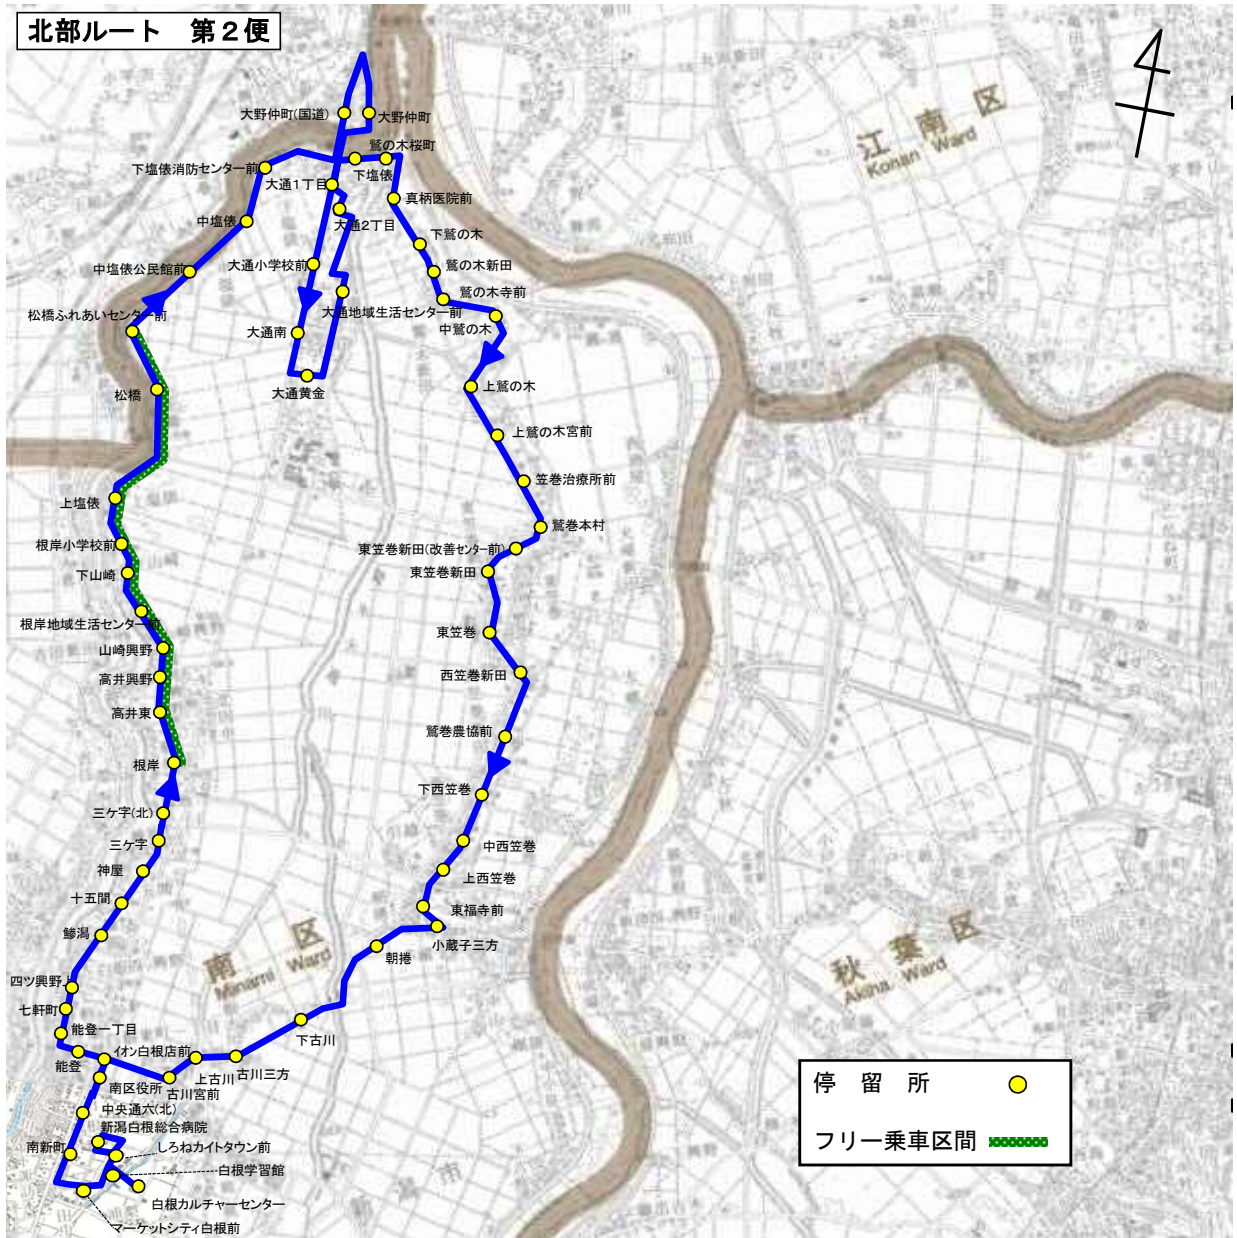

運行ルート図(現行)

ルート名 (色)	北部	大鷲	白根・さつき野駅	新飯田・茨曽根	庄瀬	東部
運行距離	34.1 ~38.0Km	29.4 ~32.0Km	24.3~27.3Km	15.3~15.5Km	17.7~17.9Km	14.0 ~14.3Km
運行便数	3便	2便	5便	2便	2便	3便

運行ルート図(現行)

起点:三ツ屋 終点:白根カルチャーセンター

運行ルート図(現行)

起点: 白根カルチャーセンター 終点: 白根カルチャーセンター

運行ルート図(現行)

運行ルート図(現行)

大鷲ルート 第2便

起点: 白根カルチャーセンター 終点: 白根学習館

運行ルート図(現行)

第1便(往路) 起点:南区役所 終点:さつき野駅

運行ルート図(現行)

第1便(復路) 起点:さつき野駅 終点:白根カルチャーセンター
 第2便(往路) 起点:白根カルチャーセンター 終点:さつき野駅