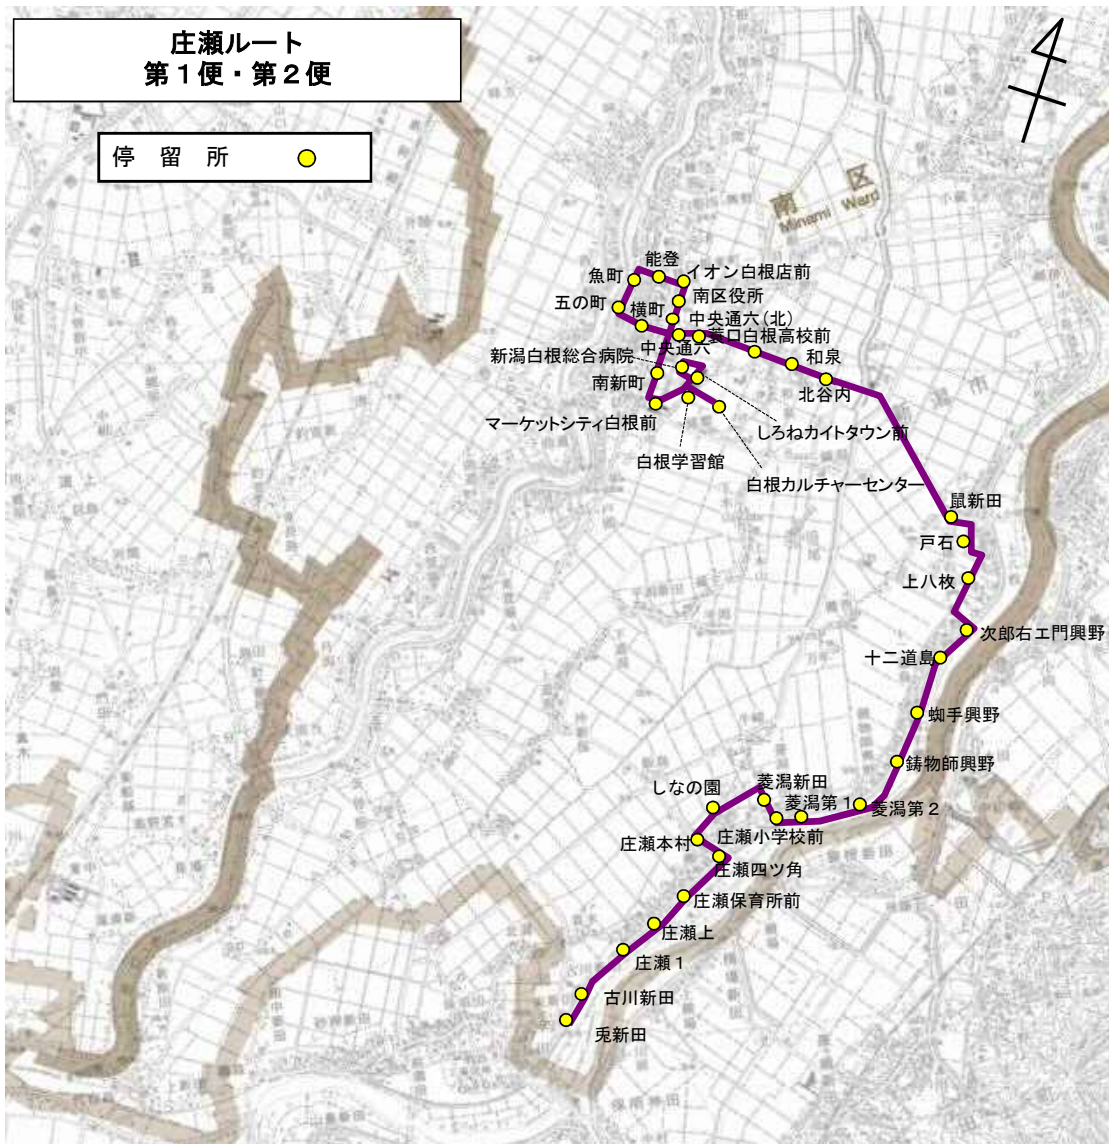

運行ルート図(現行)

運行ルート図(現行)

大鷲ルート 第2便

起点: 白根カルチャーセンター 終点: 白根学習館

運行ルート図(現行)

第1便(往路) 起点:南区役所 終点:さつき野駅

運行ルート図(現行)

第1便(復路) 起点:さつき野駅 終点:白根カルチャーセンター
 第2便(往路) 起点:白根カルチャーセンター 終点:さつき野駅

運行ルート図(現行)

第2便(復路) 起点:さつき野駅 終点:南区役所
 第3便(復路) 起点:さつき野駅 終点:南区役所

運行ルート図(現行)

第1便 起点:上新田 終点:白根カルチャーセンター
第2便 起点:白根カルチャーセンター 終点:上新田

運行ルート図(現行)

第1便 起点: 兔新田 終点: 白根カルチャーセンター
 第2便 起点: 白根カルチャーセンター 終点: 兔新田

運行ルート図(現行)

- 第1便 起点:新飯田下町 終点:田上駅
- 第2便 起点:田上駅 終点:新飯田下町
- 第3便 起点:田上駅 終点:新飯田下町

※「三ツ屋～南区役所」間は、下記期間は運休

平成28年4月1日～4月6日, 7月25日～8月26日, 12月26日～31日, 平成29年1月1日～6日, 3月24日～26日, 3月28日～31日

運行ダイヤ(現行)

大鷲ルート

停留所名	1便
南区役所	7:20
古川宮前	7:23
上古川	7:24
古川三方	7:24
下古川	7:25
朝捲	7:26
小蔵子三方	7:27
東福寺前	7:28
上西笠巻	7:29
中西笠巻	7:29
下西笠巻(東)	7:30
下赤渋	7:31
上大郷	7:33
横垣	7:35
中大郷	7:37
大郷(南)	7:38
大郷	7:39
大鷲小学校	7:40
大郷	7:42
下大郷	7:43
西酒屋	7:44
瀬ヶ通団地	7:45
瀬ヶ通	7:47
中鷲の木	7:49
上鷲の木	7:51
上鷲の木宮前	7:53
笠巻治療所前	7:54
鷲巻本村	7:55
大鷲小学校	7:58
東笠巻新田(改善センター前)	8:01
東笠巻新田	8:02
東笠巻	8:03
西笠巻新田	8:04
鷲巻農協前	8:05
下西笠巻	8:06
中西笠巻	8:07
上西笠巻	8:07
東福寺前	8:08
小蔵子三方	8:09
朝捲	8:10
下古川	8:11
古川三方	8:12
上古川	8:12
古川宮前	8:13
イオン白根店前	8:16
南区役所	8:17
中央通六(北)	8:19
南新町	8:20
マーケットシティ白根前	8:21
新潟白根総合病院	8:23
しろねカイトタウン前	8:25
白根学習館	8:27
白根カルチャーセンター	8:29