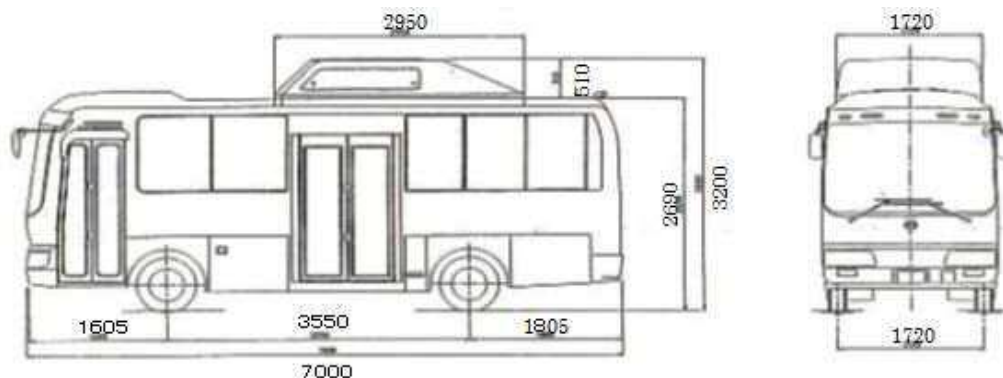

◇運行手段詳細（現行）

【車両仕様図】