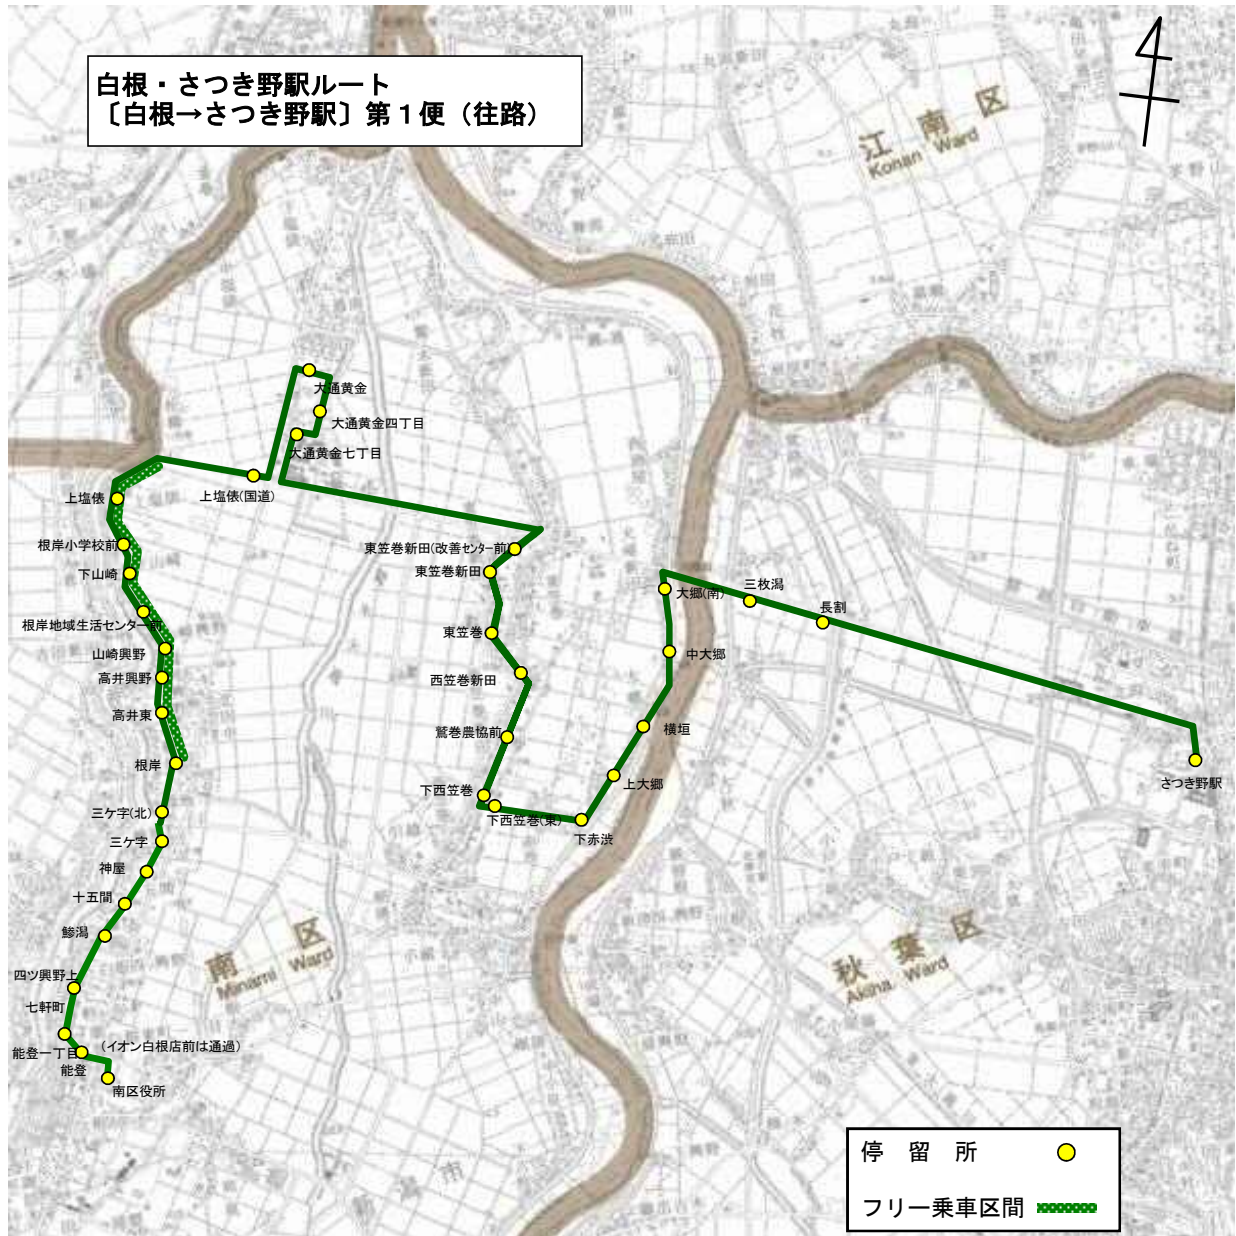

運行ルート図(現行)

ルート名 (色)	北部	大鷲	白根・さつき野駅	新飯田・茨曽根	庄瀬	東部
運行距離	34.1 ~38.0Km	29.4 ~32.0Km	24.3~27.3Km	15.3~15.5Km	17.7~17.9Km	14.0 ~14.3Km
運行便数	3便	2便	5便	2便	2便	3便

運行ルート図(現行)

起点:三ツ屋 終点:白根カルチャーセンター

運行ルート図(現行)

起点: 白根カルチャーセンター 終点: 白根カルチャーセンター

運行ルート図(現行)

運行ルート図(現行)

大鷲ルート 第2便

起点: 白根カルチャーセンター 終点: 白根学習館

運行ルート図(現行)

第1便(往路) 起点:南区役所 終点:さつき野駅

運行ルート図(現行)

第1便(復路) 起点:さつき野駅 終点:白根カルチャーセンター
 第2便(往路) 起点:白根カルチャーセンター 終点:さつき野駅

運行ルート図(現行)

第2便(復路) 起点:さつき野駅 終点:南区役所
 第3便(復路) 起点:さつき野駅 終点:南区役所

運行ルート図(現行)

第1便 起点:上新田 終点:白根カルチャーセンター
第2便 起点:白根カルチャーセンター 終点:上新田

運行ルート図(現行)

第1便 起点: 兔新田 終点: 白根カルチャーセンター
 第2便 起点: 白根カルチャーセンター 終点: 兔新田

運行ルート図(現行)

- 第1便 起点:新飯田下町 終点:田上駅
- 第2便 起点:田上駅 終点:新飯田下町
- 第3便 起点:田上駅 終点:新飯田下町