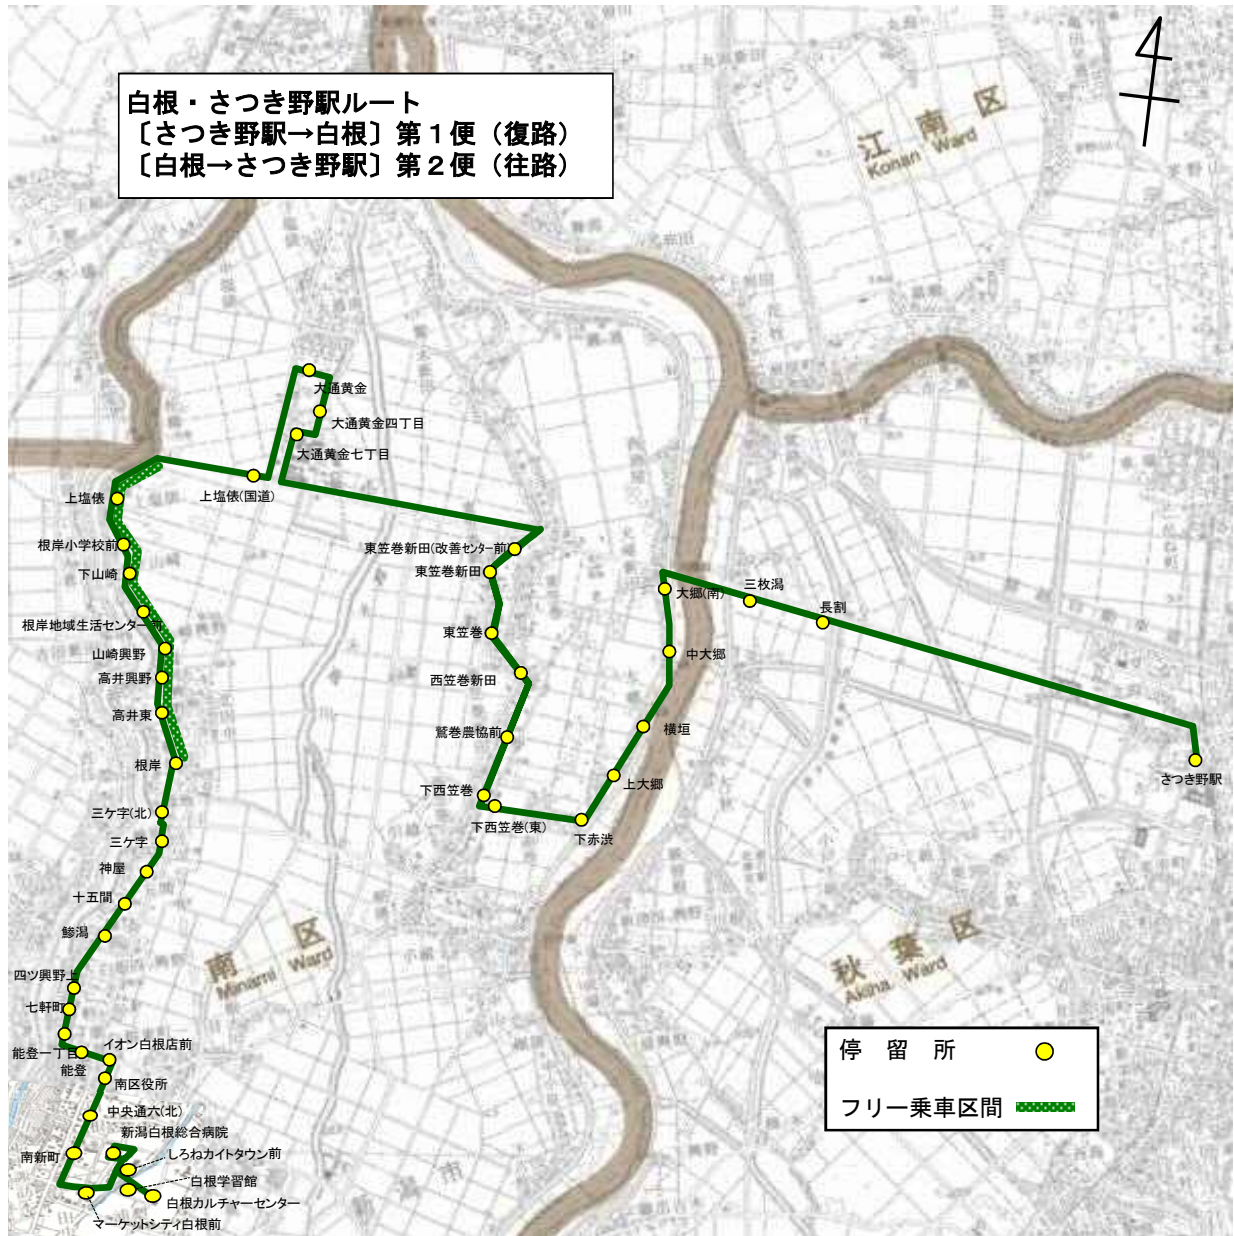

運行ルート図(現行)

ルート名 (色)	北部	大鷲	白根・さつき野駅	新飯田・茨曽根	庄瀬	東部
運行距離	34.1 ~38.0Km	29.4 ~32.0Km	24.3~27.3Km	15.3~15.5Km	17.7~17.9Km	14.0 ~14.3Km
運行便数	3便	2便	5便	2便	2便	3便

運行ルート図(現行)

起点:三ツ屋 終点:白根カルチャーセンター

運行ルート図(現行)

起点: 白根カルチャーセンター 終点: 白根カルチャーセンター

運行ルート図(現行)

運行ルート図(現行)

大鷲ルート 第2便

起点: 白根カルチャーセンター 終点: 白根学習館

運行ルート図(現行)

第1便(往路) 起点:南区役所 終点:さつき野駅

運行ルート図(現行)

第1便(復路) 起点:さつき野駅 終点:白根カルチャーセンター
 第2便(往路) 起点:白根カルチャーセンター 終点:さつき野駅

運行ルート図(現行)

第2便(復路) 起点:さつき野駅 終点:南区役所
 第3便(復路) 起点:さつき野駅 終点:南区役所

運行ルート図(現行)

第1便 起点:上新田 終点:白根カルチャーセンター
第2便 起点:白根カルチャーセンター 終点:上新田

運行ルート図(現行)

第1便 起点: 兔新田 終点: 白根カルチャーセンター
 第2便 起点: 白根カルチャーセンター 終点: 兔新田

運行ルート図(現行)

- 第1便 起点:新飯田下町 終点:田上駅
- 第2便 起点:田上駅 終点:新飯田下町
- 第3便 起点:田上駅 終点:新飯田下町