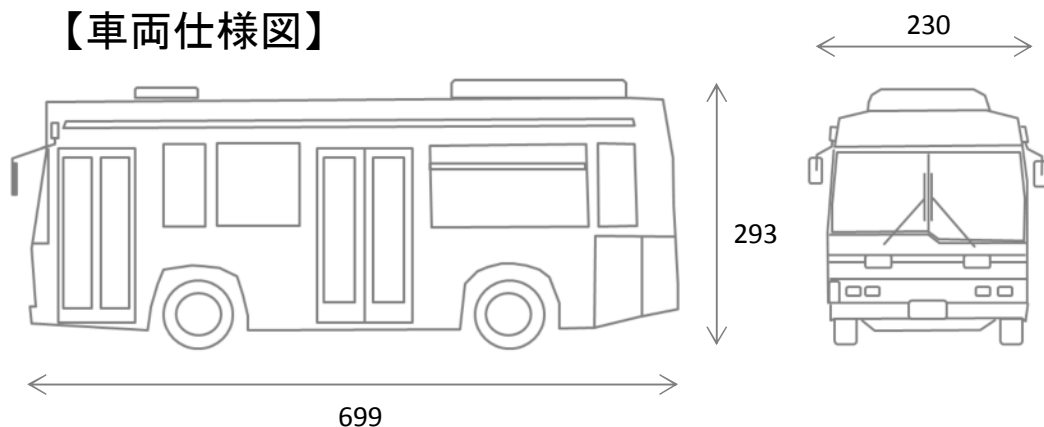

◇運行手段詳細（現行）

【車両仕様図】

- ◎車名：日野リエッセ デラックス
（前中扉・路線・CNG燃料仕様に改装）
- 定員：41人（座席14人＋立乗り26人＋乗務員1人）
- 燃料：圧縮天然ガス（CNG）
- 台数：2台

【車両写真】

◇運行手段詳細（現行）

【車両仕様図】

◎車名：日野レインボー HR

○定員：35人(座席16人+立乗り18人+乗務員1人)