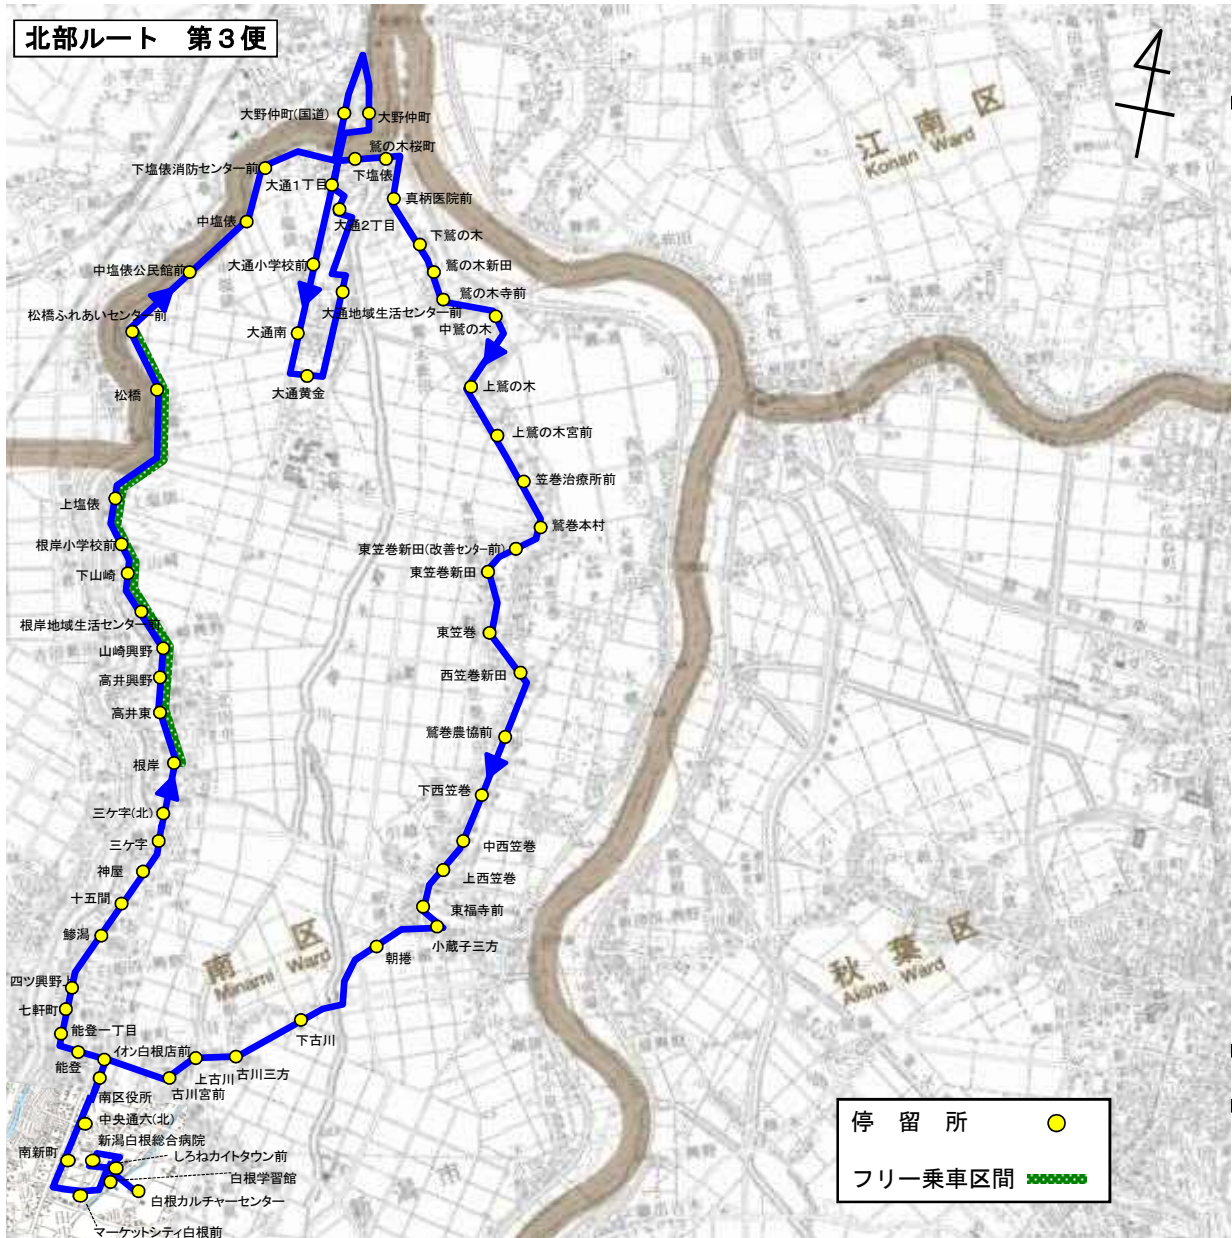

◇現行運行計画概要（東部ルート）

運行区間 (主なバス停)	新飯田～田上駅 (新飯田下町～茨曾根小学校前～庄瀬本村～田上駅前)
運行距離(km)	14.0～14.3km
運行手段	41人乗り小型バス(座席14席), 35人乗り小型バス(座席16席)
運行便数(便/日)	【往路】新飯田⇒田上駅行き 1便 【復路】田上駅⇒新飯田行き 2便
運行日	平日(12月29日～1月3日運休)
運賃(円/回)	200円均一 (中高生100円, 小学生50円, 未就学児無料)
運行事業者	新潟交通観光バス株式会社
運行形態	道路運送法第4条
運行実績 (H28.4～H28.9)	
利用者数(人/便)	7.2人/便
収支率(%)	25.5%

運行ルート図(現行)

ルート名 (色)	北部	大鷲	白根・さつき野駅	新飯田・茨曽根	庄瀬	東部
運行距離	34.1 ~38.0Km	29.4 ~32.0Km	24.3~27.3Km	15.3~15.5Km	17.7~17.9Km	14.0 ~14.3Km
運行便数	3便	2便	5便	2便	2便	3便

運行ルート図(現行)

起点:三ツ屋 終点:白根カルチャーセンター

運行ルート図(現行)

起点: 白根カルチャーセンター 終点: 白根カルチャーセンター

運行ルート図(現行)

運行ルート図(現行)

大鷲ルート 第2便

起点: 白根カルチャーセンター 終点: 白根学習館

運行ルート図(現行)

第1便(往路) 起点:南区役所 終点:さつき野駅

運行ルート図(現行)

第1便(復路) 起点:さつき野駅 終点:白根カルチャーセンター
 第2便(往路) 起点:白根カルチャーセンター 終点:さつき野駅