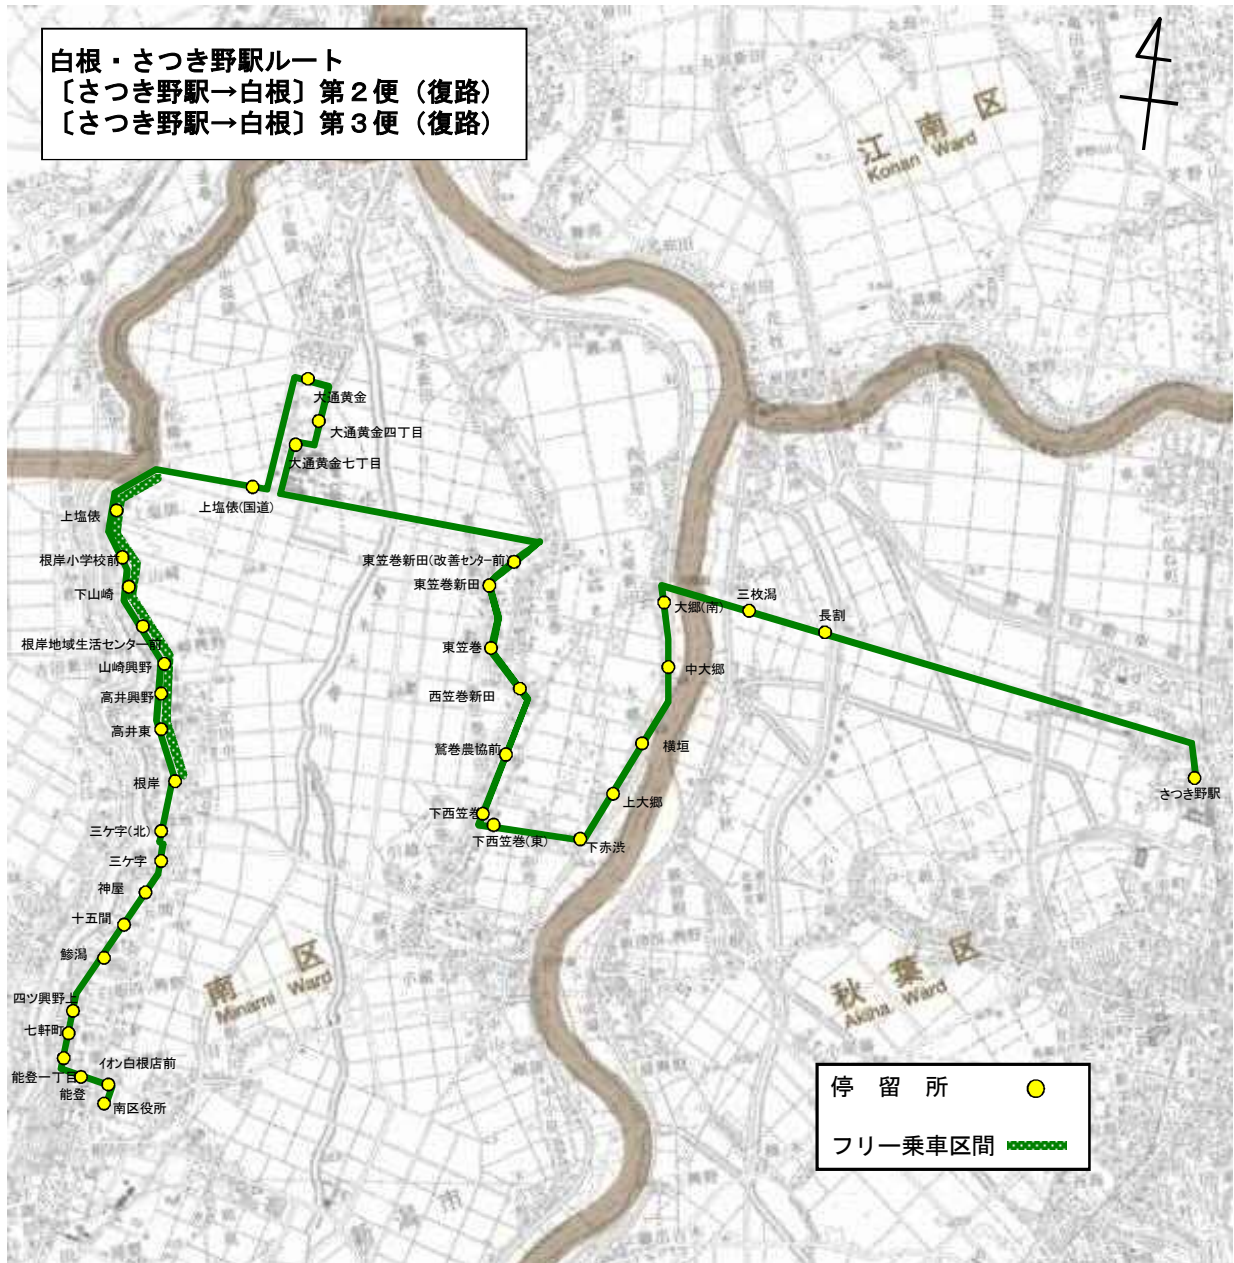

運行ルート図(現行)

ルート名 (色)	北部	大鷲	白根・さつき野駅	新飯田・茨曽根	庄瀬	東部
運行距離	34.1 ~38.0Km	29.4 ~32.0Km	24.3~27.3Km	15.3~15.5Km	17.7~17.9Km	14.0 ~14.3Km
運行便数	3便	2便	5便	2便	2便	3便

運行ルート図(現行)

起点:三ツ屋 終点:白根カルチャーセンター

運行ルート図(現行)

起点: 白根カルチャーセンター 終点: 白根カルチャーセンター

運行ルート図(現行)

運行ルート図(現行)

大鷲ルート 第2便

起点: 白根カルチャーセンター 終点: 白根学習館

運行ルート図(現行)

第1便(往路) 起点:南区役所 終点:さつき野駅

運行ルート図(現行)

第1便(復路) 起点:さつき野駅 終点:白根カルチャーセンター
 第2便(往路) 起点:白根カルチャーセンター 終点:さつき野駅

運行ルート図(現行)

第2便(復路) 起点:さつき野駅 終点:南区役所
 第3便(復路) 起点:さつき野駅 終点:南区役所

運行ルート図(現行)

第1便 起点:上新田 終点:白根カルチャーセンター
第2便 起点:白根カルチャーセンター 終点:上新田

運行ルート図(現行)

第1便 起点: 兔新田 終点: 白根カルチャーセンター
 第2便 起点: 白根カルチャーセンター 終点: 兔新田

運行ルート図(現行)

- 第1便 起点:新飯田下町 終点:田上駅
- 第2便 起点:田上駅 終点:新飯田下町
- 第3便 起点:田上駅 終点:新飯田下町