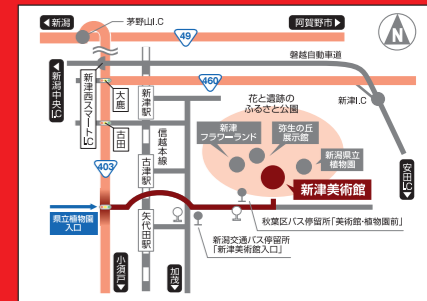

クリアファイル

ポストカード

ホログラード

クッション

交通のご案内

- JR新津駅東口バス停から、秋葉区バス「新津駅西口行き」に乗り23分、「美術館・植物園前」で下車、徒歩すぐ。
- JR新津駅からタクシー 15分 / JR矢代田駅からタクシー 5分
- 新潟駅から20km(車で40分)
- 磐越自動車道・新津ICから15分、新津西スマートICから13分
- JR矢代田駅前バス停から、秋葉区バス「新津駅東口行き」に乗り7分、「美術館・植物園前」で下車、徒歩すぐ。
- JR新津駅西口バス停から、秋葉区バス「新津駅西口行き」に乗り7分、「美術館・植物園前」で下車、徒歩すぐ。
- 新津西スマートICは会津若松方面の出入りではありません。

- JR古津駅から徒歩20分
- JR新津駅からタクシー 15分 / JR矢代田駅からタクシー 5分
- 新潟駅から20km(車で40分)
- 磐越自動車道・新津ICから15分、新津西スマートICから13分
- 新津西スマートICは会津若松方面の出入りではありません。

● 観覧料のお支払いの際、本券を券売機にお出し下さい。● 100円を払い戻します。● 前売券は、可換券、その他別冊券との併用はできません。
仮面ライダーアート展
当日観覧券のみに
100円割引券
利用できます。