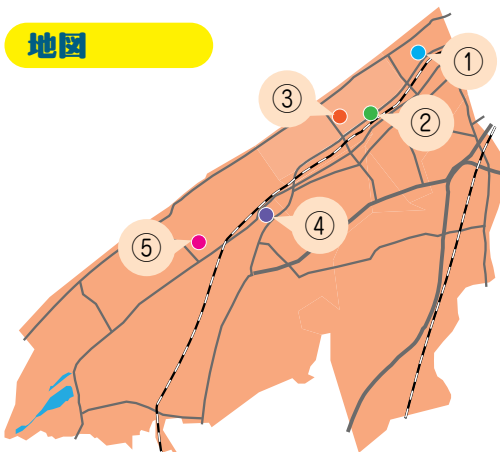

コミセン・コミハ (コミュニティセンター) (コミュニティハウス) に遊びに行こう

西区には3つのコミュニティーセンター(コミセン)と2つのコミュニティハウス(コミハ)があります。コミセン・コミハは地域

活動の拠点として、また、人々とのふれあいの場として地域の皆さんに親しまれ、気軽にご利用できる施設です。

問い合わせ
西区 地域課 企画・地域振興担当
(☎025-264-7172)

施設一覧

	施設名	所在地	問い合わせ
①	青山コミュニティハウス	青山6-16-20	☎ 025-233-2990
②	坂井輪コミュニティセンター	小針西1-12-12	☎ 025-232-0125
③	五十嵐コミュニティハウス	上新栄町4-5-68	☎ 025-260-3890
④	内野まちづくりセンター	内野町413	☎ 025-378-4450
⑤	西コミュニティセンター	内野上新町11810	☎ 025-262-0377

地図

コミセン・コミハの詳細は区ホームページ(右の二次元コード)をご覧ください。

コミセン・コミハのイベント

五十嵐コミュニティハウス

医療と介護の市民講座

9月28日(土)

テーマ

- ・人生会議・ACP(アドバンス・ケア・プランニング)
- ・認知症
- ・上手な医療機関へのかかりかた

対象

五十嵐小学校区コミュニティ協議会内の自治会の人ならどなたでも申し込み

電話で五十嵐小学校区コミュニティ協議会 事務局長・岩城(☎025-260-0616)

坂井輪コミュニティセンター

文化祭・芸能祭

10月5日(土) 午後0時30分から

直接会場へお越しください

コミセン利用サークルのステージイベントです。日本舞踊やフラダンス、ハーモニカ演奏、詩吟など、多彩な演目をお楽しみください。

11月9日(土)

直接会場へお越しください

近代土木遺産である西川と新川の立体交差の地、内野で行う音楽祭です。

地元の学生や音楽サークルなどの演奏をお楽しみください。

西コミュニティセンター

アンデパンダン展

12月20日(金)~1月17日(金)

直接会場へお越しください