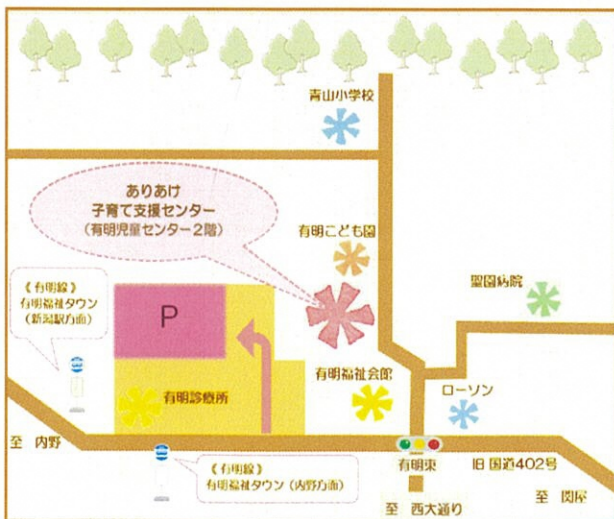

※持ち物や駐車場など 詳しくはブログでご確認ください

※5月のびよびよ広場は 第2水曜 開催です

日	月	火	水	木	金	土
		1 AM 	2 AM びよびよ広場	3 	4	5 
6 休館日	7	8 AM 	9	10 AM こっこ広場 	11	12 
13 休館日	14	15 AM 	16	17 	18	19 
20 休館日	21	22 AM 	23	24 11:45頃～ nani naniタイム 	25	26 
27 休館日	28	29 昭和の日 休館日	30			

★ 開館時間 10:00～12:30 / 13:00～15:30 ★

 **べびくるのじかん**
つたい歩きまでの お友達限定
ねんね、ごろごろ
ずりずり、ハイハイにどうぞ

※記載のない時間は
ねんね赤ちゃんから
入学前のお友だちまで
どなたでも

 ご用の際にはスタッフに
お声掛けください
イベント予約・お問い合わせ
などは 月曜～金曜に承ります

発育測定（月曜～金曜）
赤ちゃんも身長・体重計測できます
いつでもお気軽にお声掛けください

体育館 スペース開放
(火・水・金曜) 10:30～11:30
※1階玄関からお入りください
※開放できない日もありますので
詳しくはお問い合わせください

みなさまへのお願い

- ・咳、鼻水、発熱など風邪症状がある場合の利用はご遠慮ください
- ・2階プレイルームで走り回って遊ぶことはできません
- ・保護者の方による お子様の見守りをお願いします

子育ての あんなこと
こんなこと…お気軽に
お話しください

- ★赤ちゃんから入学前までのお友達の遊び場です
妊婦さんご利用になれます
- ★育児講座・イベントのみご予約を受け付けます
- ★ご予約やお問い合わせは 開館時間に来館 又は
お電話で受け付けています
10:00～12:30 / 13:00～15:30
(土曜は当日ご利用のお問い合わせのみ)