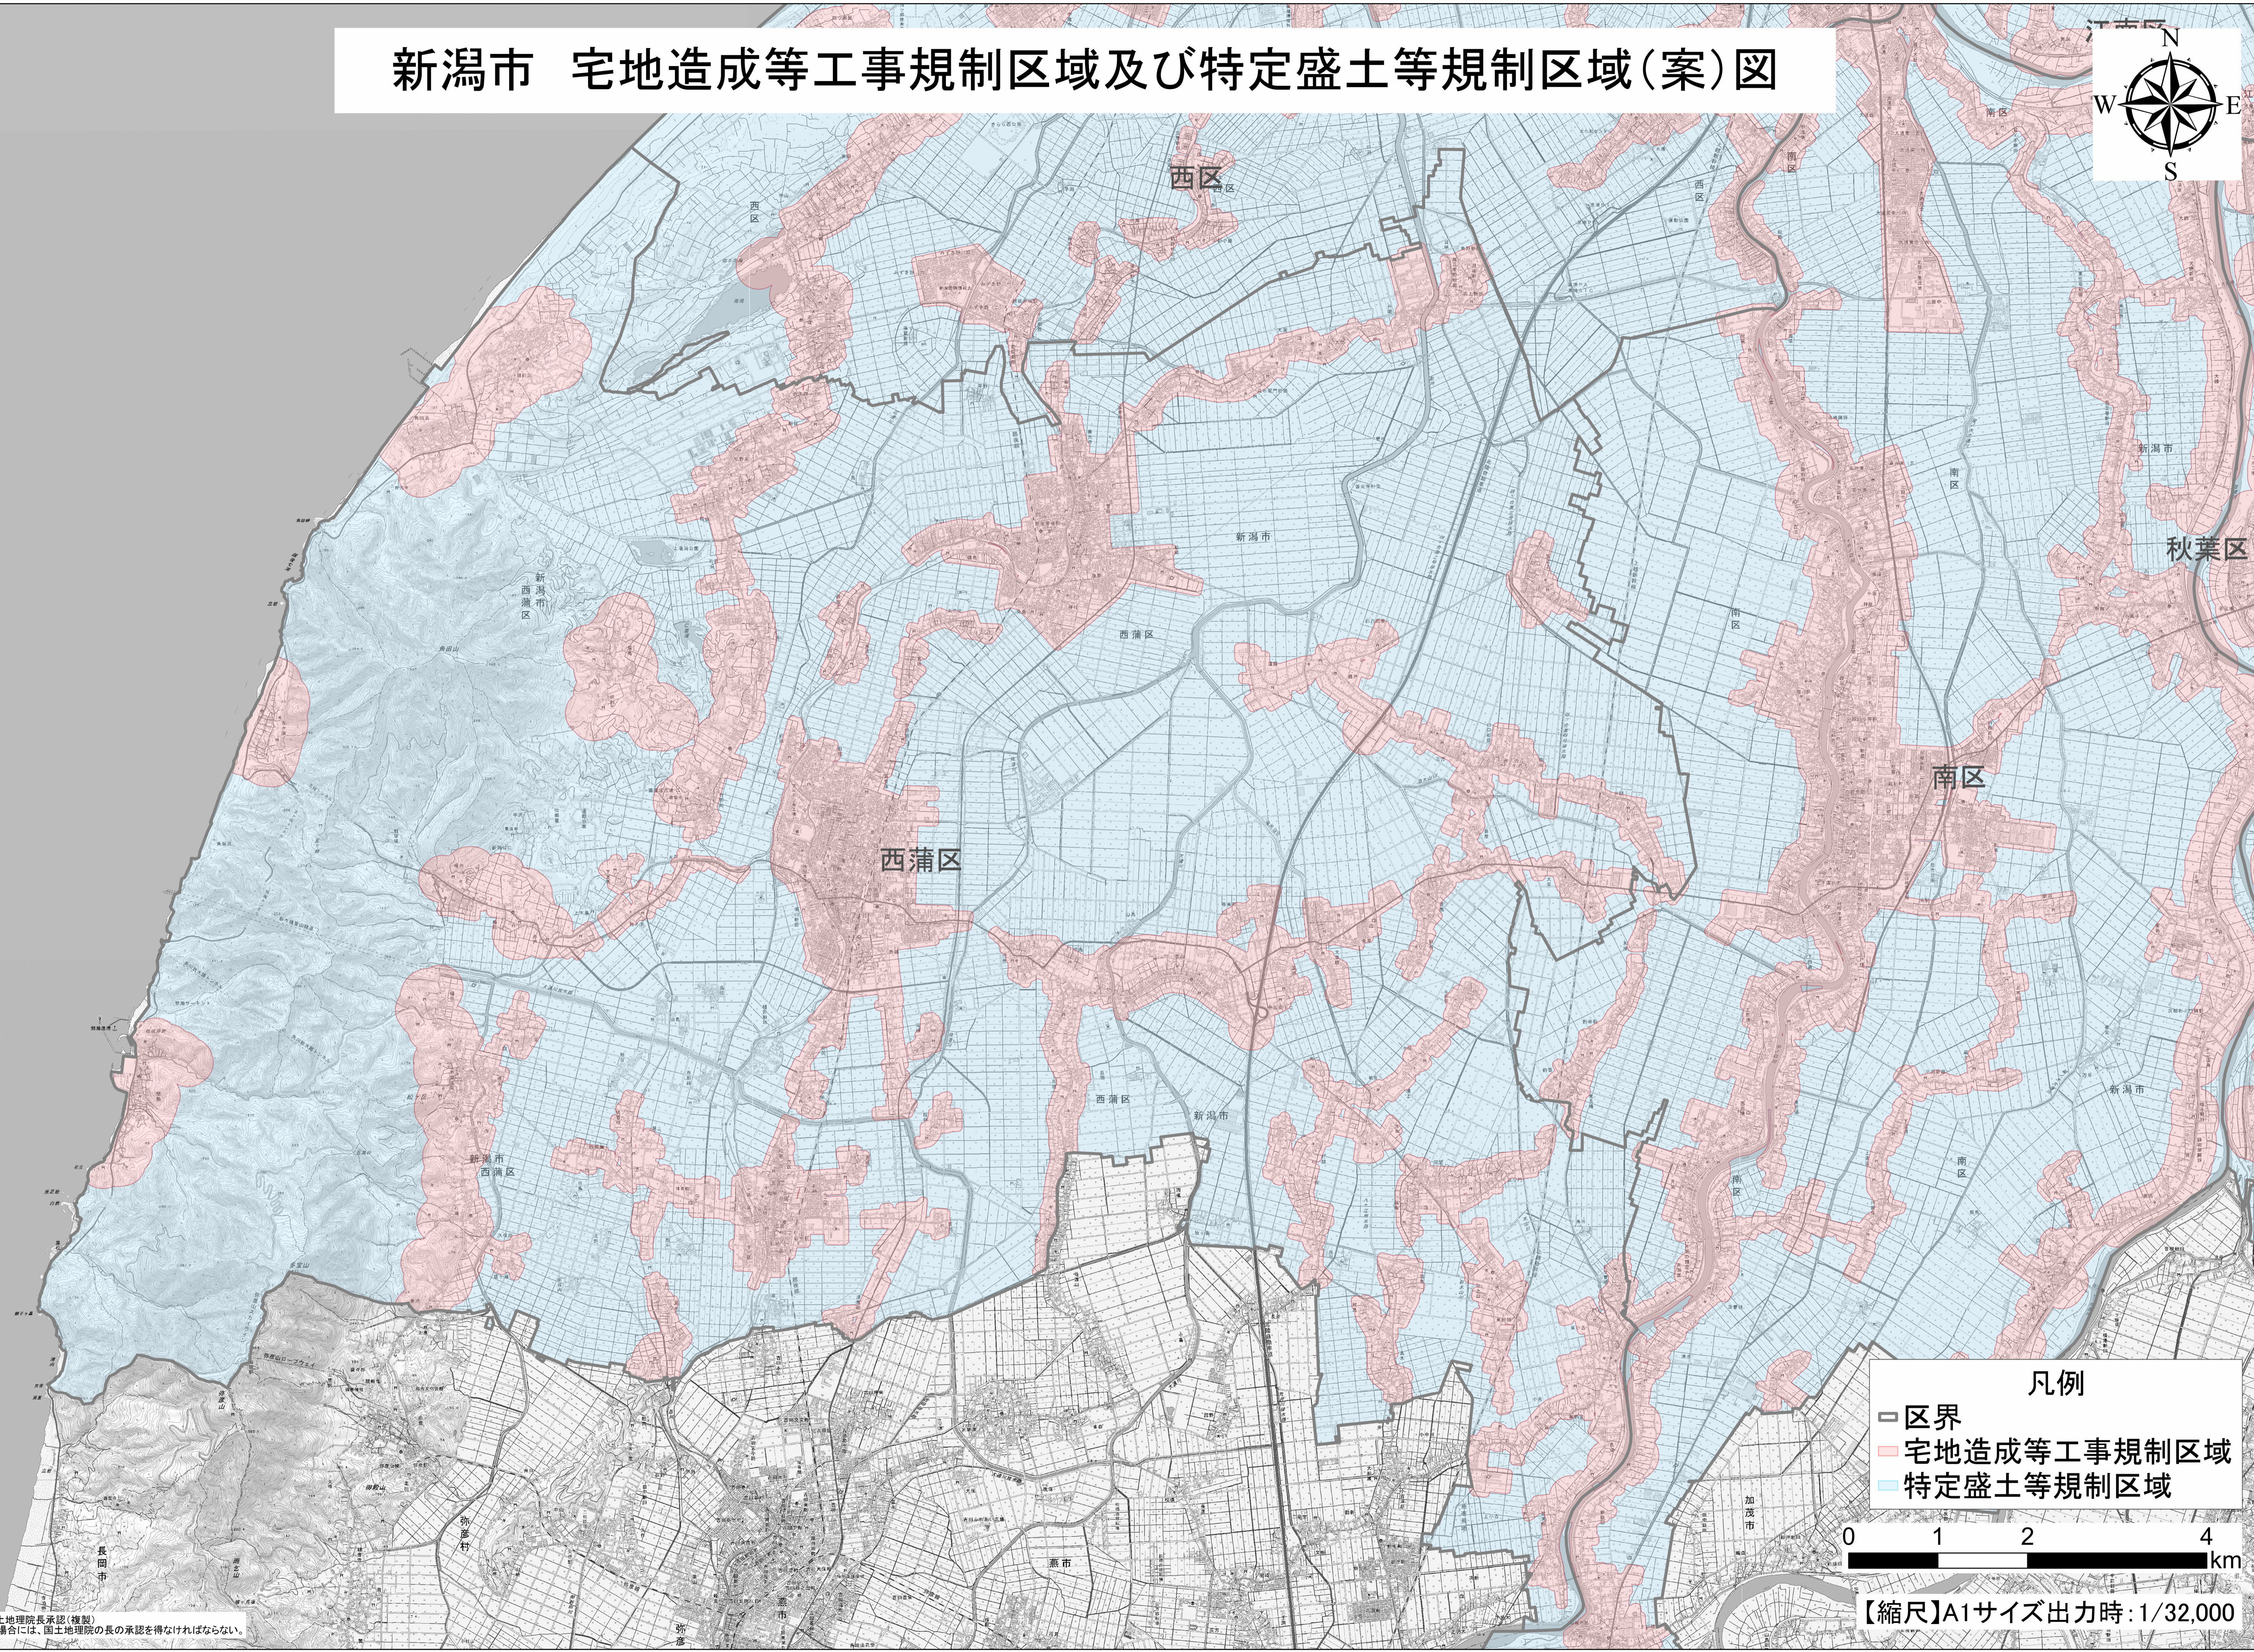

新潟市 宅地造成等工事規制区域及び特定盛土等規制区域(案)図

- 凡例
- 区界
 - 宅地造成等工事規制区域
 - 特定盛土等規制区域

【縮尺】A1サイズ出力時: 1/32,000

測量法に基づく国土地理院長承認(複製)
本製品を複製する場合には、国土地理院の長の承認を得なければならない。