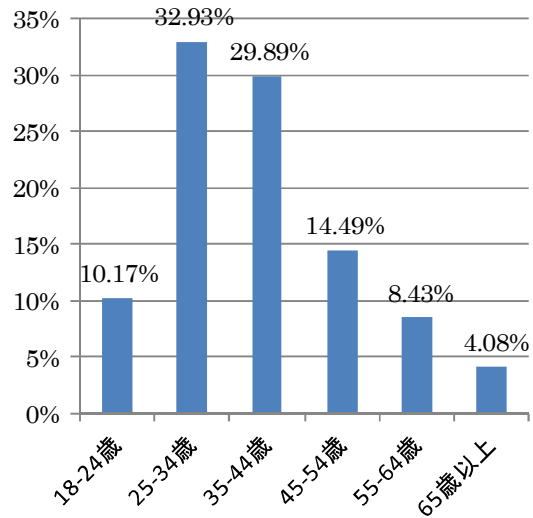

データ3 ホームページ(PC版)アクセス数 上位ページ

	平成29年4月	平成29年5月	平成29年6月
1	入札・契約 (建設工事・建設コンサルタント)	入札・契約 (建設工事・建設コンサルタント)	入札・契約結果
2	入札公告・入札情報	入札公告・入札情報	入札・契約 (建設工事・建設コンサルタント)
3	入札・契約結果	入札・契約結果	入札公告・入札情報
4	新潟市職員採用試験総合案内	新潟市職員採用試験総合案内	新潟市職員採用試験総合案内
5	くらし・手続き	くらし・手続き	くらし・手続き
6	上堰潟(ウワセキガタ)公園	ごみの自己搬入	産業・経済・ビジネス
7	健康・医療・福祉	粗大ごみ	健康・医療・福祉
8	粗大ごみ	健康・医療・福祉	入札公告・入札情報
9	土木工事等設計(公表)単価表	平成29年度試験案内	子育て・教育
10	ごみと資源の分け方・出し方 (全市版)	産業・経済・ビジネス	粗大ごみ

※トップページ及び検索ページ等は除く