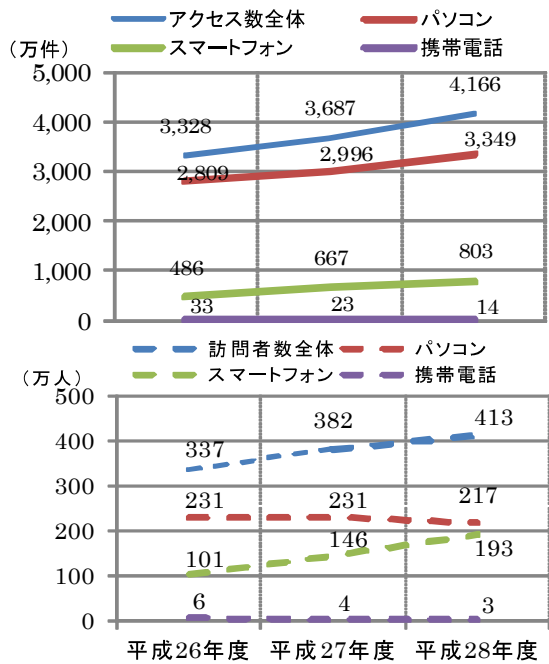

新潟市公式ホームページの状況

■ 新潟市公式ホームページの経緯

- ・平成 8年 7月 公式ホームページ「新潟市ホームページ」開設
- ・平成17年 4月 広域合併に伴いリニューアル
- ・平成24年 6月 全面リニューアル及びスマートフォン版ホームページ開設
コンテンツ・マネジメント・システム(CMS)へ移行
- ・平成29年12月 新サーバー移行、ホームページリニューアル公開予定

データ1 過去3カ年アクセス数

データ2 ユーザー年齢構成 (推定)

Google アナリティクス (平成29年6月1日～6月30日) の推測ベースによる算出。
属性を推測できたユーザは全体の52.18%

データ3 ホームページ(PC版)アクセス数 上位ページ

	平成29年4月	平成29年5月	平成29年6月
1	入札・契約 (建設工事・建設コンサルタント)	入札・契約 (建設工事・建設コンサルタント)	入札・契約結果
2	入札公告・入札情報	入札公告・入札情報	入札・契約 (建設工事・建設コンサルタント)
3	入札・契約結果	入札・契約結果	入札公告・入札情報
4	新潟市職員採用試験総合案内	新潟市職員採用試験総合案内	新潟市職員採用試験総合案内
5	くらし・手続き	くらし・手続き	くらし・手続き
6	上堰潟(ウワセキガタ)公園	ごみの自己搬入	産業・経済・ビジネス
7	健康・医療・福祉	粗大ごみ	健康・医療・福祉
8	粗大ごみ	健康・医療・福祉	入札公告・入札情報
9	土木工事等設計(公表)単価表	平成29年度試験案内	子育て・教育
10	ごみと資源の分け方・出し方 (全市版)	産業・経済・ビジネス	粗大ごみ