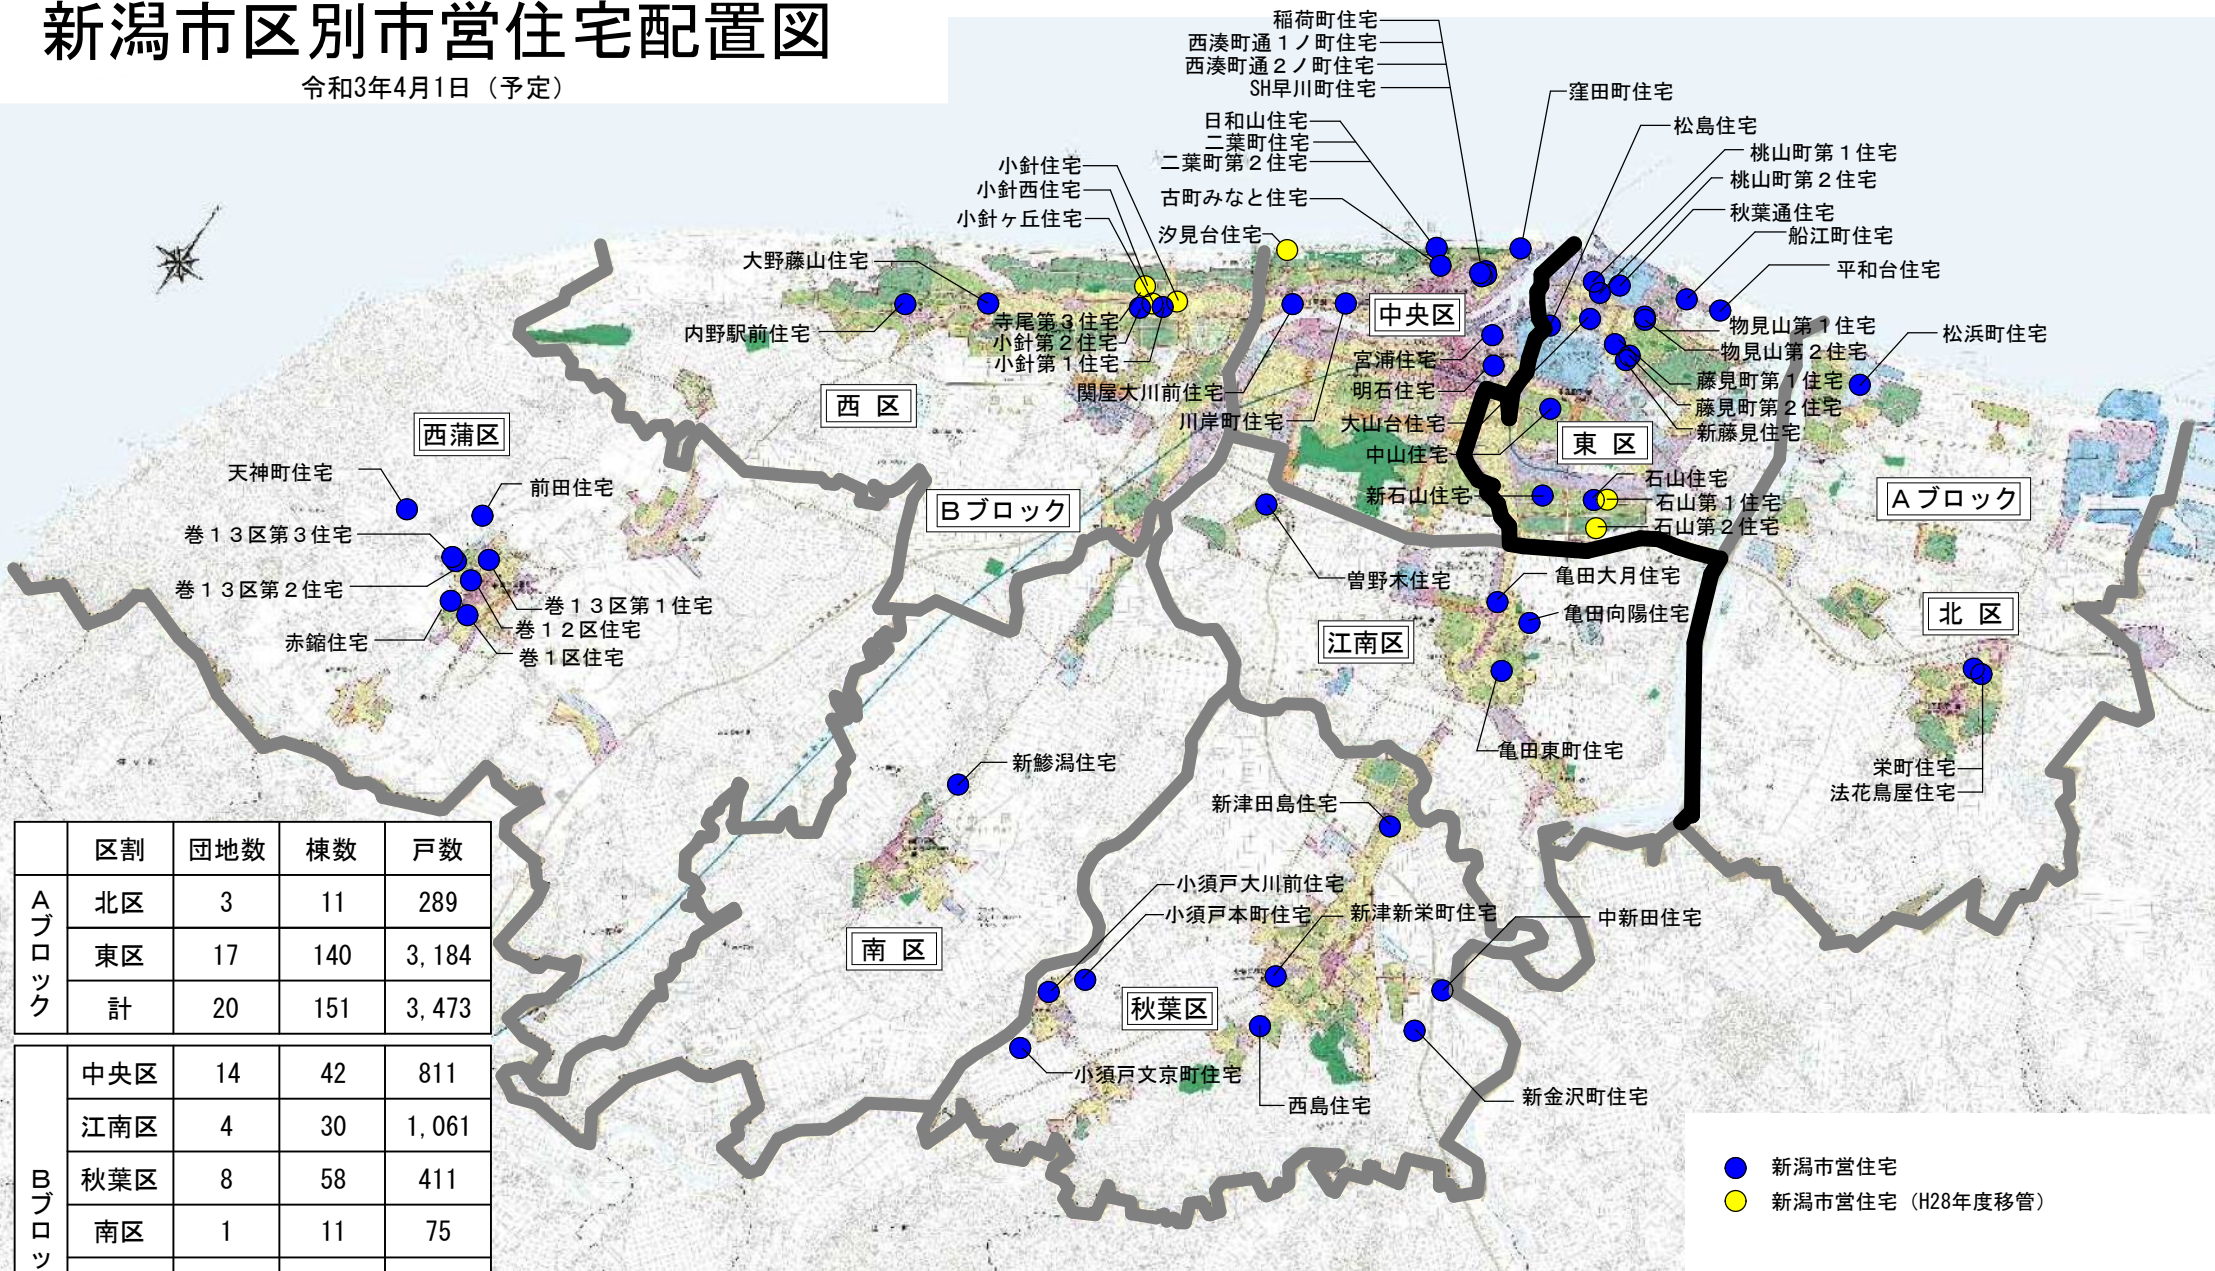

# 新潟市区別市営住宅配置図

令和3年4月1日（予定）

	区割	団地数	棟数	戸数
Aブロック	北区	3	11	289
	東区	17	140	3,184
	計	20	151	3,473

Bブロック	中央区	14	42	811
	江南区	4	30	1,061
	秋葉区	8	58	411
	南区	1	11	75
	西区	8	13	285
	西蒲区	8	34	54
計	43	188	2,697	

● 新潟市営住宅  
● 新潟市営住宅（H28年度移管）