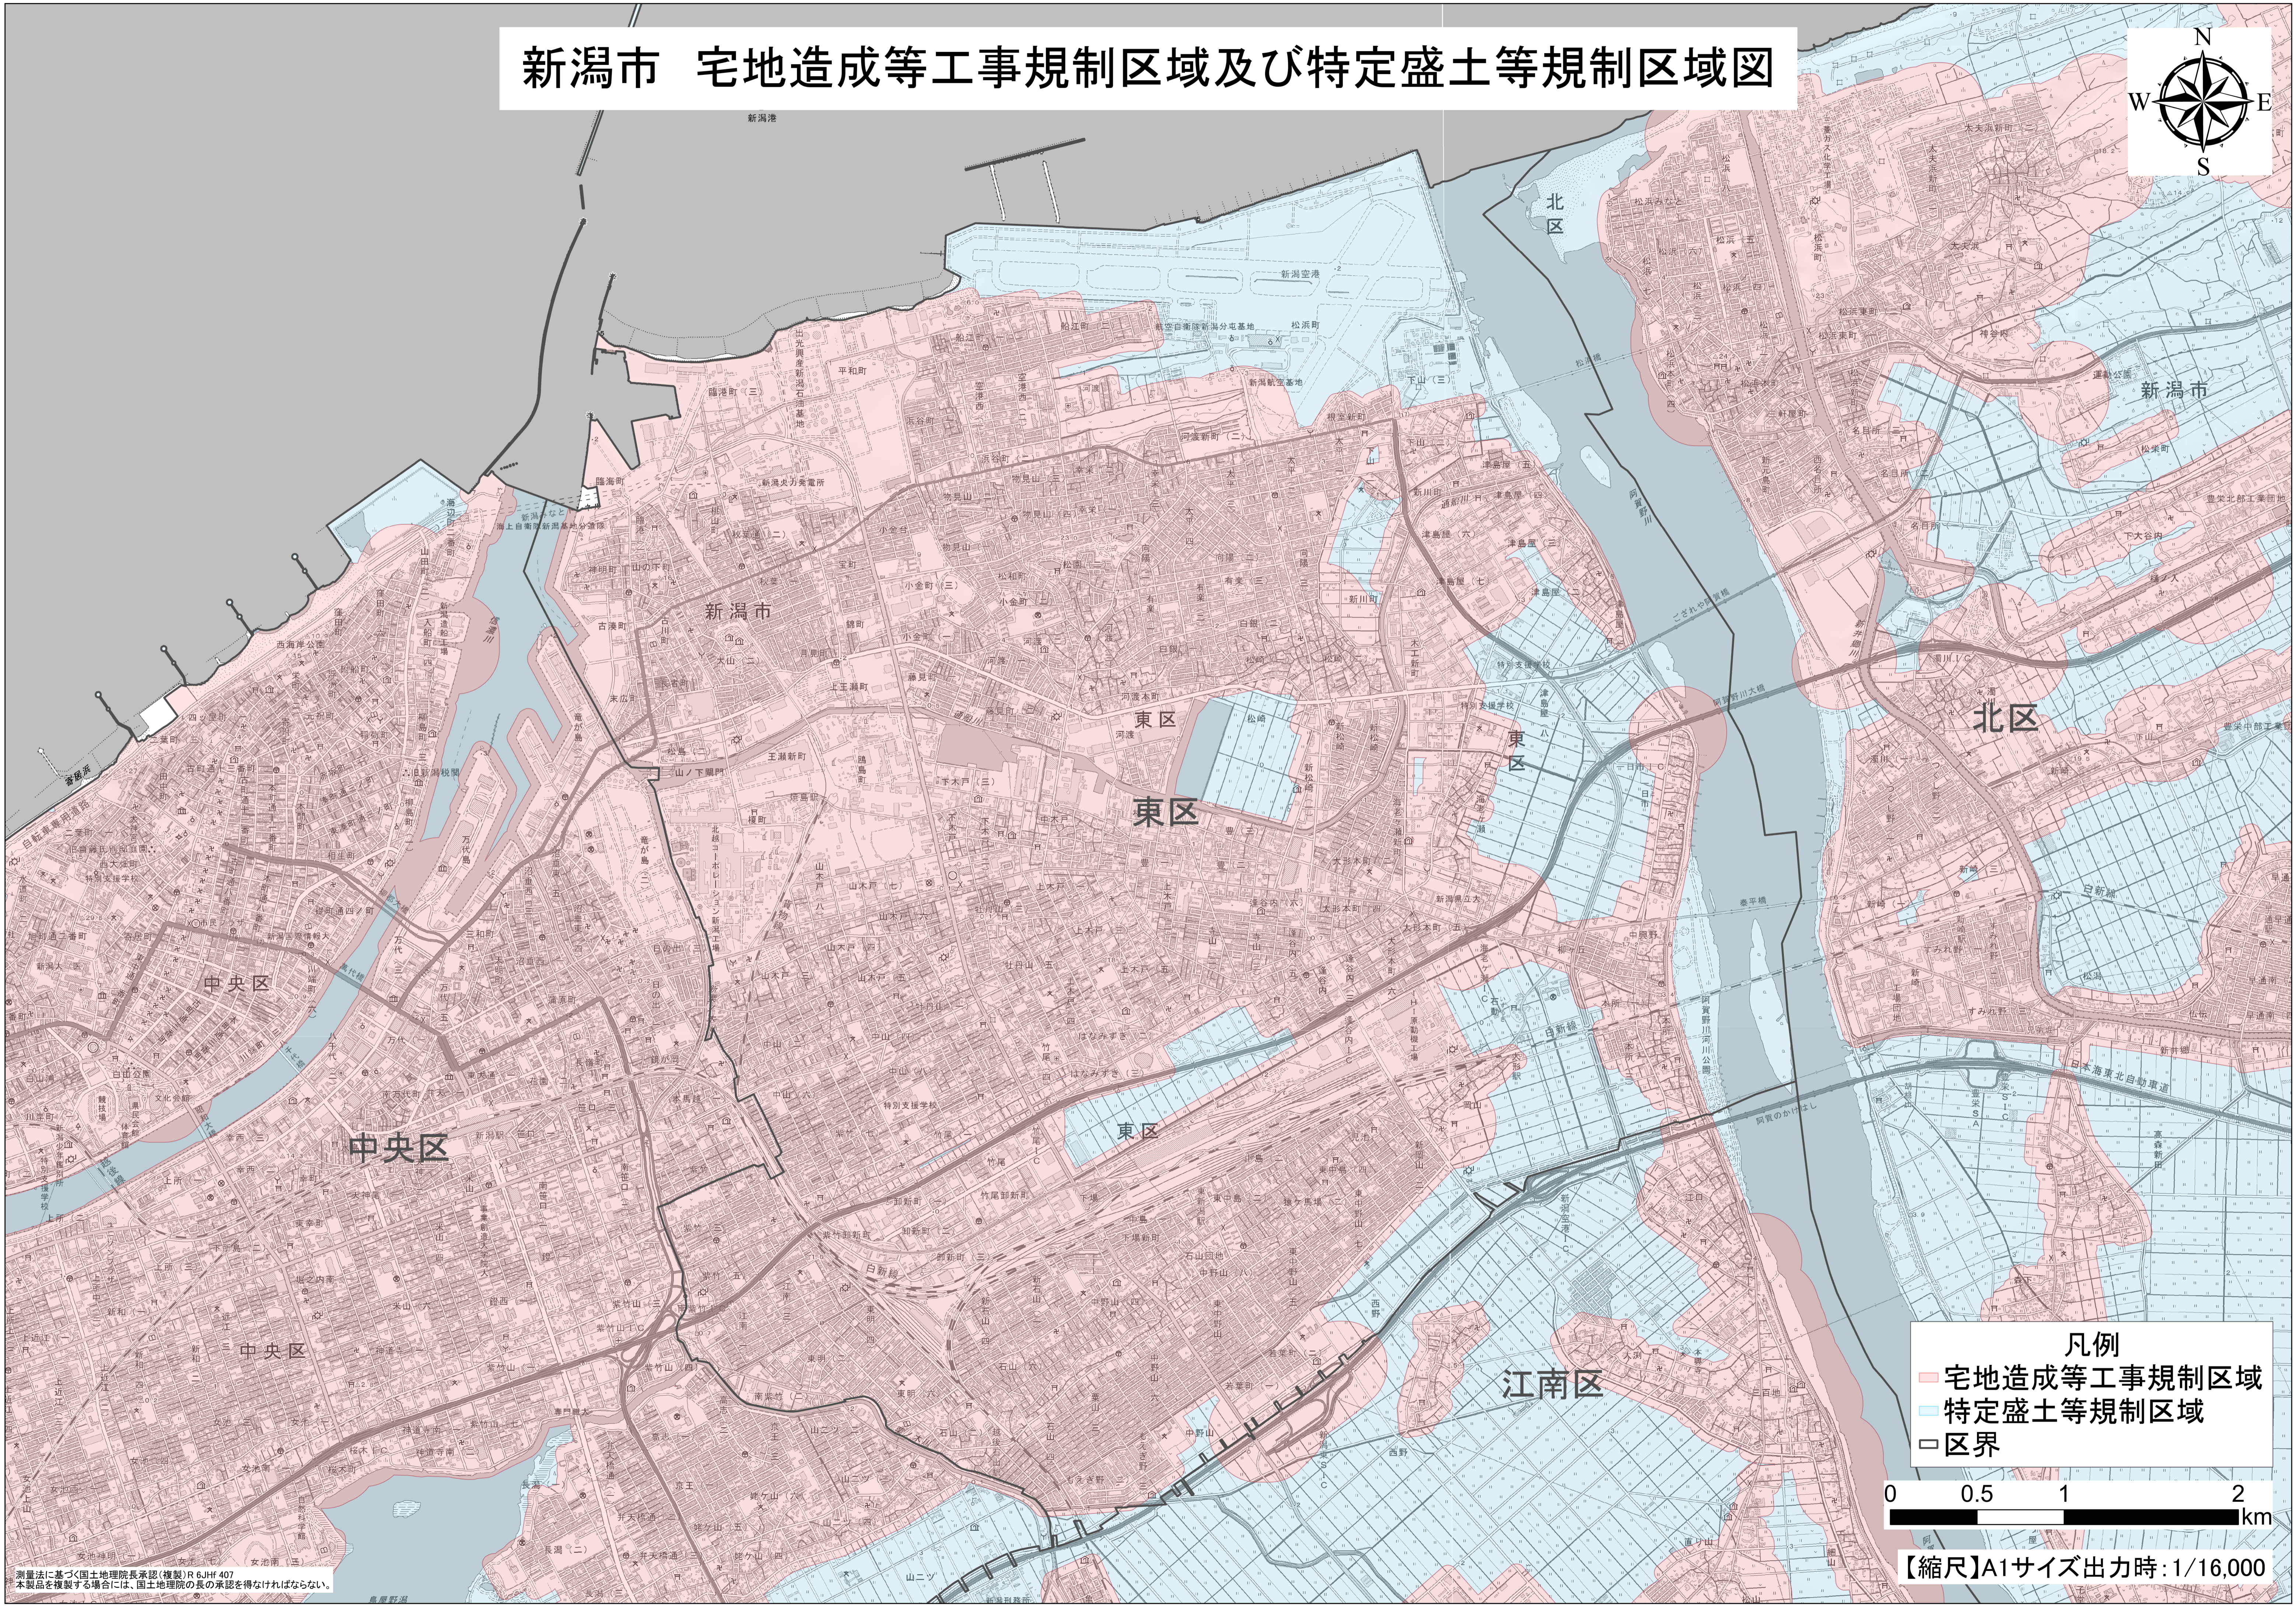

新潟市 宅地造成等工事規制区域及び特定盛土等規制区域図

- 凡例**
- 宅地造成等工事規制区域
 - 特定盛土等規制区域
 - 区界

【縮尺】A1サイズ出力時: 1/16,000

測量法に基づく国土地理院長承認(複製)R 6JHF 407
本製品を複製する場合には、国土地理院の長の承認を得なければならない。