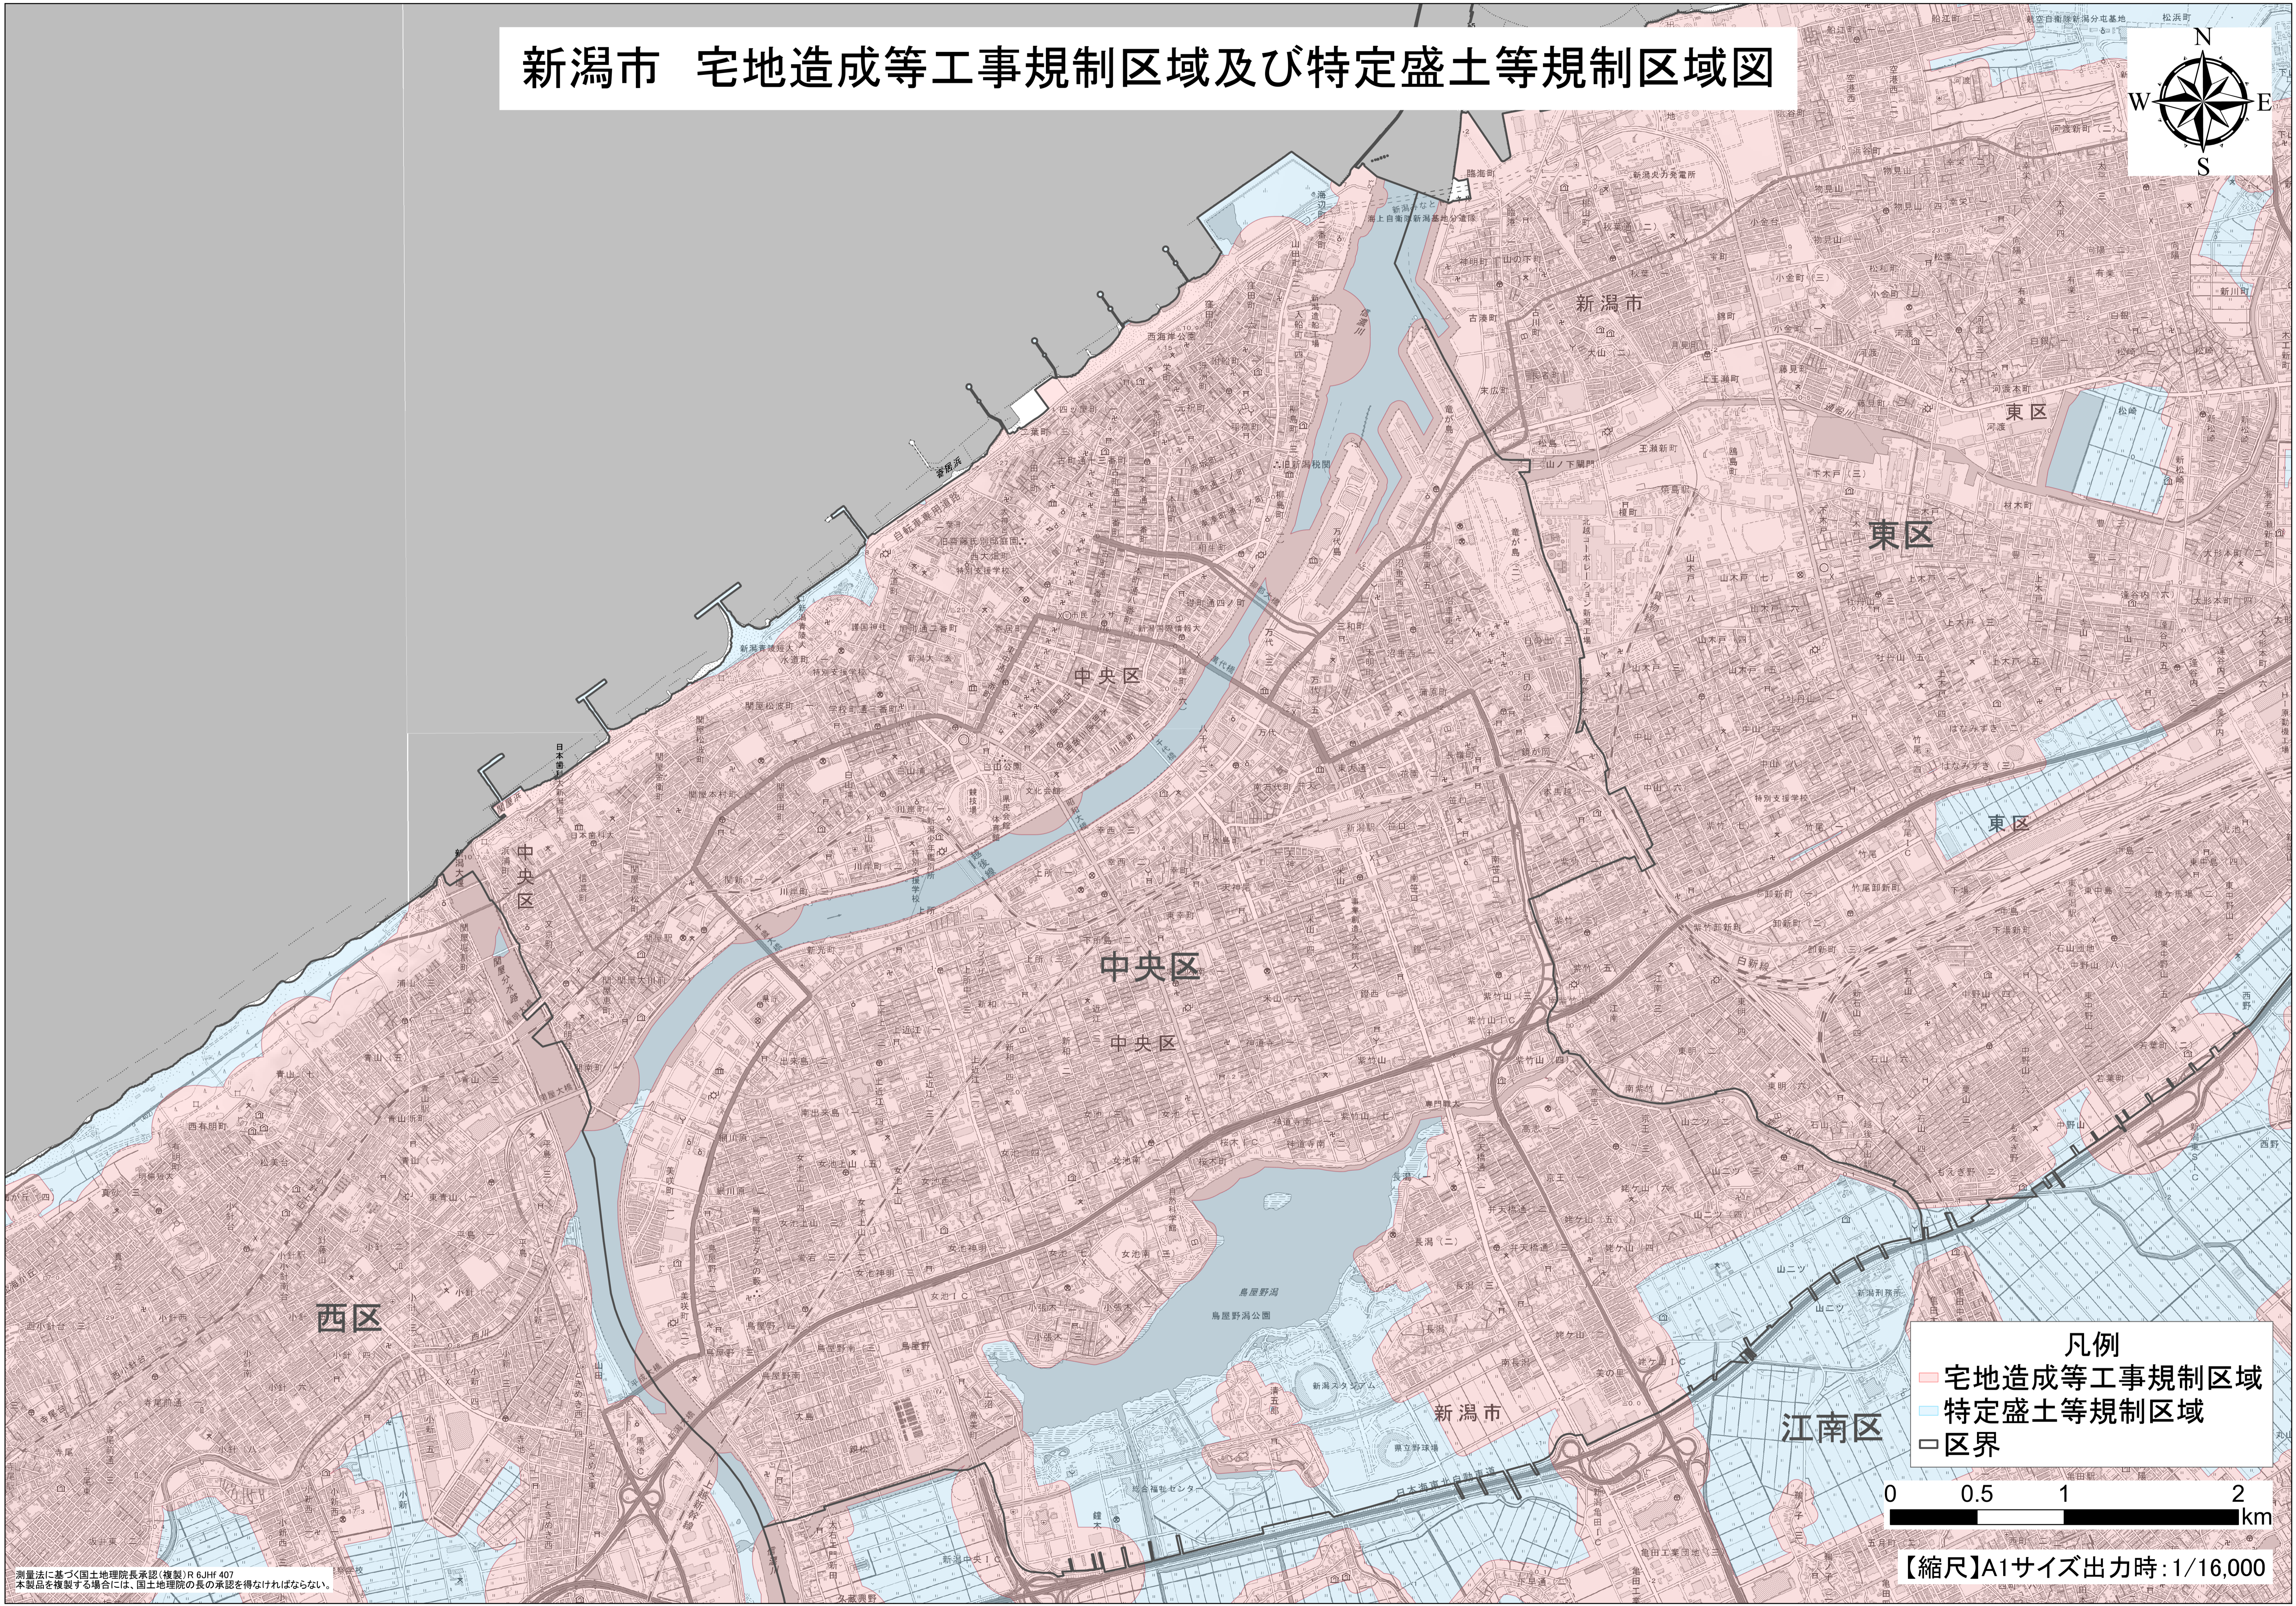

新潟市 宅地造成等工事規制区域及び特定盛土等規制区域図

- 凡例
- 宅地造成等工事規制区域
 - 特定盛土等規制区域
 - 区界

【縮尺】A1サイズ出力時: 1/16,000

測量法に基づく(国土地理院長承認(複製)R 6JHF 407
本製品を複製する場合には、国土地理院の長の承認を得なければならない。