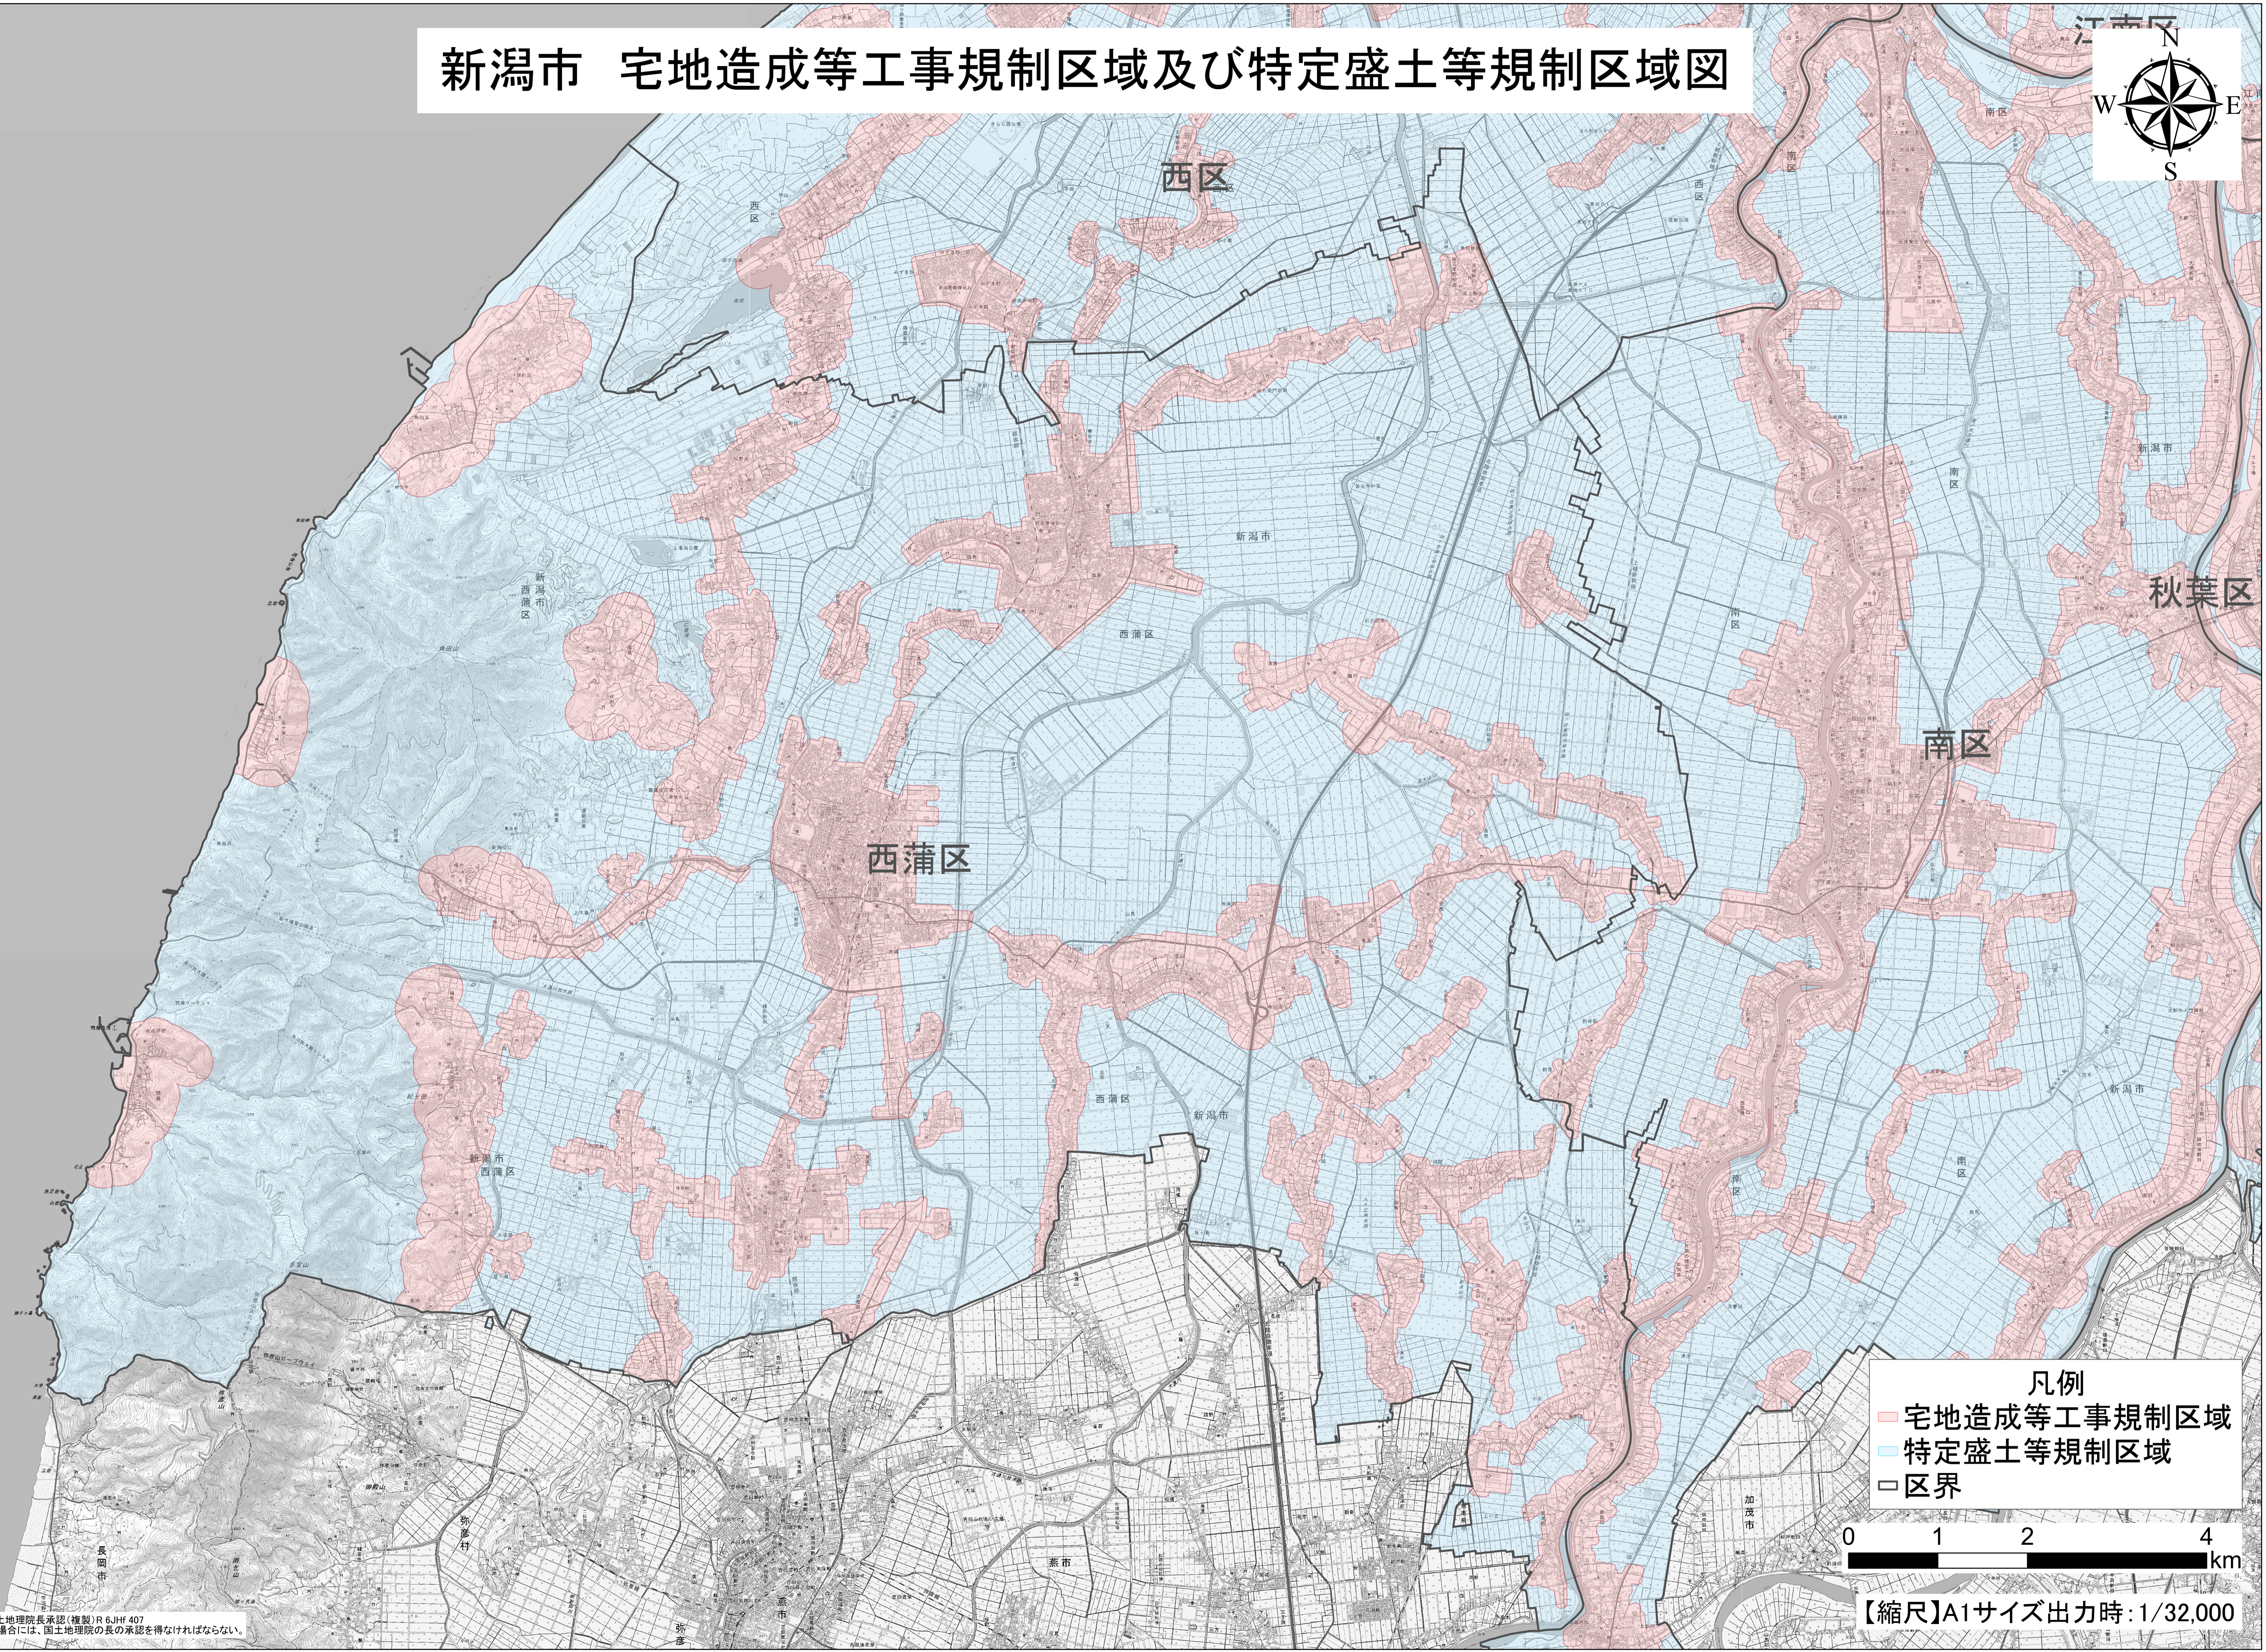

新潟市 宅地造成等工事規制区域及び特定盛土等規制区域図

- 凡例
- 宅地造成等工事規制区域
 - 特定盛土等規制区域
 - 区界

【縮尺】A1サイズ出力時: 1/32,000

測量法に基づく国土地理院長承認(複製)R 6JHF 407
本製品を複製する場合には、国土地理院の長の承認を得なければならない。