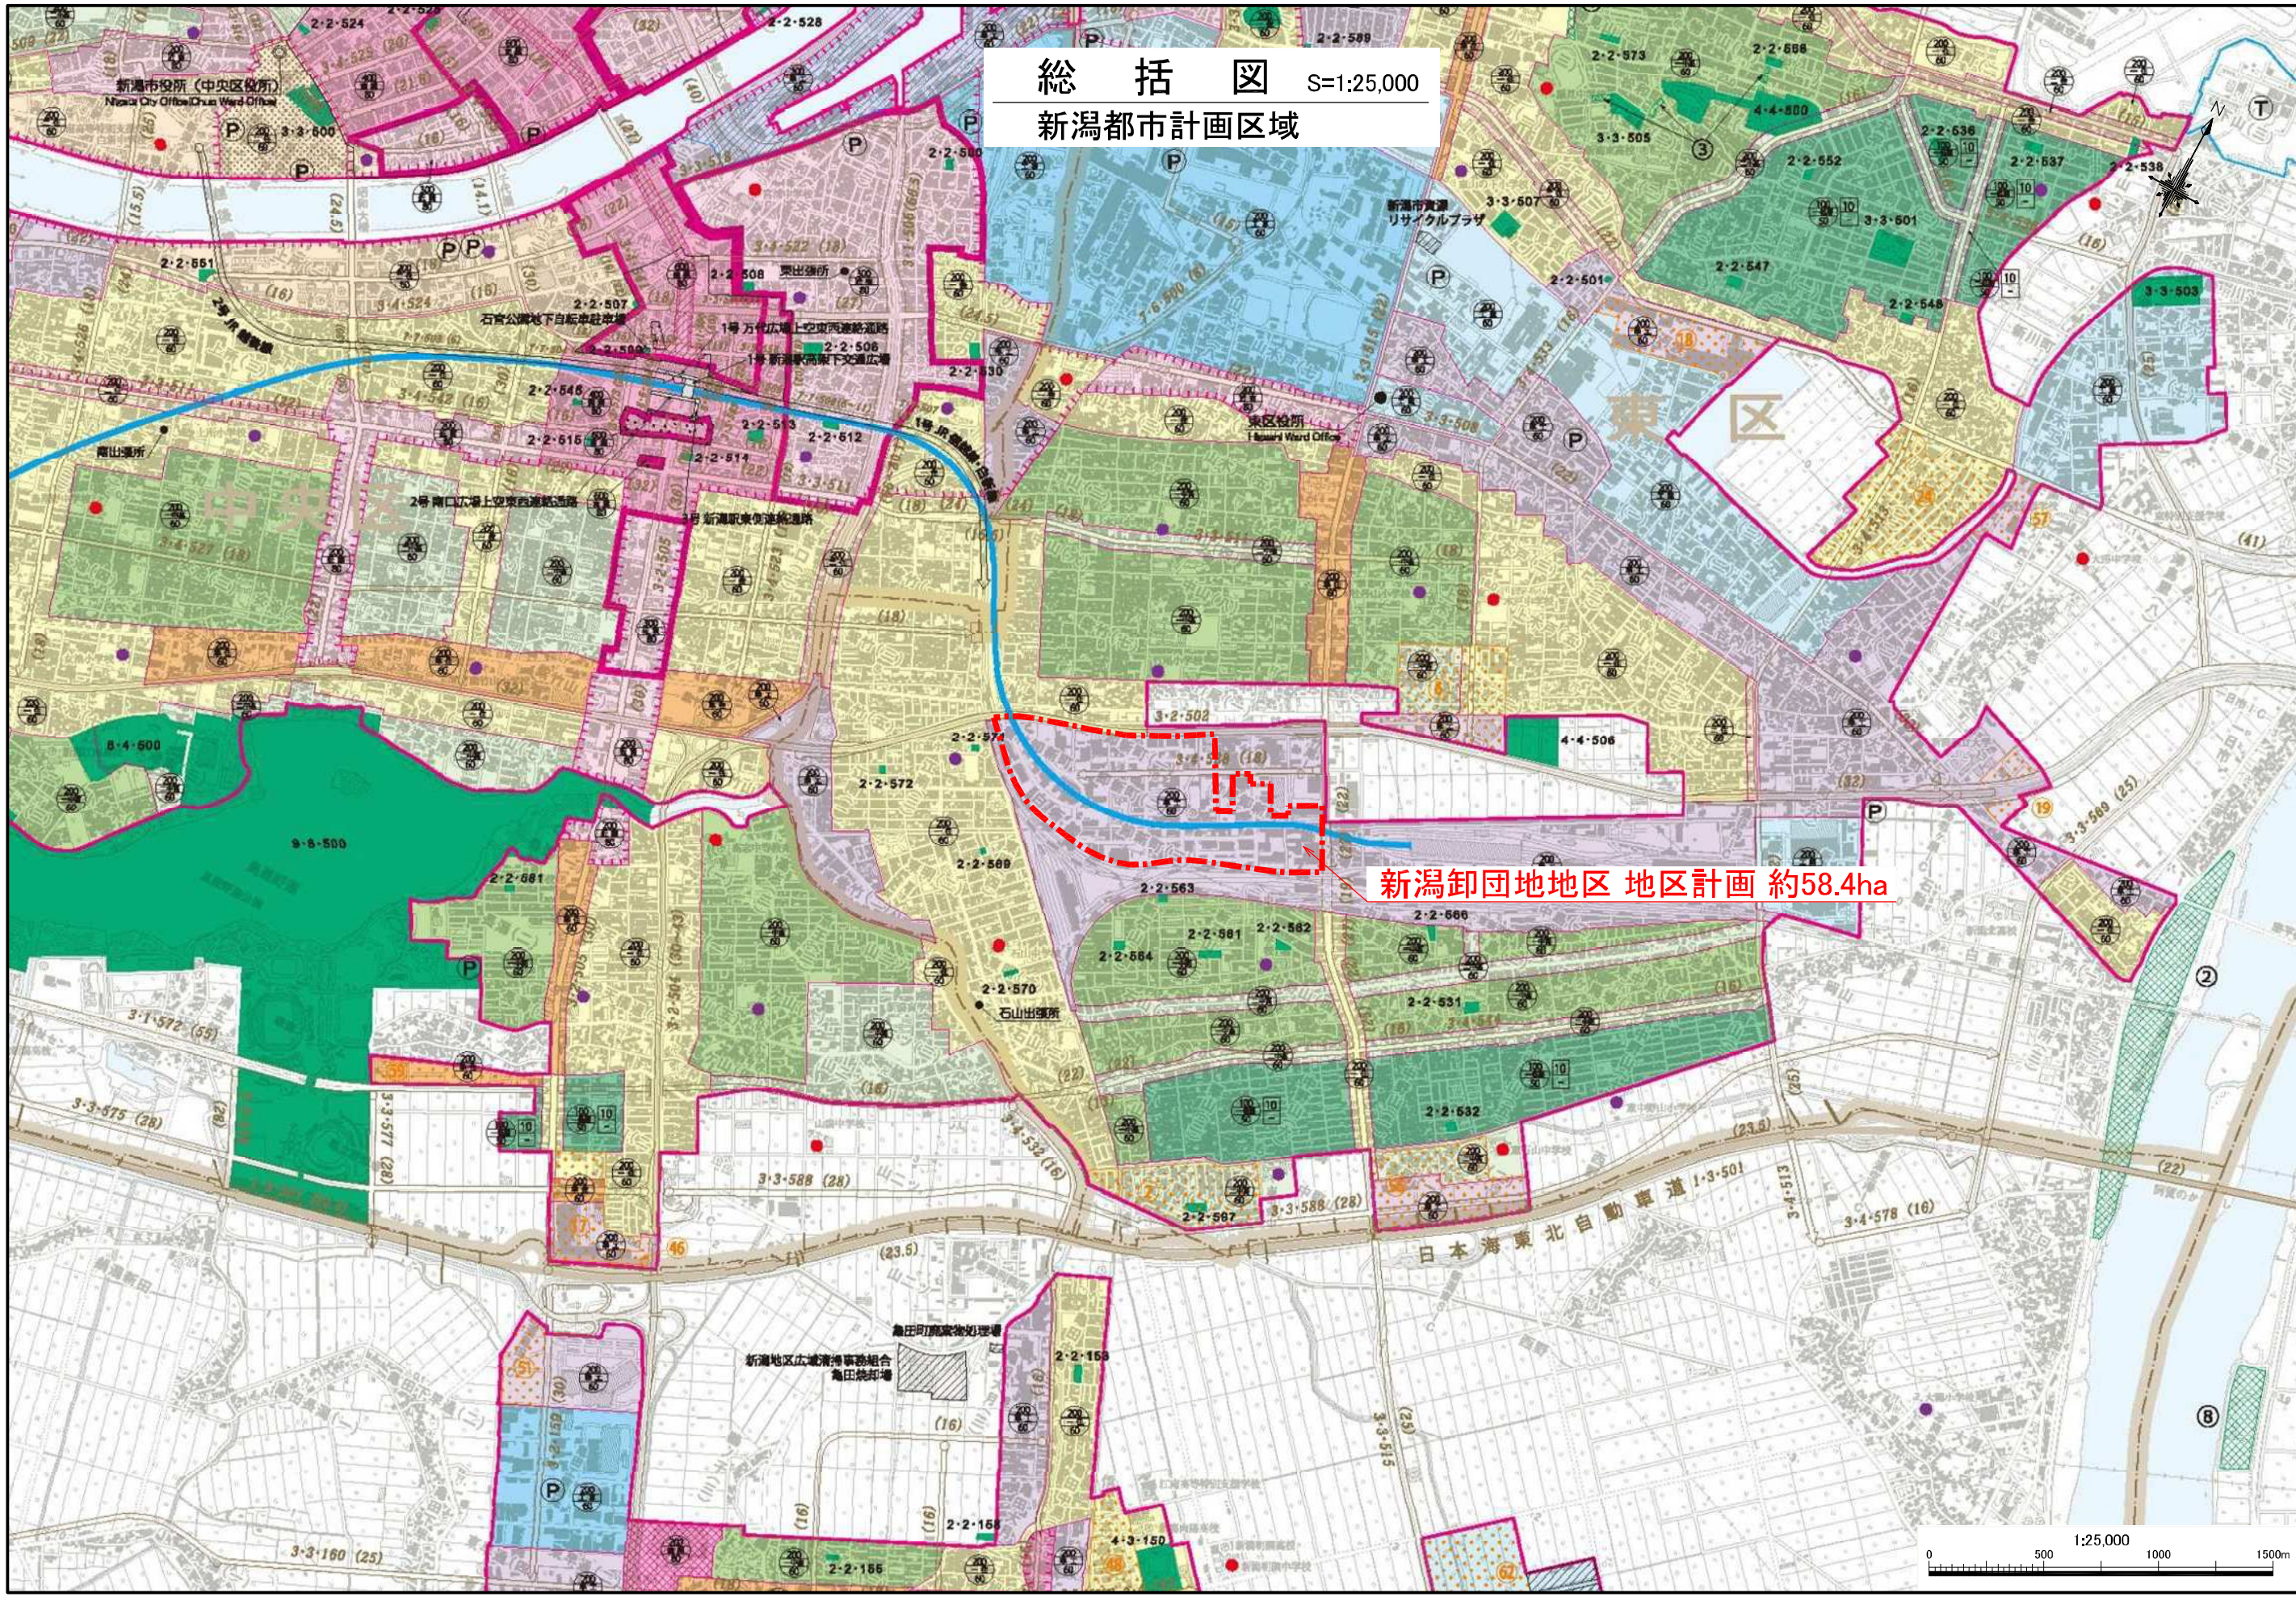

総括図 S=1:25,000
新潟都市計画区域

新潟卸団地地区 地区計画 約58.4ha